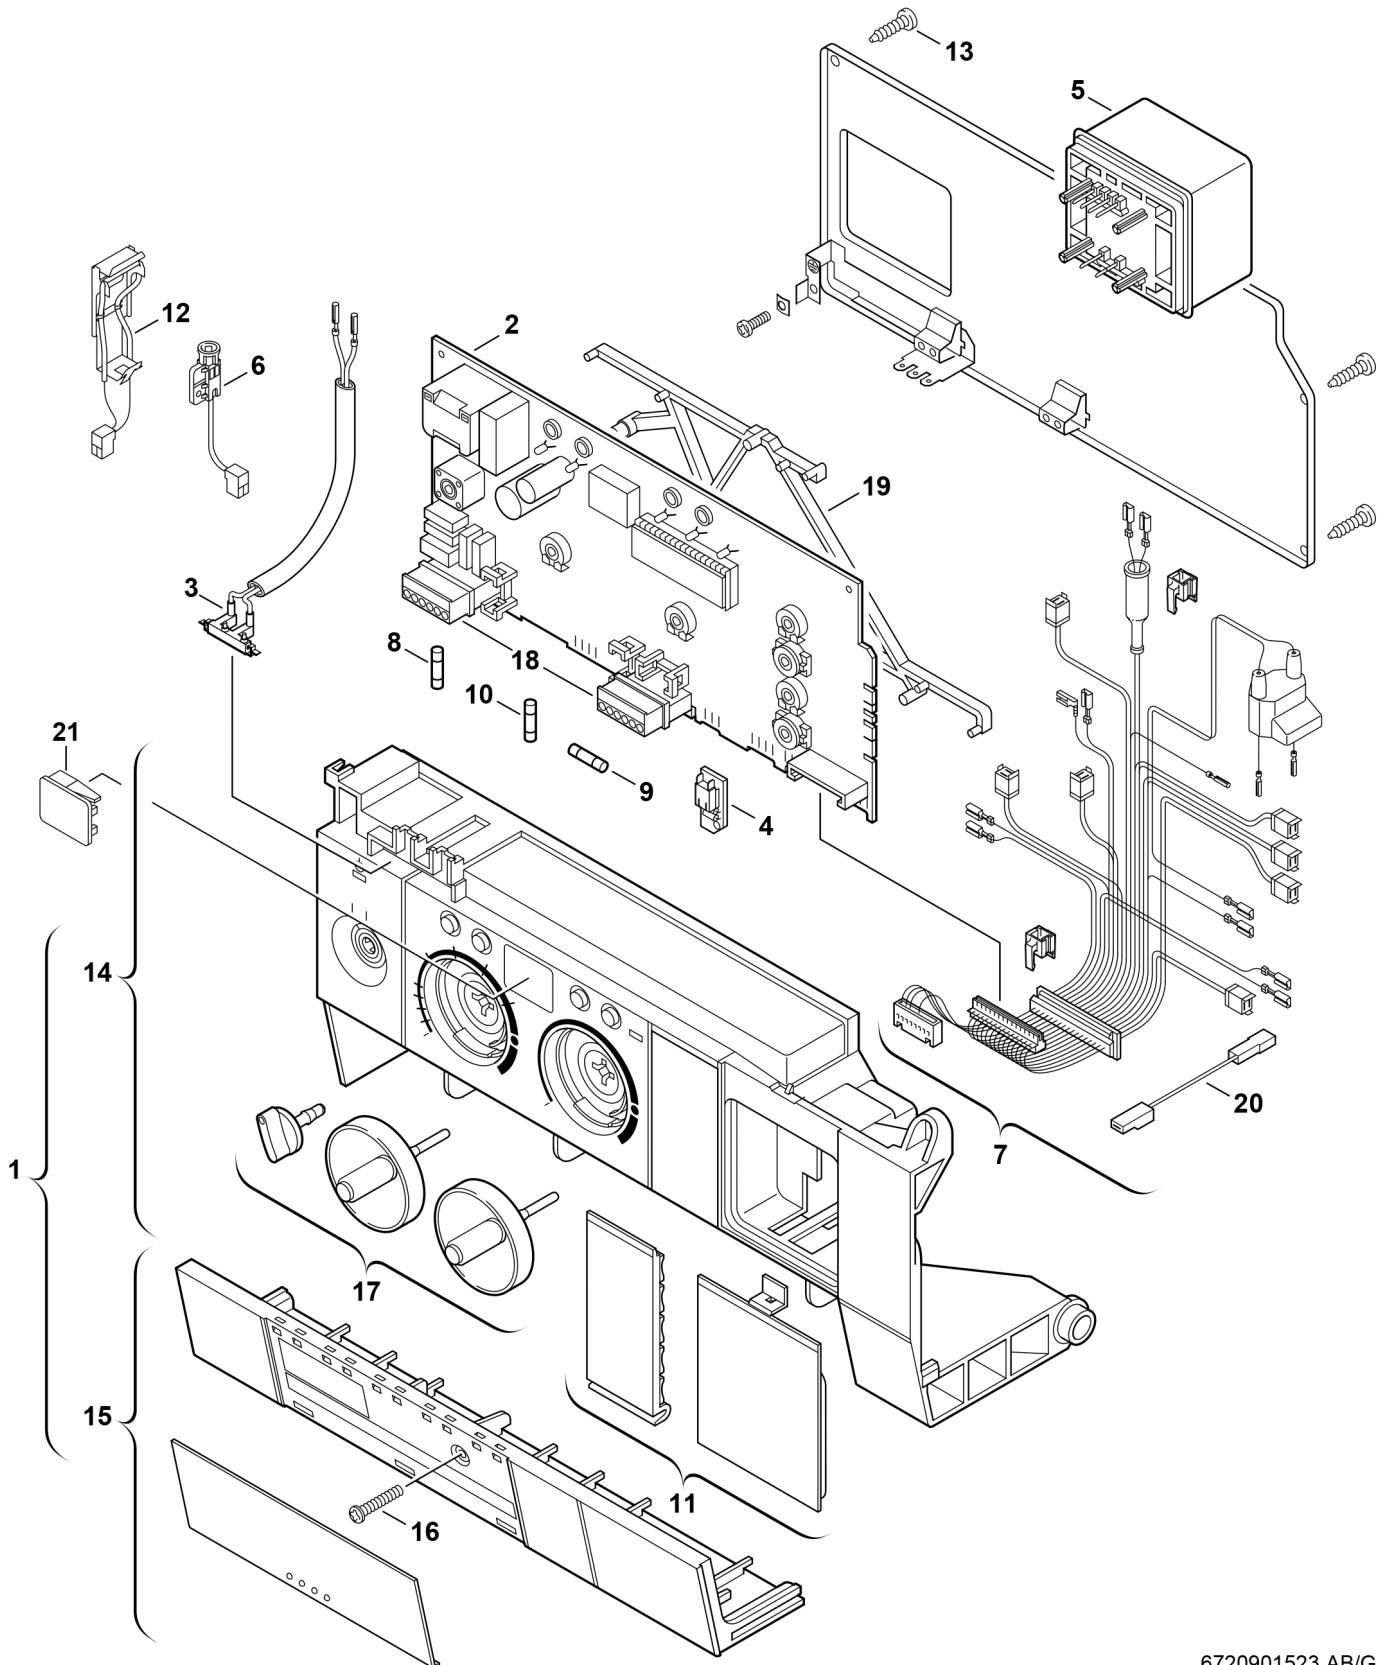

**Explosionszeichnung**

6720901523.AB/G

## Ersatzteile

Pos.	Bestellnummer	Bezeichnung	Anmerkung	Preisgruppe
1	8 717 207 394 0	Steuergerät		57
2	8 748 300 346 0	Leiterplatte		53
3	8 714 401 959 0	Zündkabel		27
4	8 714 411 235 0	Kodierstecker (235)		15
5	8 747 201 358 0	Transformator		32
6	8 717 208 064 0	Abgasüberwachung	Strömungshaube	24
7	8 714 401 925 0	Kabelbaum		36
8	1 904 522 730 0	Sicherung (10x) 5x20mm T0,5A/250V		15
9	1 904 522 740 0	Sicherung (10x) T1,6A		20
10	1 904 521 342 0	Sicherung (10x) 5x20mm T2,5A/250V		20
11	8 711 000 238 0	Blende		20
12	8 717 208 066 0	Abgasüberwachung	Brennkammer	25
13	8 713 403 013 0	Schraube 4x15 (10x)		12
14	8 717 207 395 0	Gehäuse		41
15	8 711 304 582 0	Abdeckung		31
16	8 713 403 029 0	Schraube Kunststoff DIN7962 4X25 (10x)		14
17	8 712 000 079 0	Drehgriffe		25
18	8 714 404 226 0	Steckersatz		22
19	8 711 503 197 0	Abstandhalter (10x)		22
20	8 714 411 264 0	Adapterkabel		16
21	8 715 506 166 0	Sichtfenster	rot, grün	11
	8 744 503 010 0	Sicherungssatz T0,5/T1,6/T2,5/ T3,15A		11