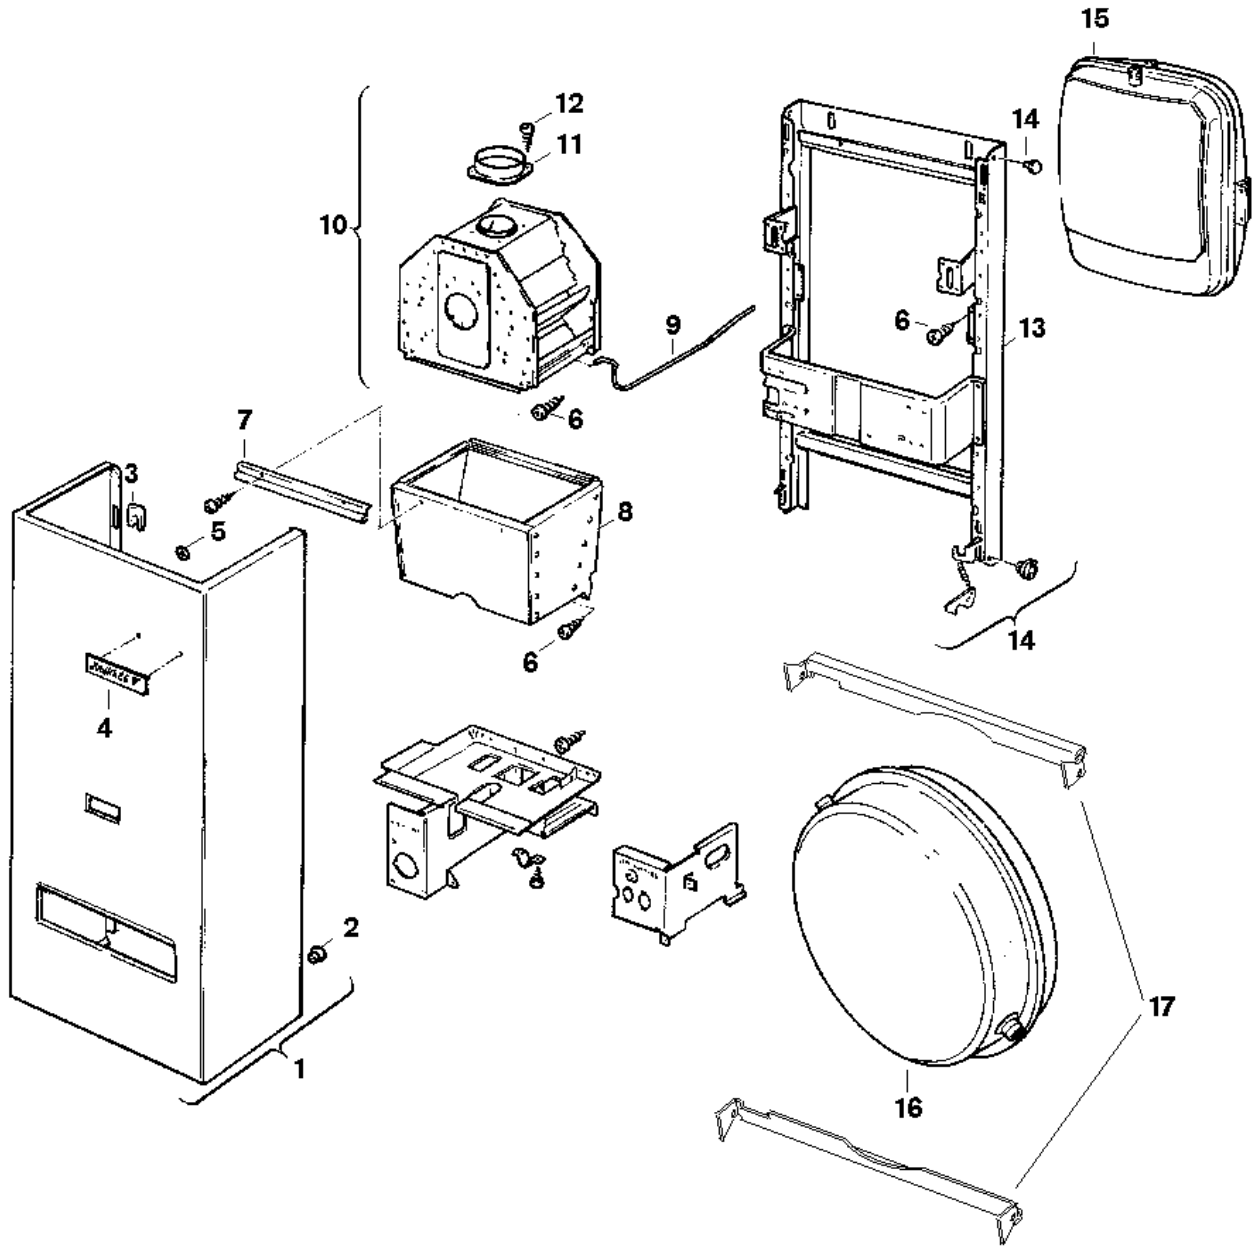

**Explosionszeichnung**

65040-1J

## Ersatzteile

Pos.	Bestellnummer	Bezeichnung	Anmerkung	Preisgruppe
1	8 715 401 088 0	Mantel		49
2	8 710 305 079 0	Buchse (10x)		11
3	8 712 305 004 0	Halterung Halter (10)		26
4	8 701 103 029 0	Warenzeichen		15
5	8 740 107 003 0	Scheibe (10x)		11
6	2 910 619 454 0	Schraube DIN 7981-ST6,3x13 (10x)		16
7	8 718 003 197 0	Winkel		11
8	8 715 406 110 0	Brennkammer		44
9	8 714 705 008 0	Bügel		18
10	8 715 505 121 0	Strömungssicherung		40
11	8 705 504 039 0	Abgasstutzen Ø130		12
12	2 918 140 417 0	Schraube DIN7981 3,9x9,5 (10x)		11
14	8 712 000 051 0	Drehknopf		12
15	8 715 407 113 0	Ausdehnungsgefäß 13l	bis FD950 (10.1989)	47
16	8 715 407 168 0	Ausdehnungsgefäß	ab FD951 (11.1989))	43
17	8 718 003 676 0	Strebe	ab FD951 (11.1989)	27