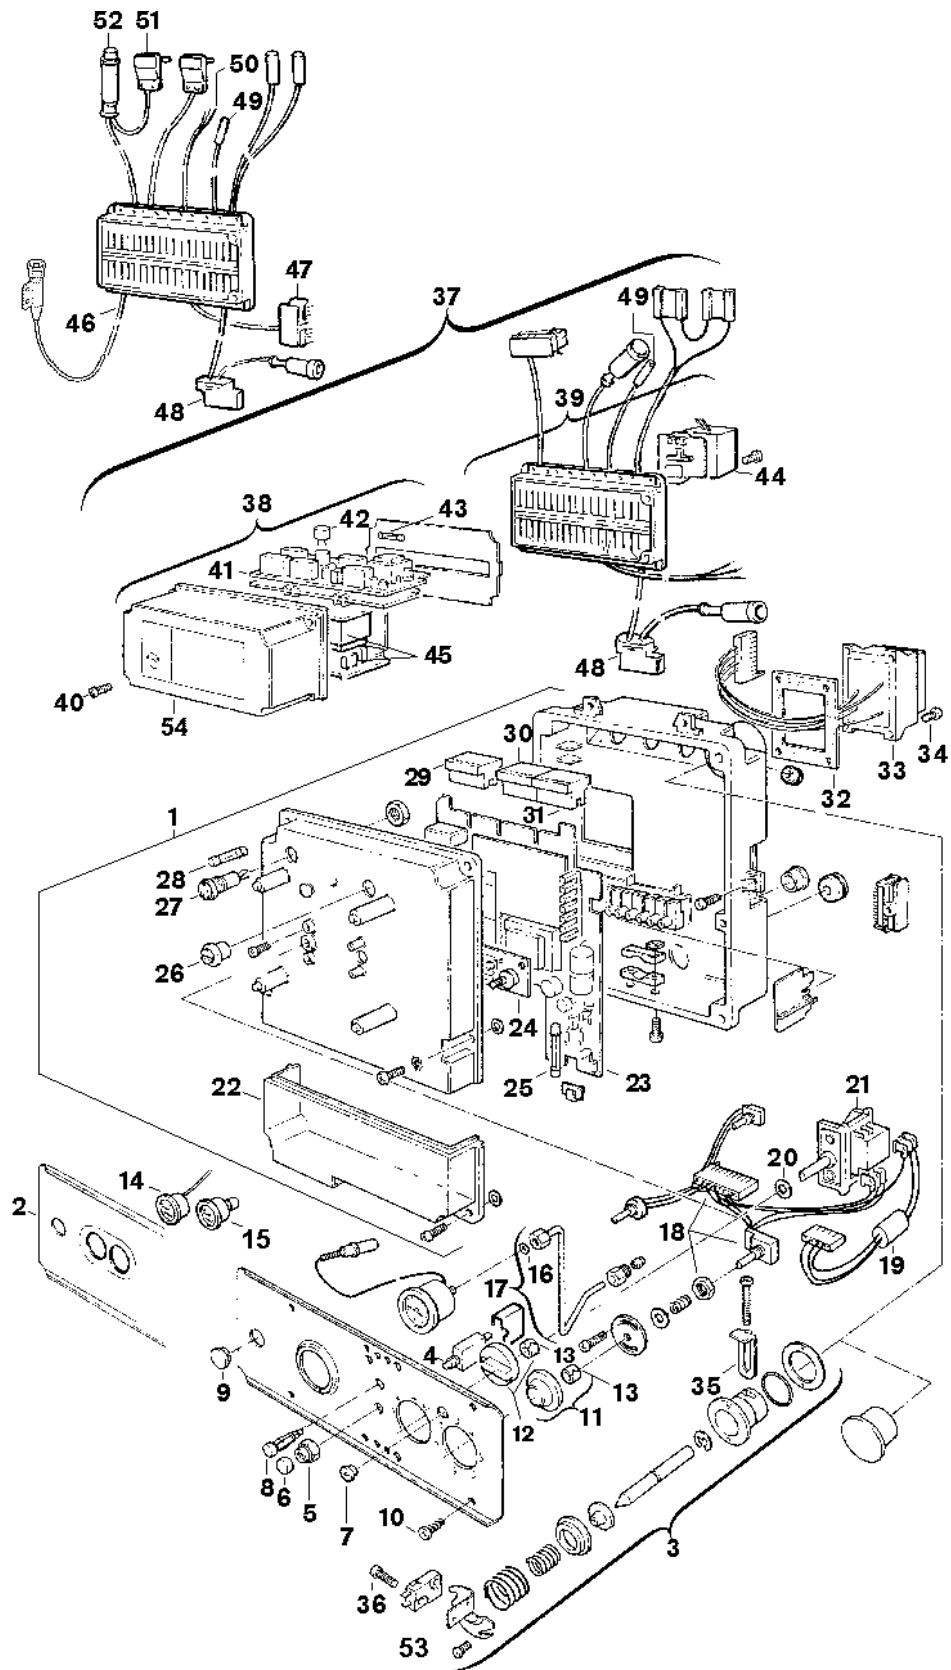

Explosionszeichnung

6720901682.AB/G

Ersatzteile

Pos.	Bestellnummer	Bezeichnung	Anmerkung	Preisgruppe
1	8 717 207 154 0	Schaltkasten		62
2	8 715 506 131 0	Blende		37
3	8 713 101 056 0	Mikroschalter		28
4	8 717 200 026 0	Schutzschalter		27
5	8 713 301 046 0	Mutter		12
6	8 710 506 088 0	Kappe (10x)		16
7	8 710 302 013 0	Stopfen (10x)		12
8	8 717 509 008 0	Signalleuchte		15
9	8 700 506 059 0	Deckel		10
10	2 910 614 431 0	Schraube 4,8x9,5 (10x)		11
11	8 712 000 032 0	Drehknopf		12
12	8 712 000 034 0	Drehknopf		12
13	8 710 609 006 0	Halterung (10)		17
14	8 717 208 028 0	Manometer		26
15	8 717 208 027 0	Thermometer		31
16	8 718 641 190 0	O-Ring 6x2,5 (10x)		12
17	8 710 705 893 0	Druckleitung		25
18	8 714 402 022 0	Kabelsatz	mit Kaminfegerschalter	39
19	8 714 402 016 0	Kabelsatz		26
20	8 710 103 066 0	Unterlegscheibe Dichtscheibe (10)		12
21	8 717 200 022 0	Schalter		20
22	8 715 503 087 0	Deckel		14
23	8 748 300 036 0	Leiterplatte MC		54
25	1 904 525 003 0	Sicherung F1,0A (10x)		27
26	8 710 506 044 0	Drehknopf (10x)		15
27	8 710 609 019 0	Halterung Sicherungshalter		18
28	1 904 521 342 0	Sicherung (10x) 5x20mm T2.5A/250V		20
29	8 714 401 214 0	Stecker	für Alu-Schaltkasten	14
29	8 714 401 214 0	Stecker	für Kunststoff-Schaltkasten	14
30	8 714 401 187 0	Kabel		18
31	8 714 401 373 0	Kabel Leitung	für 2 NTC	21
31	8 714 401 468 0	Leitung	für 1 NTC	25
32	8 711 004 019 0	Dichtung		09
33	8 747 201 150 0	Transformator		35
34	8 713 401 054 0	Schraube (10x)	für Alu-Schaltkasten	11
34	8 713 403 013 0	Schraube 4x15 (10x)	für Kunststoffschaltkasten	12
35	8 711 304 137 0	Halterung		10
36	8 713 401 038 0	Schraube		01
37	8 747 207 055 0	Steuergerät		59
39	8 745 400 073 0	Unterteil		53
40	2 910 641 134 0	Schraube (10x)		11
41	8 748 300 034 0	Leiterplatte Ionisation		51