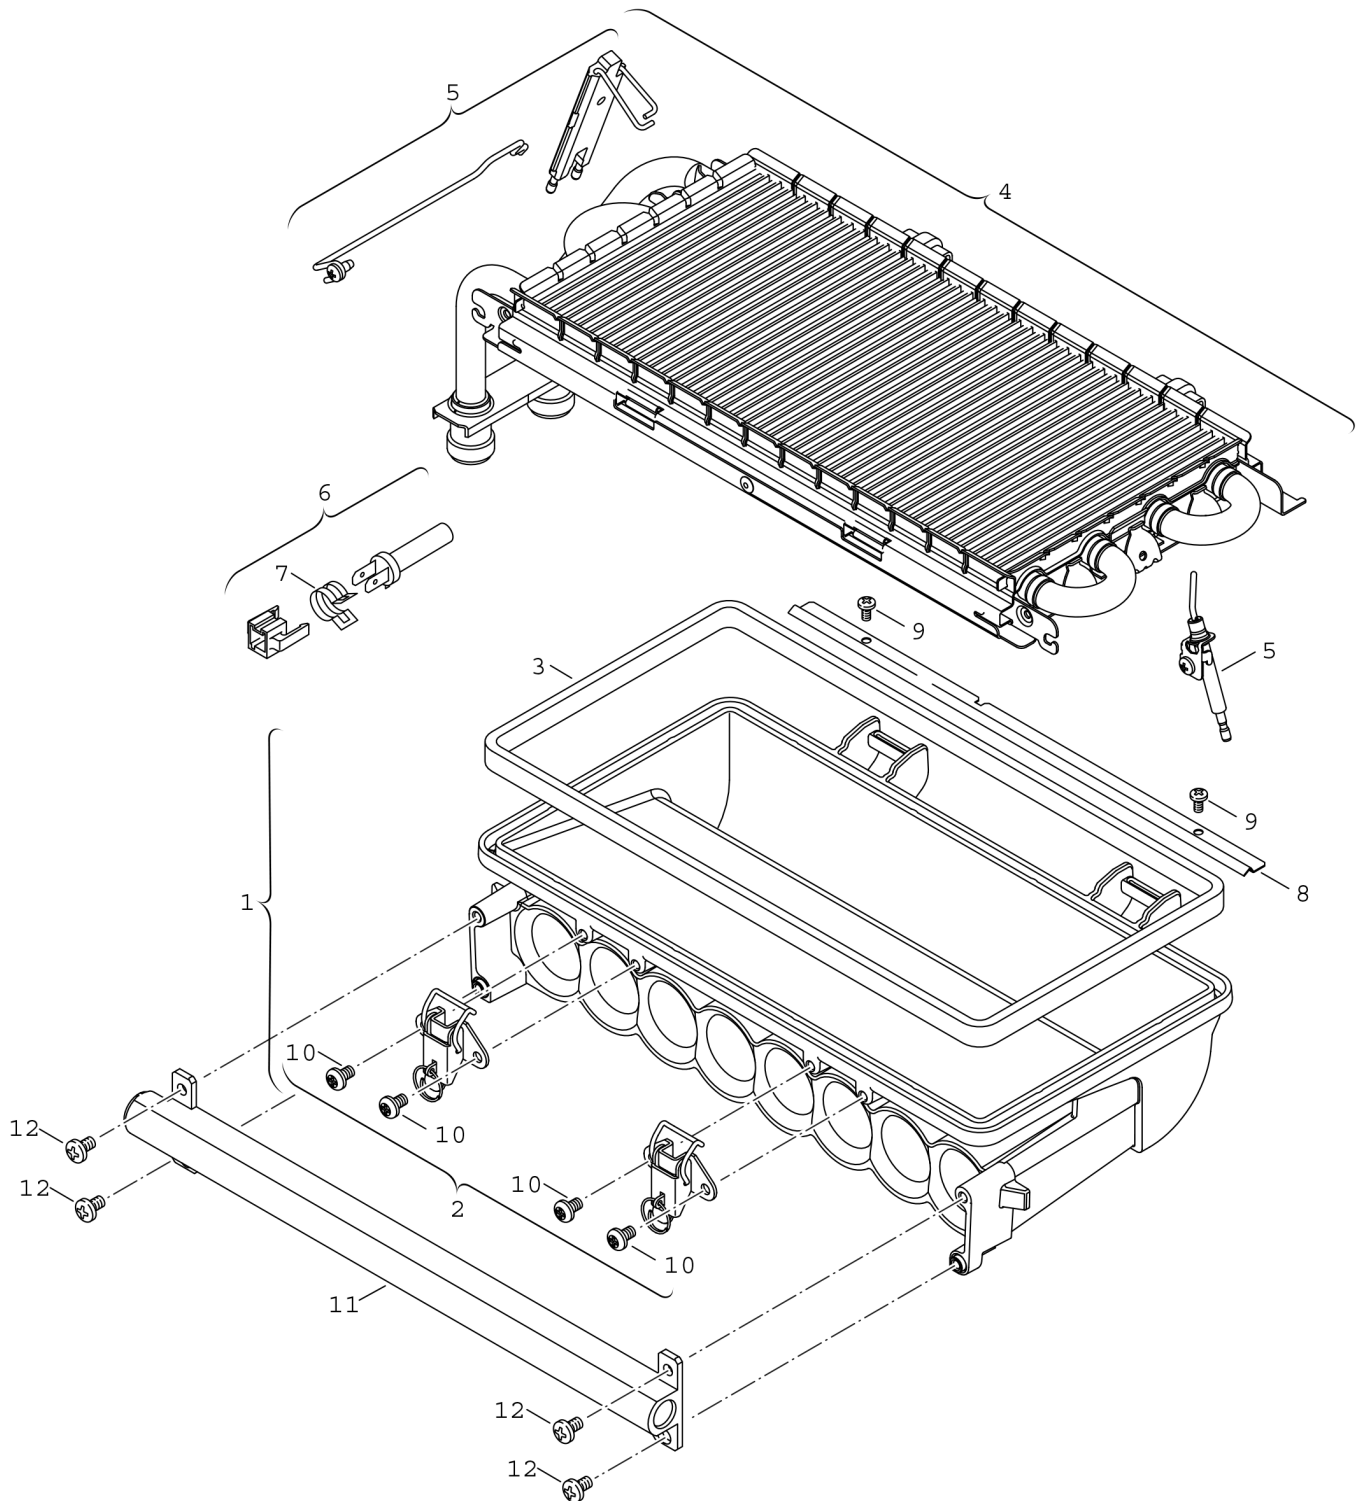

Explosionszeichnung

6720901068.ad

Ersatzteile

Pos.	Bestellnummer	Bezeichnung	Anmerkung	Preisgruppe
1	8 715 405 114 0	Brennerwanne 24kW		43
2	8 711 300 040 0	Verschluss		20
3	8 711 004 197 0	Brennerdichtung 24kW		18
4	8 715 406 384 0	Brennerdeck 24kW		52
5	8 718 107 076 0	Elektrodensatz		31
6	8 714 500 071 0	Temperaturfühler		22
7	8 711 202 002 0	Feder (10x)		15
8	8 711 304 532 0	Leitblech 24kW		22
9	8 716 117 078	Screw M4 x 8 Hex Hd Pozi Taptite		10
10	2 910 642 150 0	Schraube M5x8		12
11	7 736 901 855	Gasart-Umbausatz 21>23		65,50 EUR
11	8 719 001 021 0	Gasart-Umbausatz 23,31>21		36
11	8 719 001 022 0	Gasart-Umbausatz 21,31>23		36
11	8 719 001 023 0	Gasart-Umbausatz 21,23>31		36
12	8 743 401 036 0	Schraube M5x12 (10x)		11
	7 736 901 300	Service Kit 24 kW (Heizwert)		33
	8 709 918 010 0	Fett HFT1V5		19