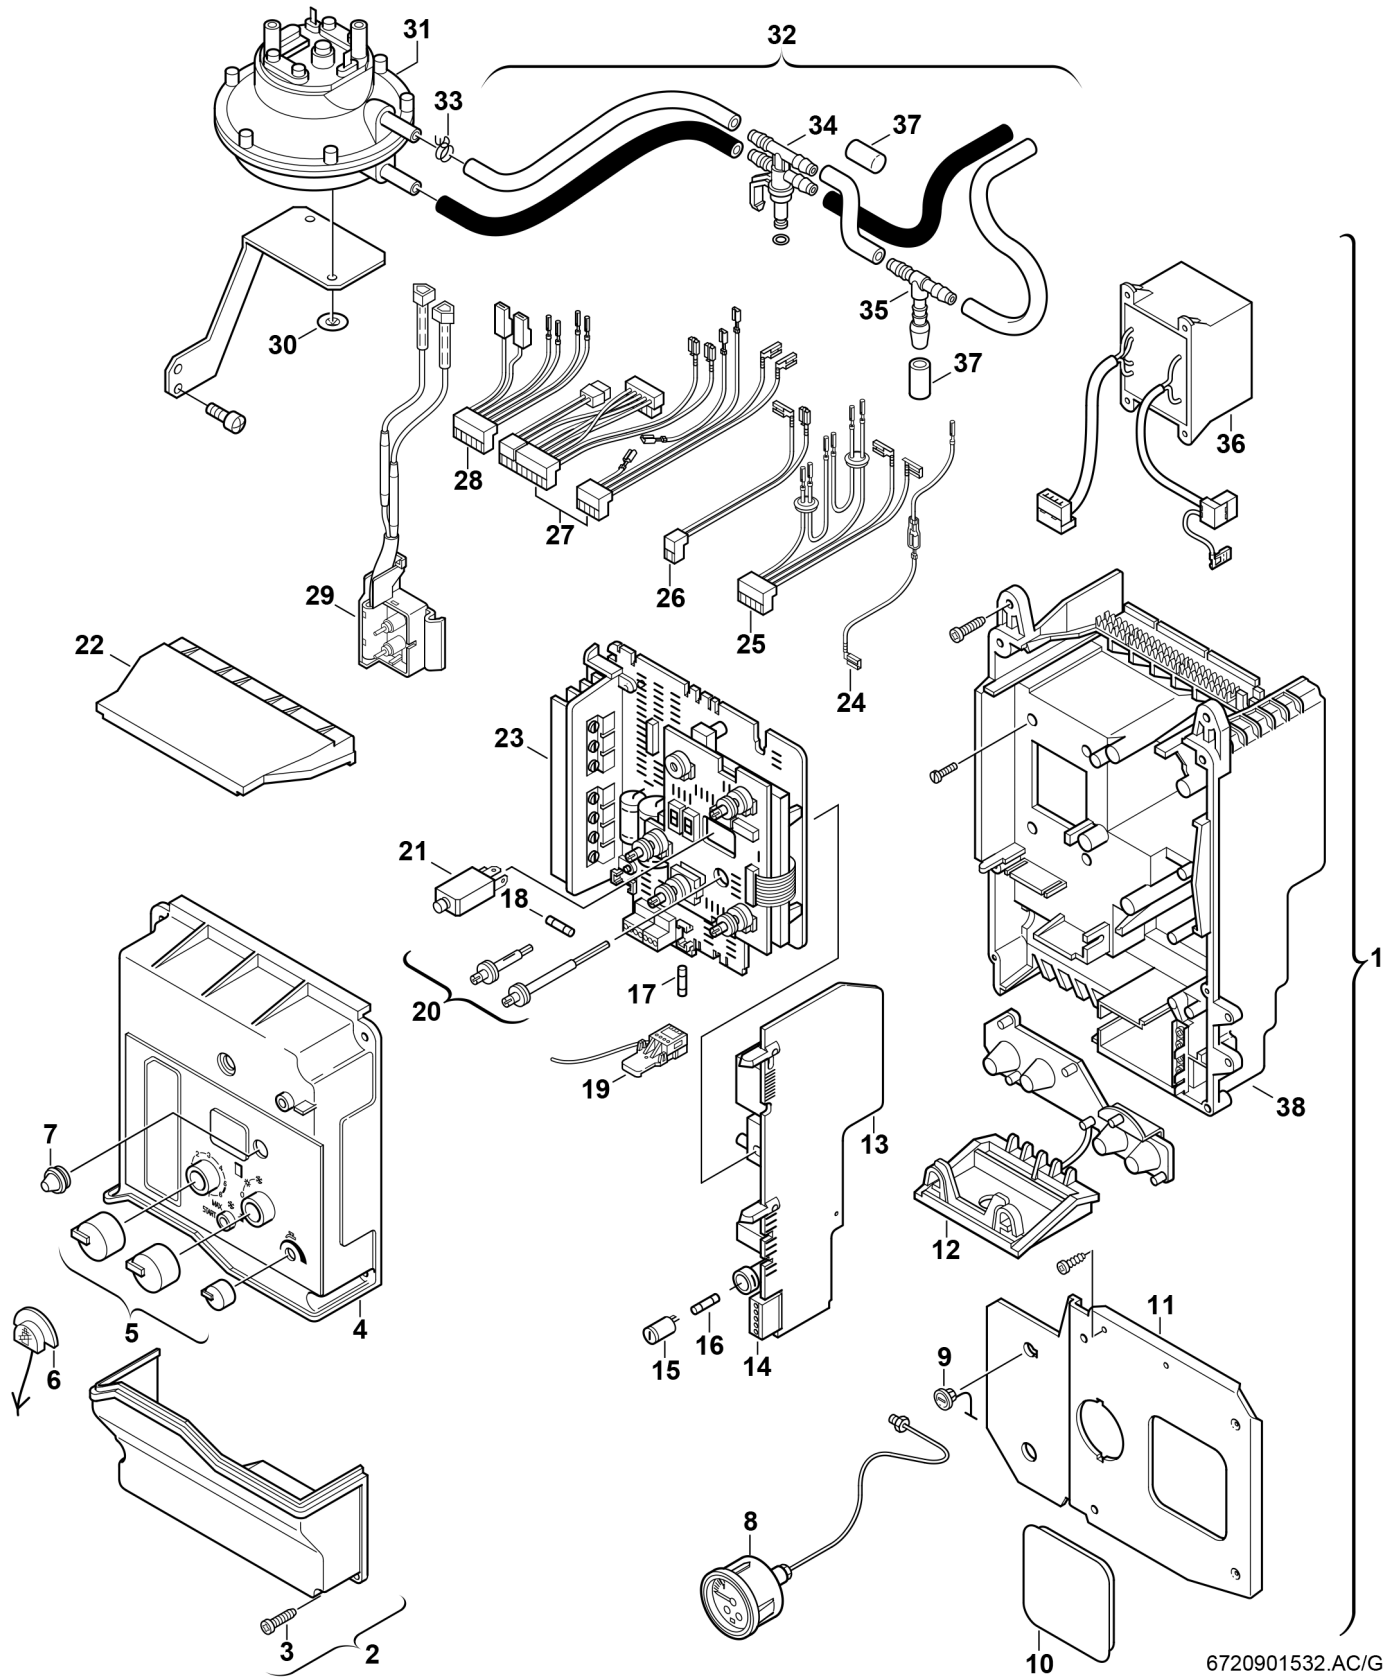

Explosionszeichnung

6720901532.AC/G

Ersatzteile

Pos.	Bestellnummer	Bezeichnung	Anmerkung	Preisgruppe
2	8 715 503 137 0	Deckel		29
3	8 713 403 013 0	Schraube 4x15 (10x)		12
4	8 715 503 147 0	Deckel		25
5	8 712 000 050 0	Drehgriffe		24
6	8 710 506 108 0	Stopfen (10x)		16
7	8 710 506 112 0	Kappe (10x)		19
8	8 717 208 052 0	Manometer	mit Druckleitung	28
9	8 710 302 013 0	Stopfen (10x)		12
10	8 710 506 113 0	Deckel		15
11	8 718 005 304 0	Frontplatte		12
12	8 710 506 117 0	Kappe (10x)		15
13	8 748 300 194 0	Netzmodul		45
14	8 714 404 105 0	Anschlussklemmen		21
15	8 711 309 039 0	Sicherung Sicherungshalter (10x)		24
16	1 904 521 342 0	Sicherung (10x) 5x20mm T2.5A/250V		20
17	1 904 522 745 0	Sicherung (10x) T3,15A		15
18	1 904 522 730 0	Sicherung (10x) 5x20mm T0.5A/250V		15
19	8 714 401 662 0	Kodierstecker (48,50,56)		24
20	8 713 104 031 0	Achsensatz		25
21	8 717 200 042 0	Schutzschalter		26
22	8 715 503 125 0	Deckel		15
23	8 748 300 283 0	Grundmodul		55
24	8 714 401 868 0	Ionisationsleitung		15
25	8 714 401 858 0	Kabel	Druckd.,Begrenzer	21
26	8 714 401 538 0	Kabel	Wasserschalter	15
27	8 714 401 888 0	Kabel	NTC, Gebläse	40
28	8 714 401 752 0	Kabel	Sicherh.-Umst.-Ventil	22
29	8 714 401 755 0	Zündkabel		20
30	8 740 107 036 0	Sicherungsscheibe (10x)		11
31	8 717 406 034 0	Differenzdruckschalter		44
32	8 710 703 092 0	Schlauchsatz		17
33	8 711 301 056 0	Schlauch Schlauchklemme (10x)		15
34	8 712 305 056 0	Verteiler (10x)		19
35	8 713 305 497 0	Verteiler (10x)		22
36	8 747 201 206 0	Transformator		41
37	8 710 506 161 0	Kappe (10x)		12
38	8 715 400 143 0	Unterteil		35
	8 719 918 753 0	Servicekoffer Z.R.-3, komplett		76
	8 744 503 010 0	Sicherungssatz T0,5/T1,6/T2,5/ T3,15A		11
	8 747 207 183 0	Entstörfilter	nur mit TA210E	38

Ersatzteile

Pos.	Bestellnummer	Bezeichnung	Anmerkung	Preisgruppe
	8 900 431 516 0	Widerstand	2-Phasen-Netz	21