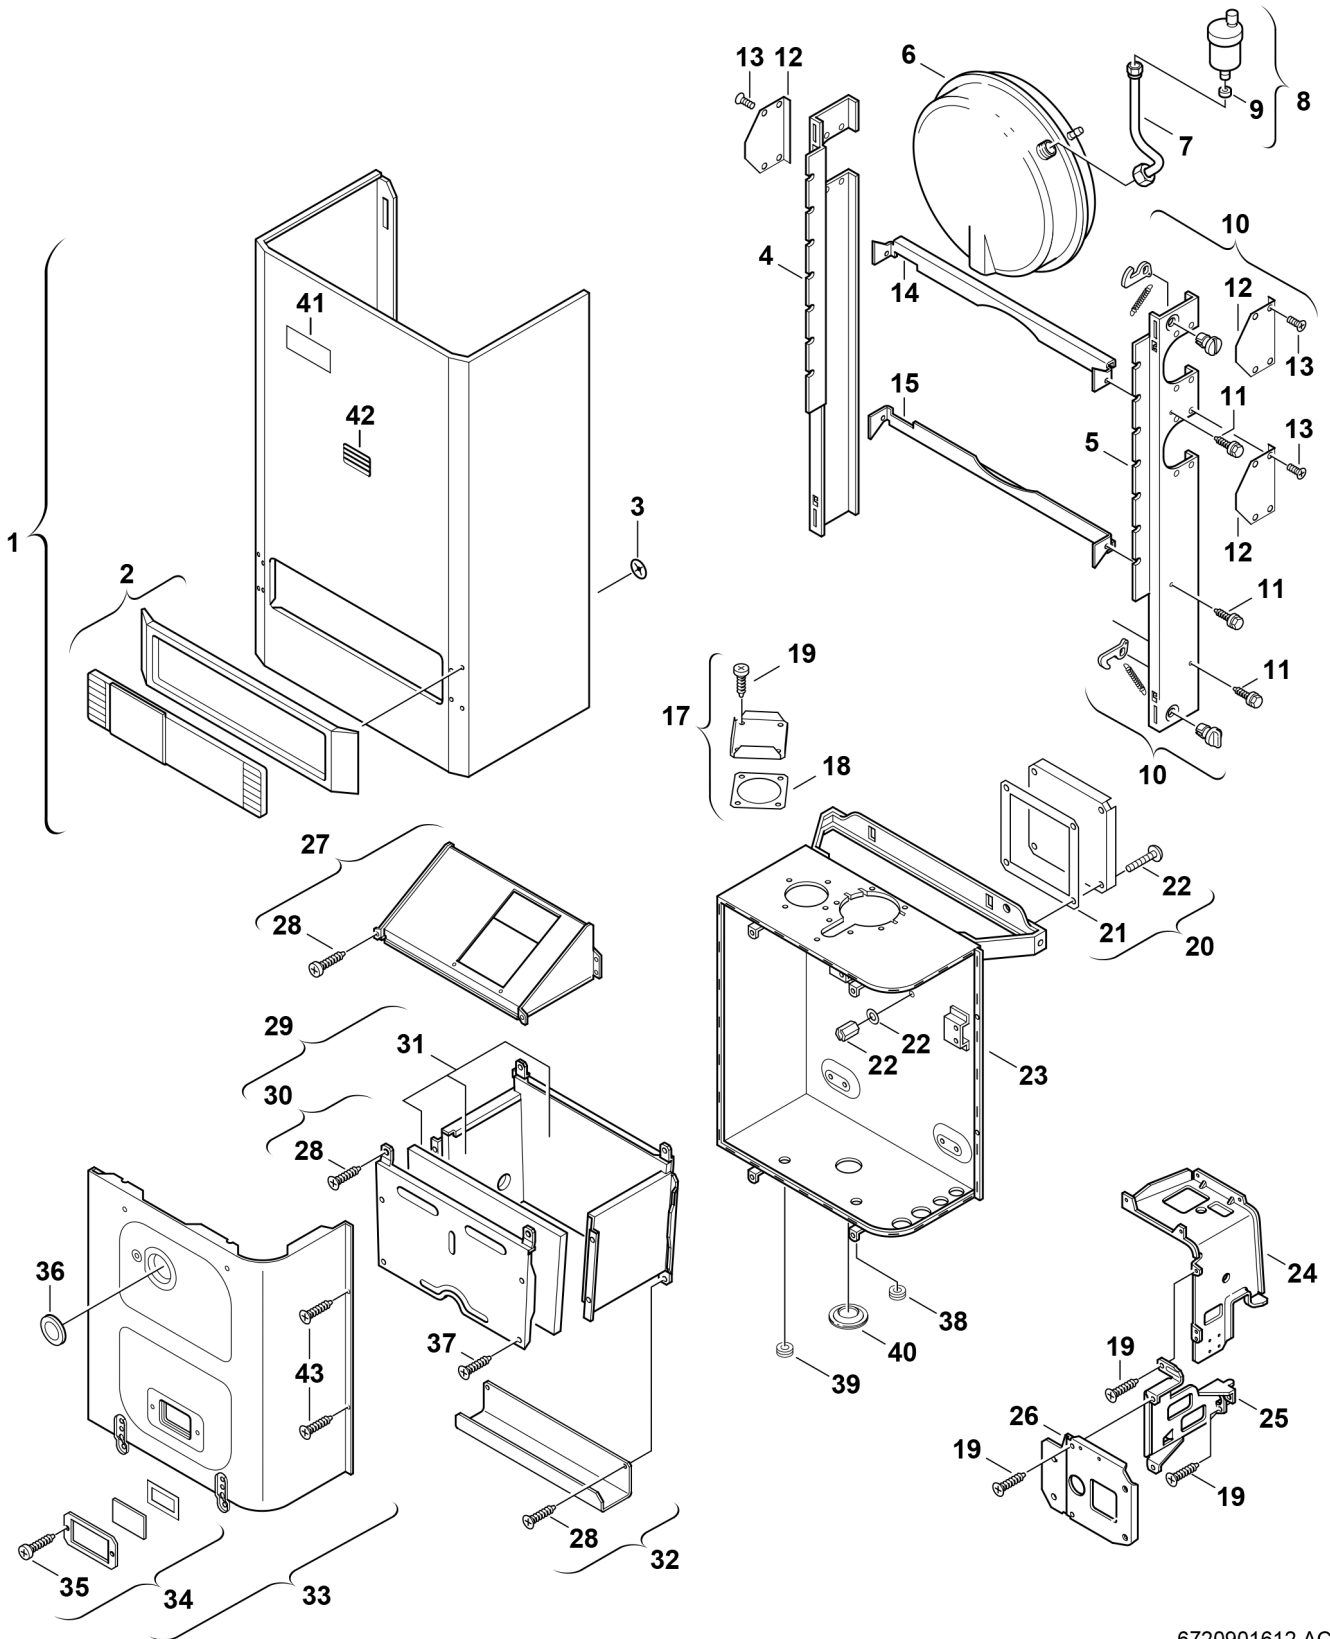

Explosionszeichnung

6720901612.AC/G

Ersatzteile

Pos.	Bestellnummer	Bezeichnung	Anmerkung	Preisgruppe
1	8 715 401 175 0	Mantel		43
2	8 715 506 235 0	Rahmen		24
3	8 740 107 003 0	Scheibe (10x)		11
4	8 718 003 678 0	Schiene links		35
5	8 718 003 677 0	Schiene rechts		34
6	8 715 407 168 0	Ausdehnungsgefäß		43
7	8 710 715 461 0	Entlüftungsleitung		30
8	8 718 505 014 0	Schnellentlüfter		24
9	8 710 103 015 0	Dichtscheibe 3/8" (10x)		12
10	8 712 000 051 0	Drehknopf		12
11	8 713 403 014 0	Schraube M4,8X13 (10x)		12
12	8 718 005 390 0	Deckel		11
13	2 910 602 431 0	Schraube (10x)		11
14	8 718 003 676 0	Strebe		27
15	8 718 003 676 0	Strebe		27
17	8 711 000 214 0	Deckel		14
18	8 711 004 022 0	Dichtung		14
19	2 910 612 432 0	Schraube 4,8x13 DIN7981 (10x)		15
20	8 711 000 213 0	Deckel		31
21	8 719 918 677 0	Dichtungssatz		35
22	8 713 401 043 0	Schraube (10x)		39
23	8 711 004 083 0	Dichtungssatz		28
24	8 718 005 365 0	Träger		18
25	8 718 005 307 0	Träger		33
26	8 718 005 304 0	Frontplatte		12
27	8 715 505 461 0	Abgassammler		31
28	2 910 619 454 0	Schraube DIN 7981-ST6,3x13 (10x)		16
29	8 715 406 162 0	Brennkammer		57
30	8 715 402 148 0	Vorderwand		49
31	8 712 303 277 0	Isolierung		32
32	8 718 003 577 0	Leitblech		17
33	8 718 005 388 0	Deckel		41
34	8 715 600 011 0	Sichtfenster		20
35	2 910 614 431 0	Schraube 4,8x9,5 (10x)		11
36	8 710 506 064 0	Tülle		13
37	2 910 612 424 0	Schraube DIN7981 4,2x9,5 (10x)		11
38	8 710 203 039 0	Tüllensatz		14
39	8 700 003 002 0	Tülle		13
40	8 710 506 084 0	Tülle		11
41	8 711 103 003 0	Warenzeichen		15
42	8 715 500 026 0	Sichtfenster		14
43	8 713 403 026 0	Schraube M5X22 (10x)		13

Ersatzteile

Pos.	Bestellnummer	Bezeichnung	Anmerkung	Preisgruppe
	8 715 407 152 0	Ausdehnungsgefäß	Fußbodenheizung	47