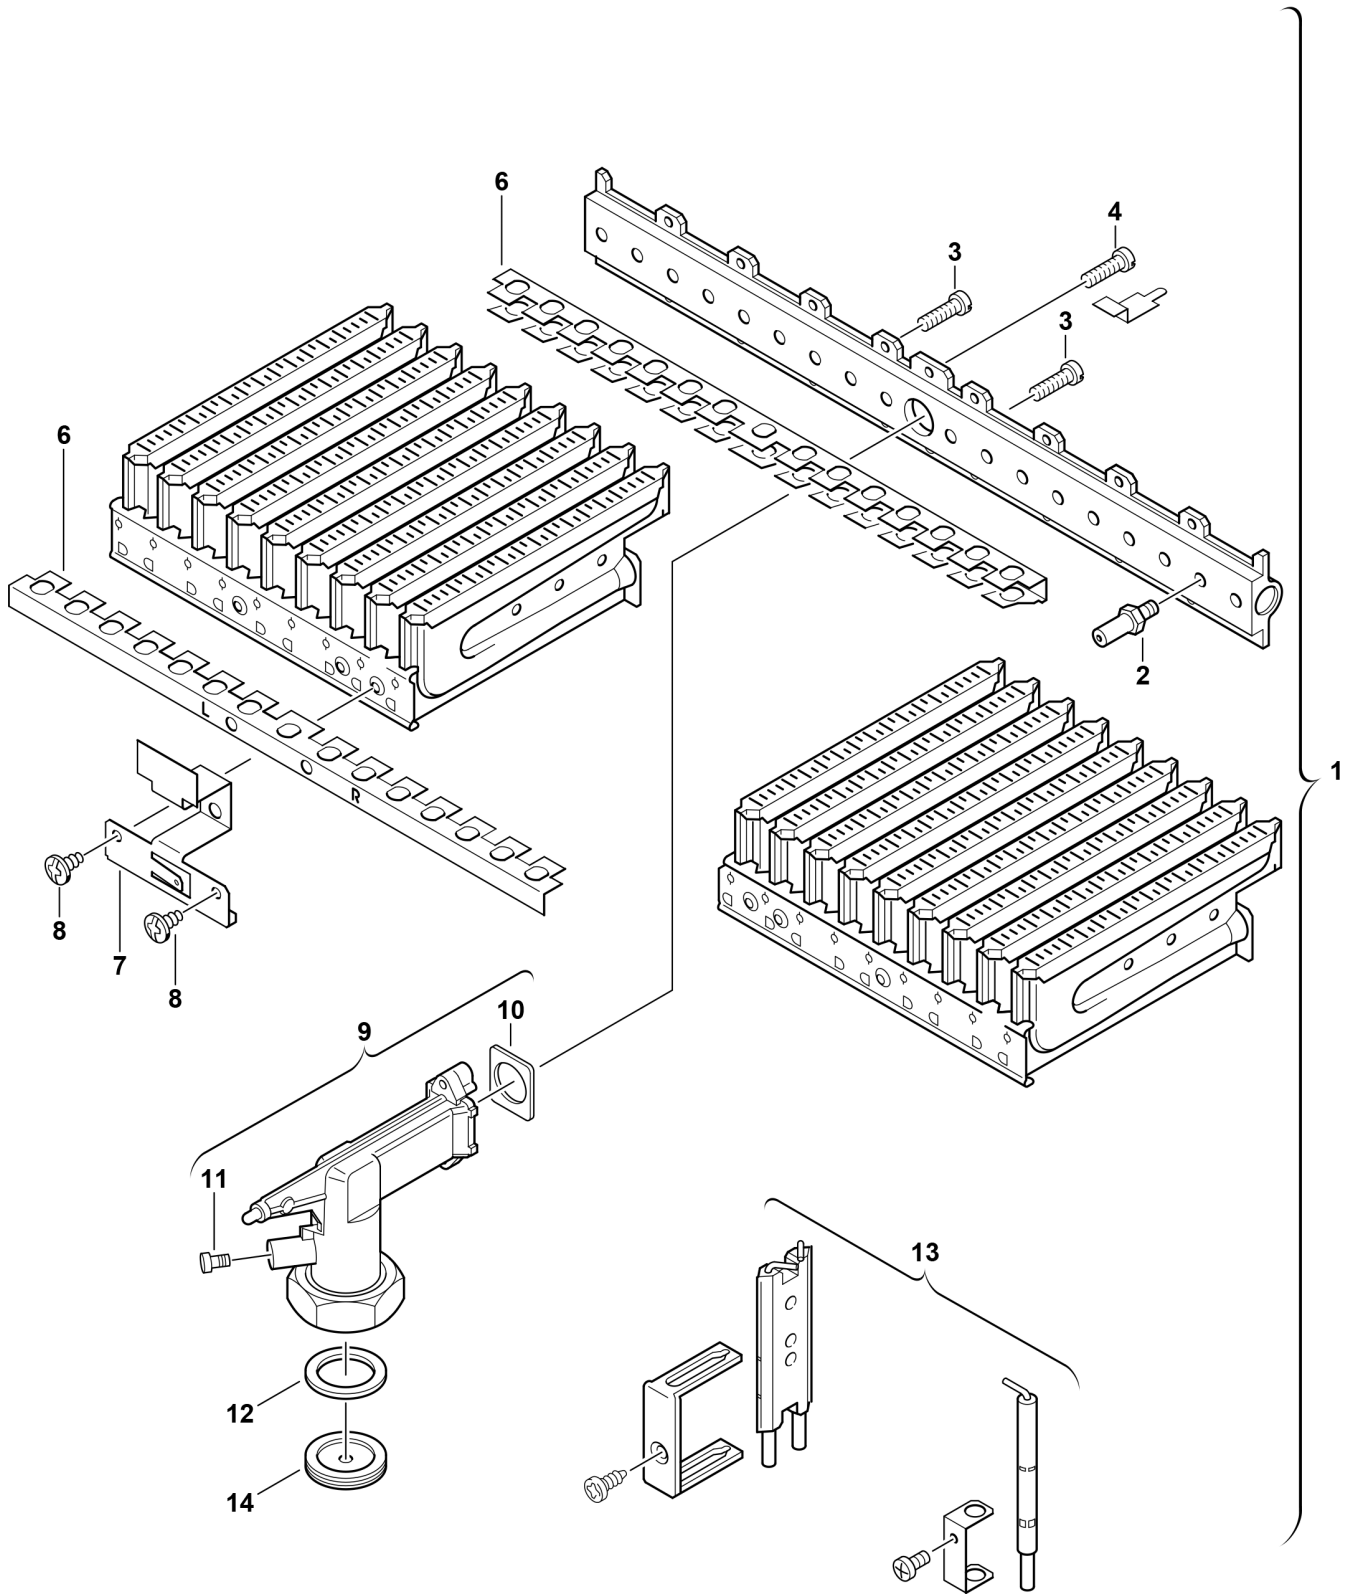

Explosionszeichnung

6720901615.AB/G

Ersatzteile

Pos.	Bestellnummer	Bezeichnung	Anmerkung	Preisgruppe
1	8 718 120 257 0	Brenner		47
2	8 708 202 131 0	Düse (69) (10x)		17
3	8 703 401 069 0	Schraube M3,5x10 (10x)		11
4	2 910 952 122 0	Schraube (10x)		11
6	8 711 304 337 0	Überzündbrücke		10
7	8 711 304 287 0	Verbindungswinkel		12
8	2 910 619 409 0	Schraube 3,5x6,5 DIN7981 (10x)		11
9	8 715 209 078 0	Anschlussstück		28
10	8 701 003 010 0	Dichtung (10x)		12
11	8 703 305 191 0	Druckmeßnippel		10
12	8 710 103 060 0	Dichtung 28x19,5x1,5 (10x)		15
13	8 718 107 050 0	Elektroden-Set		28
14	8 700 100 133 0	Drosselscheibe (3,6)		23
	7 710 229 021	Gasart-Umbausatz 31>21		27
	7 710 239 038	Gasart-Umbausatz 31>23		27