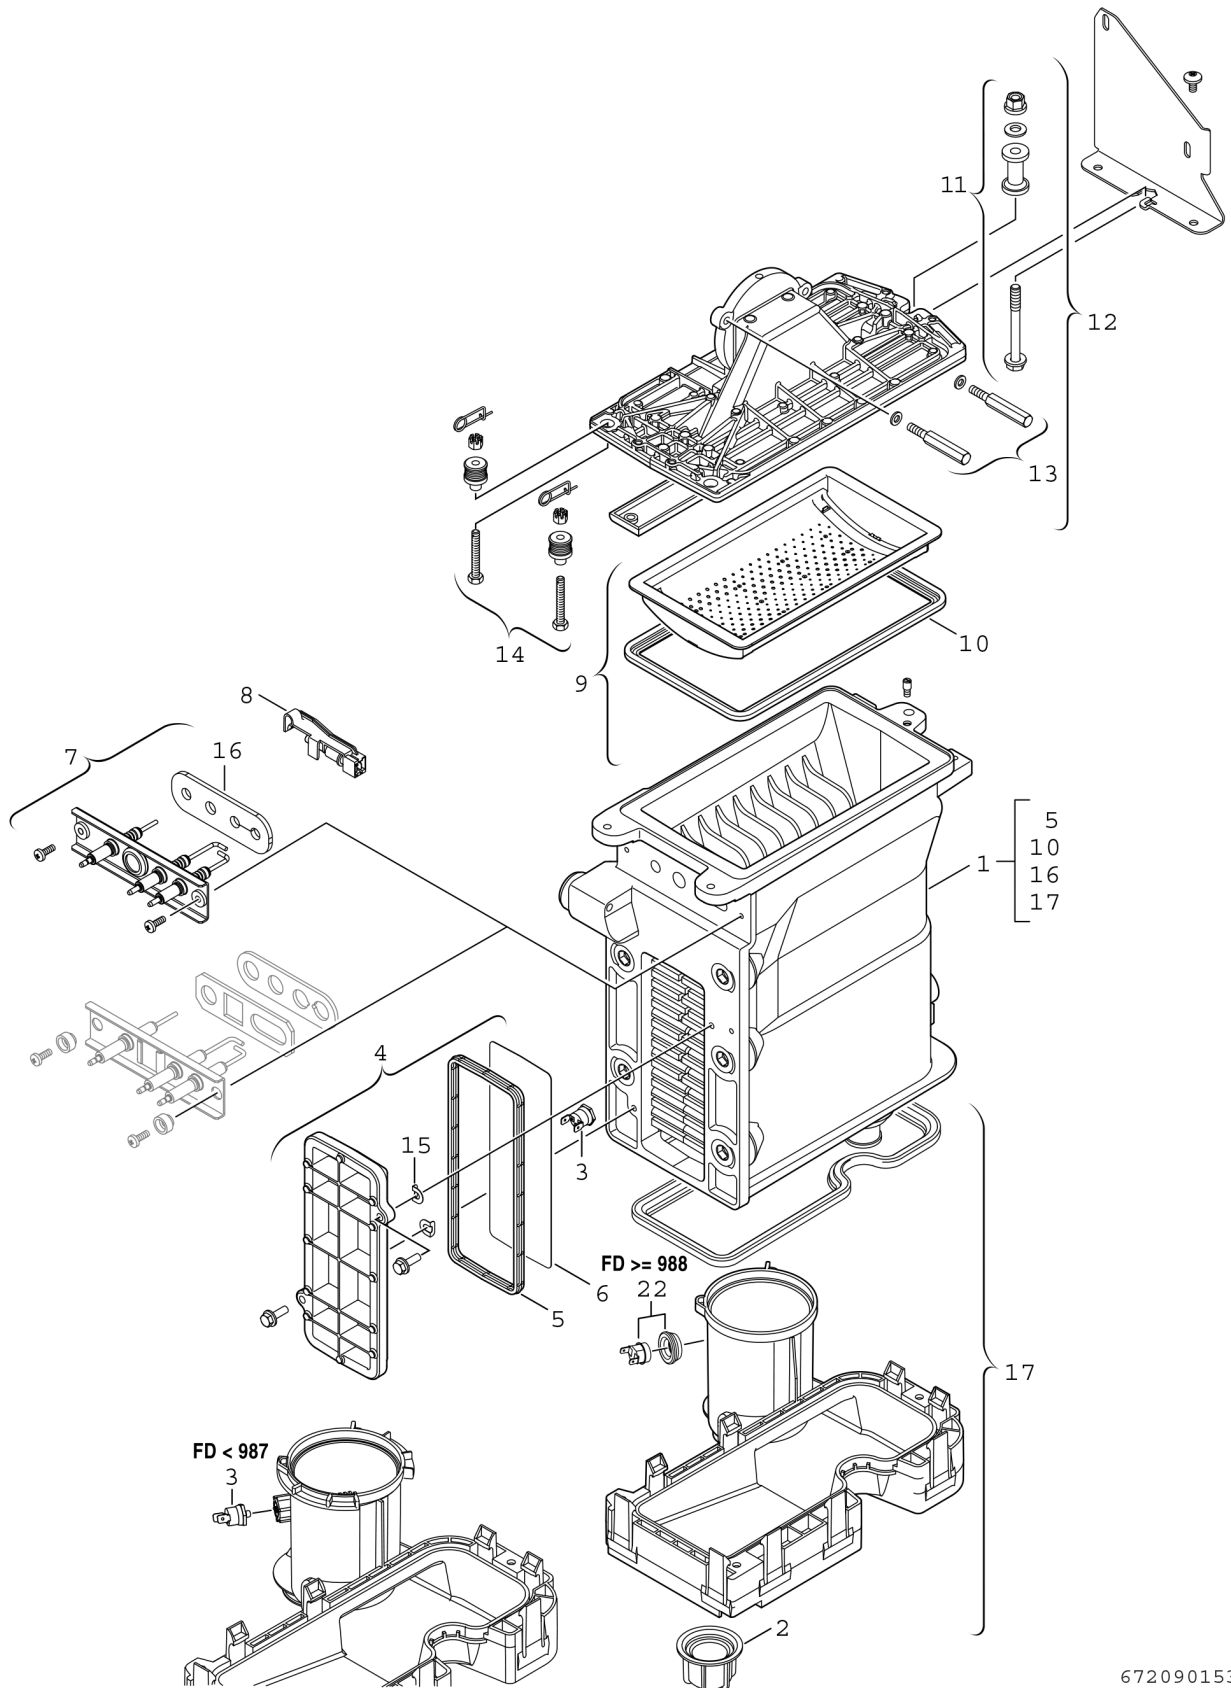

Explosionszeichnung

6720901536..z

Ersatzteile

Pos.	Bestellnummer	Bezeichnung	Anmerkung	Preisgruppe
1	8 737 708 005	Wärmetauscher basic block		59
2	8 713 301 114 0	Mutter		10
3	8 722 963 858 0	Temperaturbegrenzer		23
4	8 711 000 262 0	Deckel		31
5	8 710 103 153 0	Dichtung (Wartungsdeckel) WB5-II plus		15
6	8 718 003 836 0	Abschirmblech		11
7	8 718 664 920 0	Elektrode		33
8	8 714 500 087 0	Temperaturfühler NTC		22
9	8 718 006 658 0	Brenner		51
10	8 711 004 168 0	Brennerdichtung		24
11	8 710 305 297 0	Befestigungssatz		15
12	8 715 406 318 0	Deckel		50
13	8 729 000 263 0	Befestigungssatz		27
14	8 710 305 296 0	Befestigungssatz		29
15	8 710 100 190 0	Scheibe (10x)		22
16	8 737 708 824	Dichtung (Elektrode) Insulfrax (10x)		25
17	8 716 119 320	Abgassammler		33
22	8 710 506 267 0	Temperaturbegrenzer		23
	8 737 707 990	Service Kit WB5		39