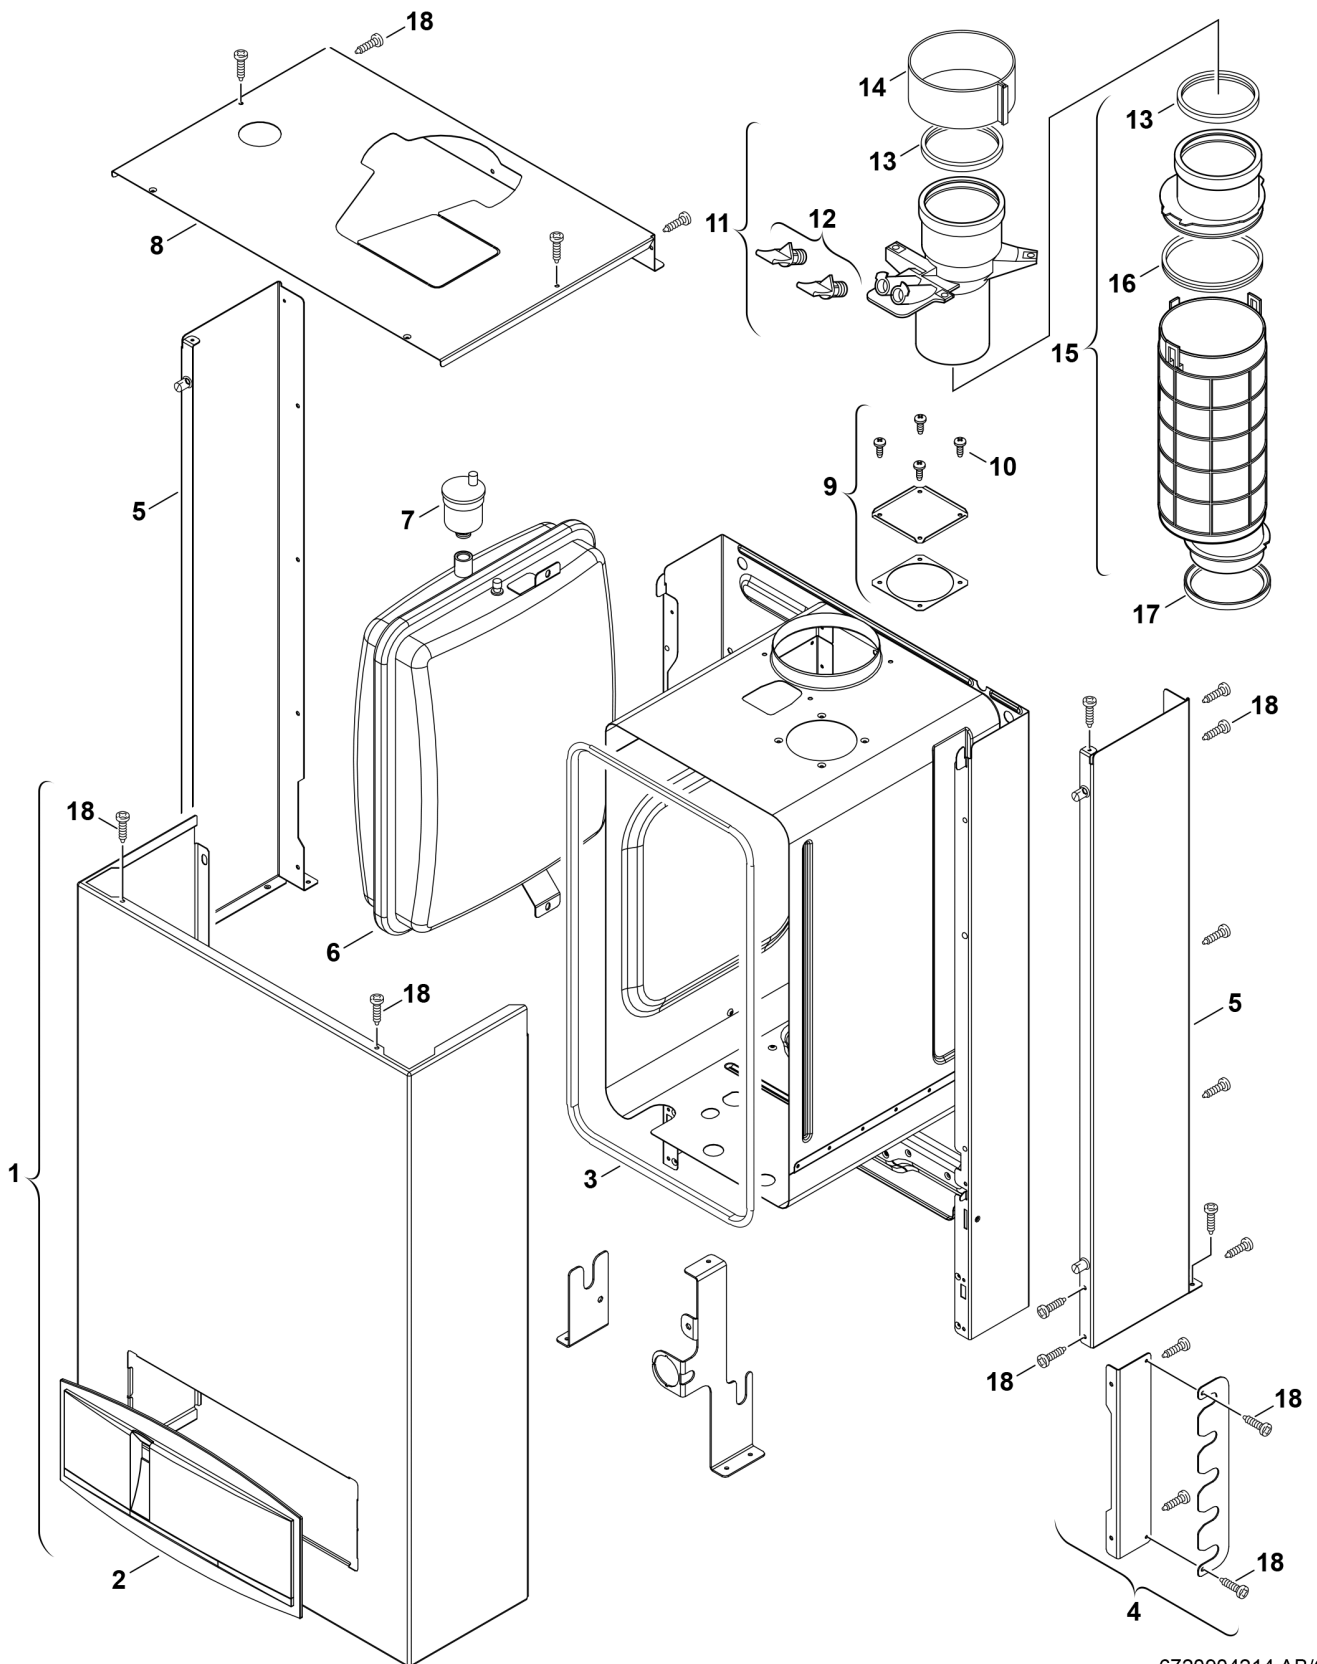

Explosionszeichnung

6720904214.AB/G

Ersatzteile

Pos.	Bestellnummer	Bezeichnung	Anmerkung	Preisgruppe
1	8 718 007 411 0	Mantel weiß		46
2	8 715 506 503 0	Blende hellgrau		35
3	8 710 703 182 0	Dichtung		22
4	8 718 005 694 0	Halteblech weiß		31
5	8 718 005 702 0	Seitenblendensatz weiß		44
6	8 715 407 230 0	Ausdehnungsgefäß		47
7	8 718 505 014 0	Schnellentlüfter		24
8	8 718 007 415 0	Abdeckung weiß		41
9	8 711 000 219 0	Luftkastendeckel		12
10	2 910 612 432 0	Schraube 4,8x13 DIN7981 (10x)		15
11	8 710 725 374 0	Abgasstutzen		27
12	8 710 506 199 0	Stopfen (2x)		15
13	8 711 004 232 0	Lippendichtung DN80		19
14	8 711 301 084 0	Schelle	aus Beipacksatz	18
15	8 710 725 373 0	Abgasrohr		28
16	8 711 004 278 0	Dichtring d innen: 103,4mm		14
17	8 722 933 330 0	Dichtung Ø 87,5mm		10
18	2 910 612 432 0	Schraube 4,8x13 DIN7981 (10x)		15