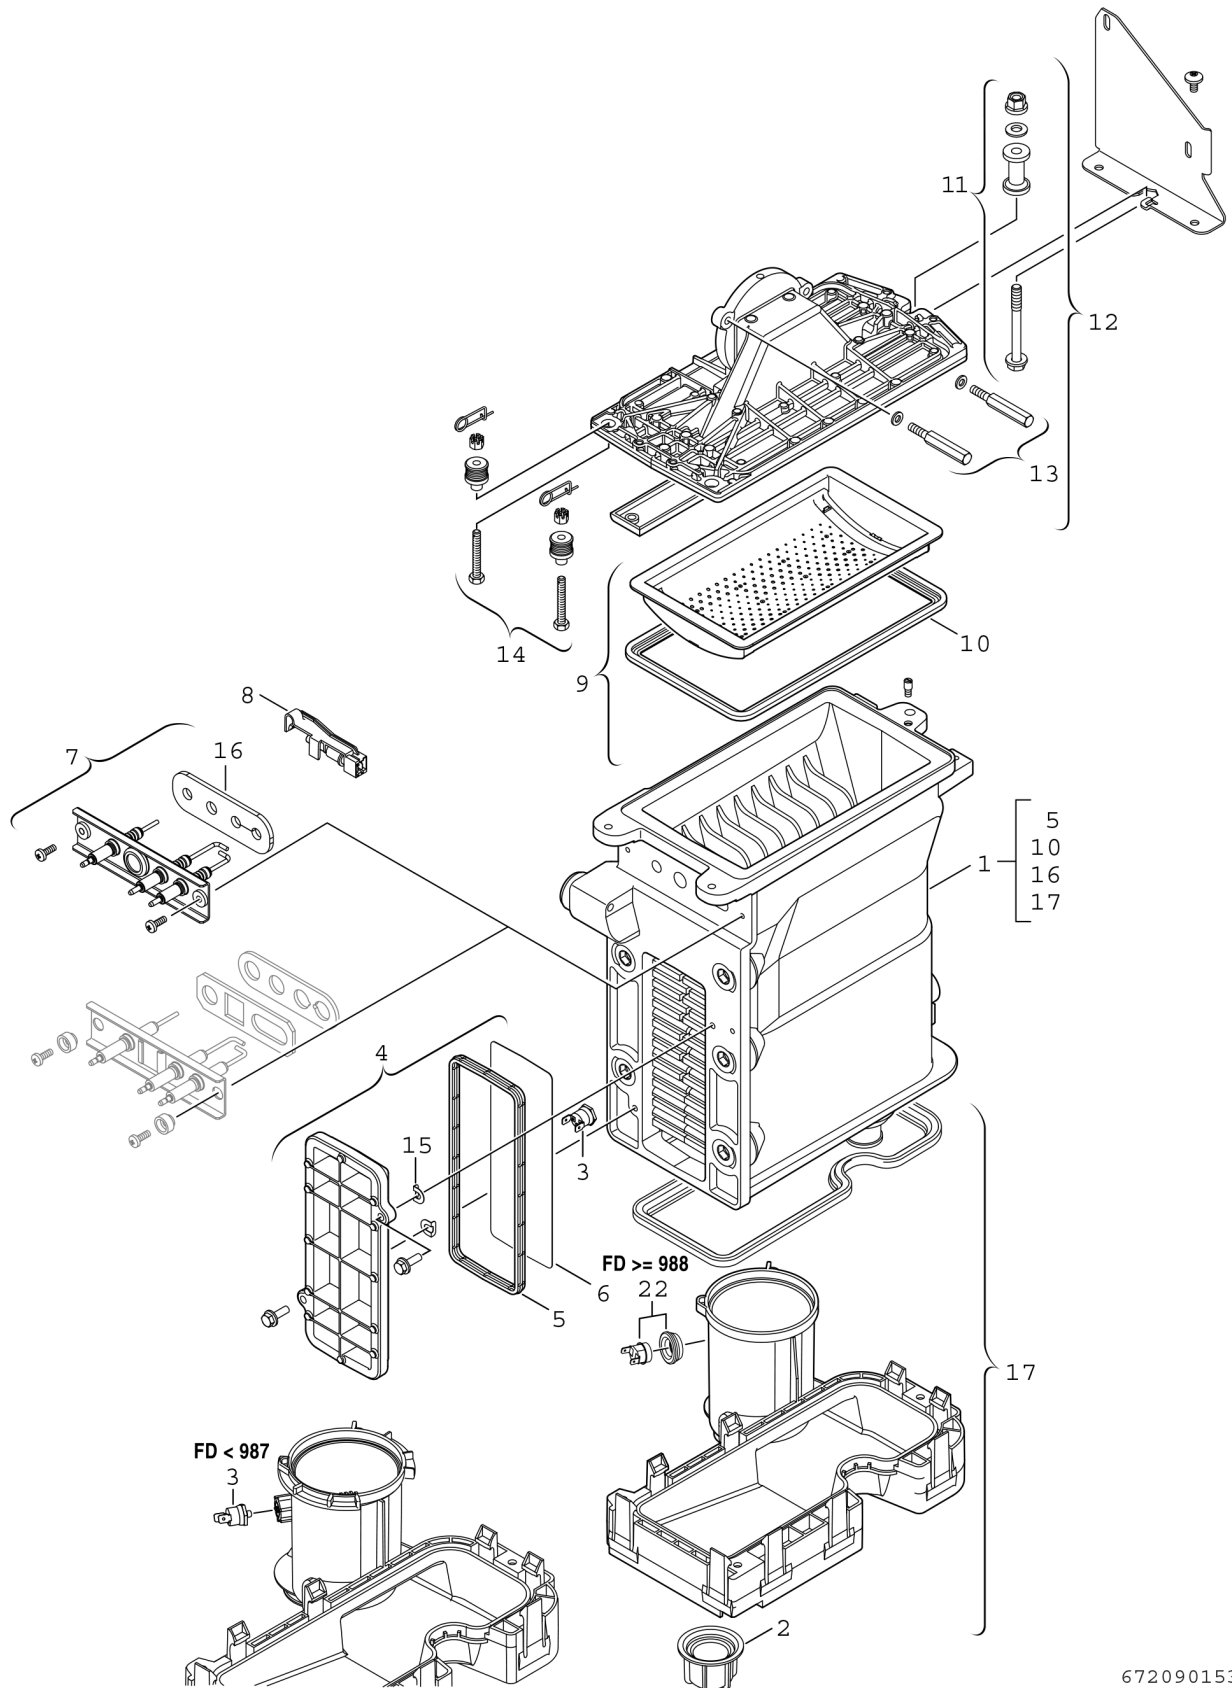

Explosionszeichnung

6720901536..e

Ersatzteile

Pos.	Bestellnummer	Bezeichnung	Anmerkung	Preisgruppe
1	8 737 708 005	Wärmetauscher basic block		59
2	8 713 301 114 0	Mutter		10
3	8 722 963 858 0	Temperaturbegrenzer		23
4	8 711 000 262 0	Deckel		31
5	8 710 103 153 0	Dichtung (Wartungsdeckel) WB5-II plus		15
6	8 718 003 836 0	Abschirmblech		11
7	8 718 664 920 0	Elektrode		33
8	8 714 500 087 0	Temperaturfühler NTC		22
9	8 718 006 658 0	Brenner		51
10	8 711 004 168 0	Brennerdichtung		24
11	8 710 305 297 0	Befestigungssatz		15
12	8 715 406 318 0	Deckel		50
13	8 729 000 263 0	Befestigungssatz		27
14	8 710 305 296 0	Befestigungssatz		29
15	8 710 100 190 0	Scheibe (10x)		22
16	8 737 708 824	Dichtung (Elektrode) Insulfrax (10x)		25
17	8 716 119 320	Abgassammler		33
22	8 710 506 267 0	Temperaturbegrenzer		23
	8 737 707 990	Service Kit WB5		39