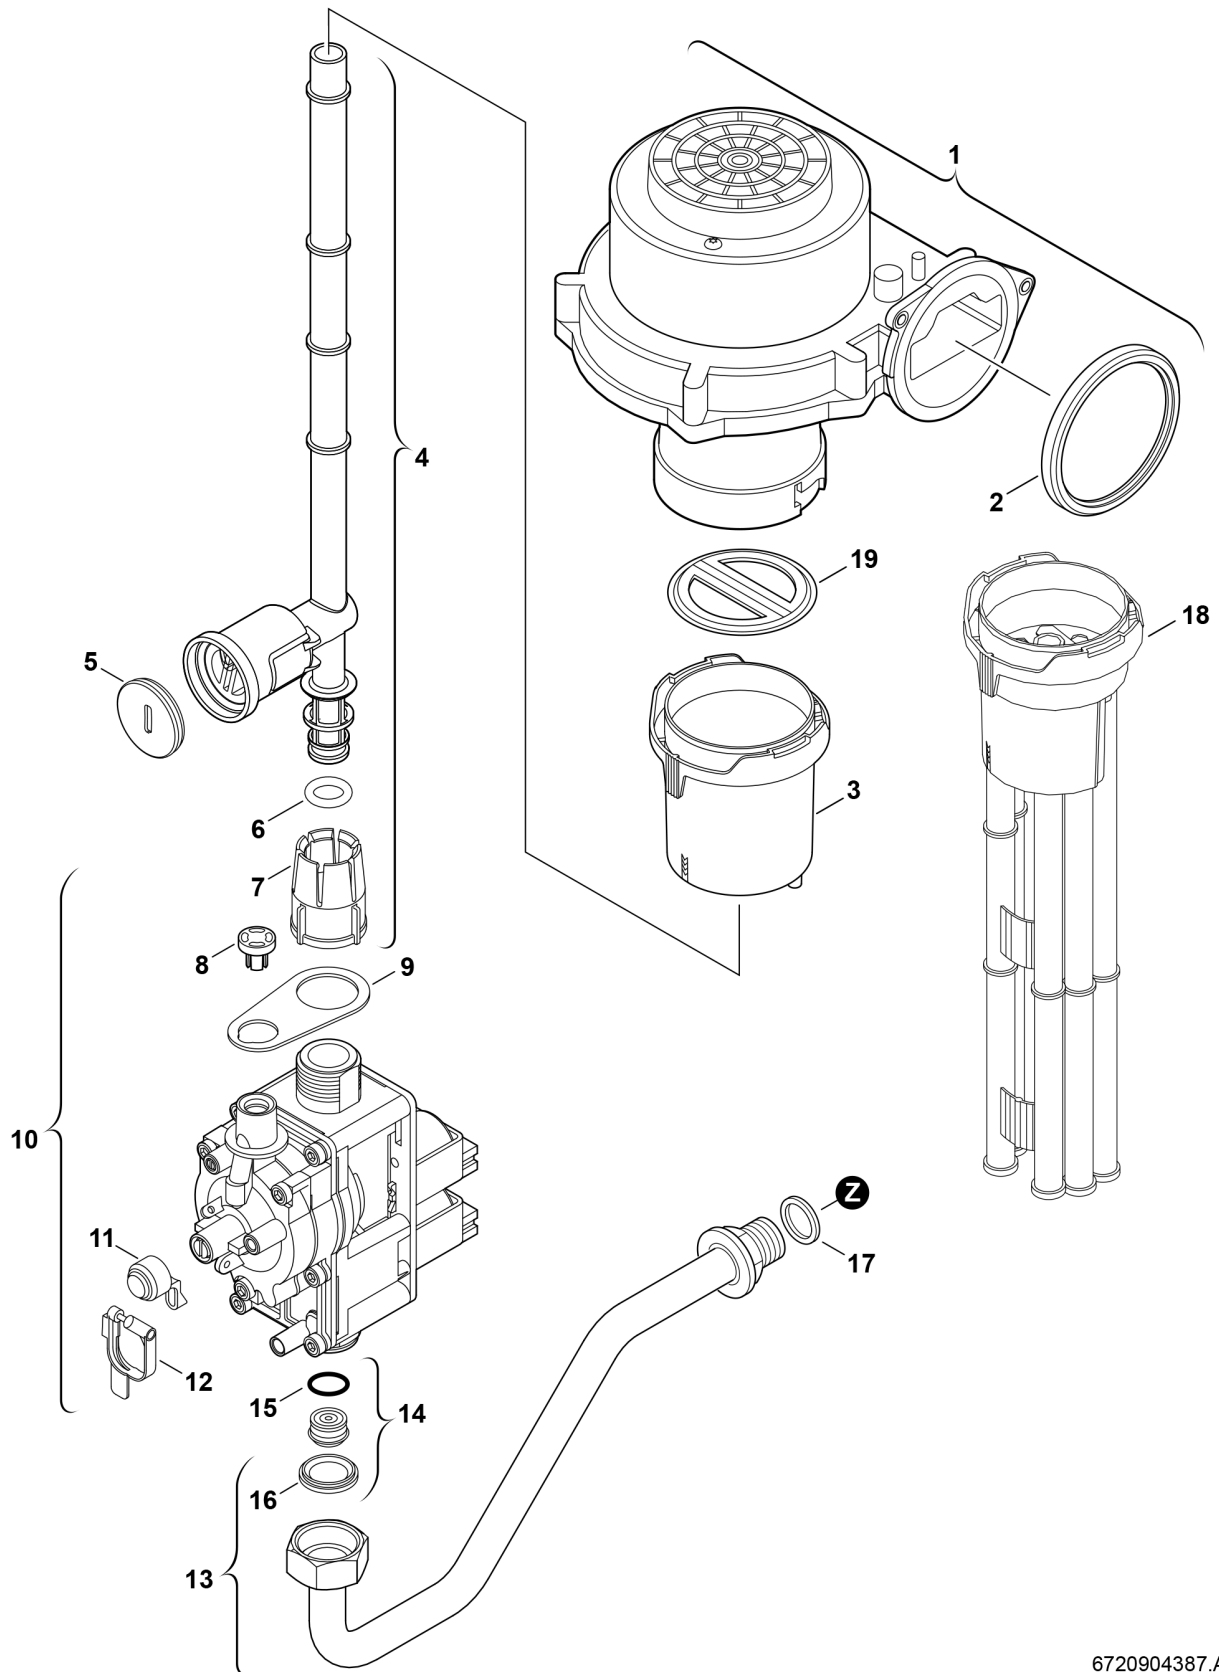

## Explosionszeichnung

6720904387.AB/G

## Ersatzteile

Pos.	Bestellnummer	Bezeichnung	Anmerkung	Preisgruppe
1	8 717 204 373 0	Gebälse		53
2	8 729 000 183 0	Dichtring d: 86mm		13
3	8 711 000 260 0	Luftbegrenzer		19
4	8 710 725 500 0	Gasrohr		23
5	8 712 305 092 0	Plombe (10x)		17
6	8 710 205 089 0	O-Ring 12x3 (10x)		16
7	8 713 301 117 0	Überwurfmutter		10
8	8 715 503 344 0	Kappe (10x)		12
9	8 710 103 165 0	Dichtung		12
10	8 738 717 458	Gasarmatur		54
11	8 710 506 117 0	Kappe (10x)		15
12	8 712 305 023 0	Plombe (10x)		15
13	8 710 735 205 0	Gaszuführungsrohr		38
15	8 710 205 062 0	O-Ring (10x)		11
16	8 710 103 043 0	Dichtung 23,9x17,2x1,5 (10x)		14
17	8 710 103 045 0	Dichtung 18,6x13,5x1,5 (10x)		13
	7 710 149 035	Gasart-Umbausatz 21,23>31		26
	7 710 239 073	Gasart-Umbausatz 31>21,23		20