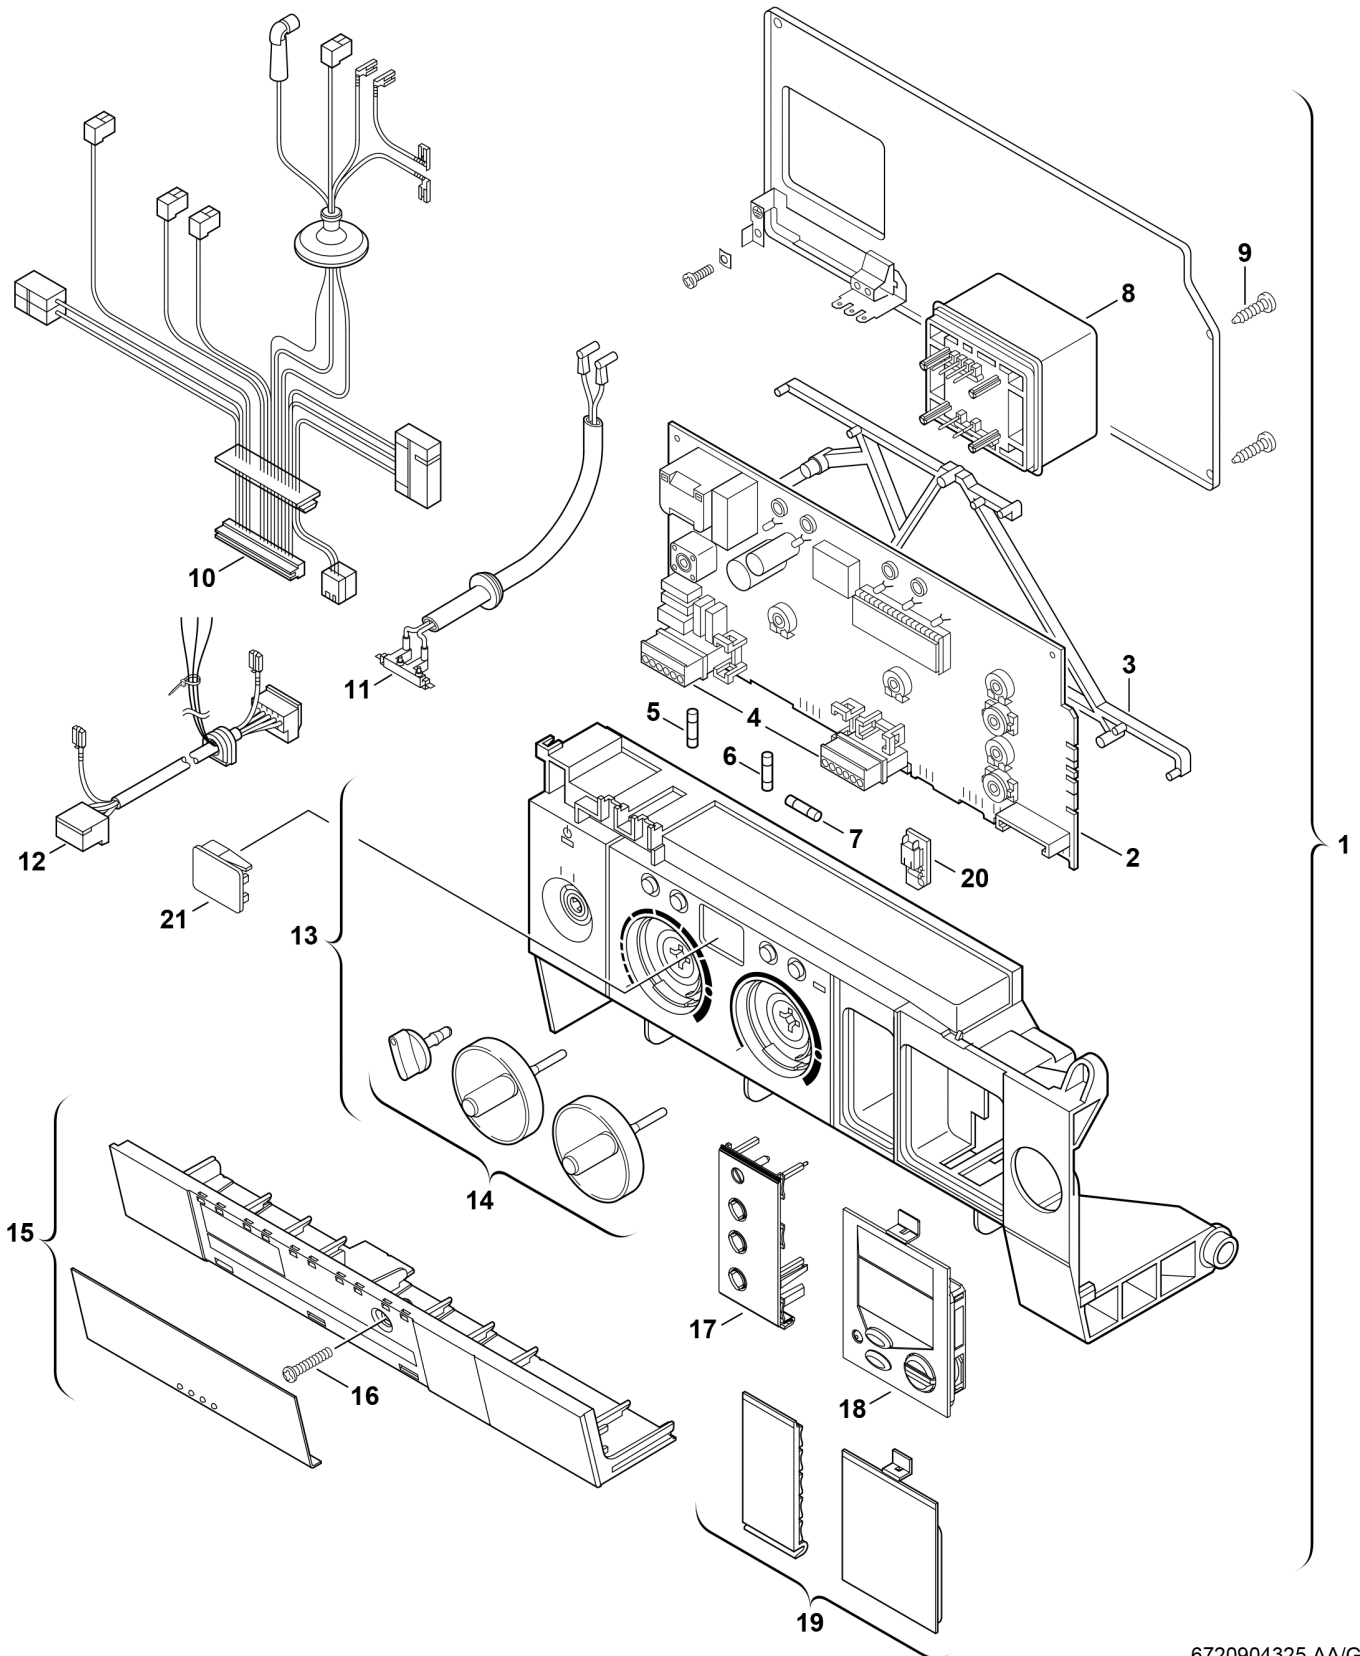

Explosionszeichnung

6720904325.AA/G

Ersatzteile

Pos.	Bestellnummer	Bezeichnung	Anmerkung	Preisgruppe
1	8 717 207 645 0	Steuergerät		57
2	8 748 300 512 0	Leiterplatte		53
3	8 711 503 197 0	Abstandhalter (10x)		22
4	8 714 404 226 0	Steckersatz		22
5	1 904 521 342 0	Sicherung (10x) 5x20mm T2.5A/250V		20
6	1 904 522 730 0	Sicherung (10x) 5x20mm T0.5A/250V		15
7	1 904 522 740 0	Sicherung (10x) T1,6A		20
8	8 747 201 358 0	Transformator		32
9	8 713 403 013 0	Schraube 4x15 (10x)		12
10	8 714 402 086 0	Kabelbaum		36
11	8 714 401 999 0	Zündkabel		31
12	8 714 411 321 0	Pumpenkabel		29
13	8 717 207 478 0	Gehäuse hellgrau		39
14	8 712 000 104 0	Drehgriffe hellgrau		25
15	8 711 304 723 0	Abdeckung hellgrau		23
16	8 713 403 029 0	Schraube Kunststoff DIN7962 4X25 (10x)		14
17	8 747 207 187 0	TA211E/C1		55
18	7 719 002 016	DT2 telegrau		270,00 EUR
20	7 710 149 035	Gasart-Umbausatz 21,23>31		26
20	7 710 239 073	Gasart-Umbausatz 31>21,23		20
21	8 715 506 166 0	Sichtfenster	rot, grün	11
	8 744 503 010 0	Sicherungssatz T0,5/T1,6/T2,5/ T3,15A		11