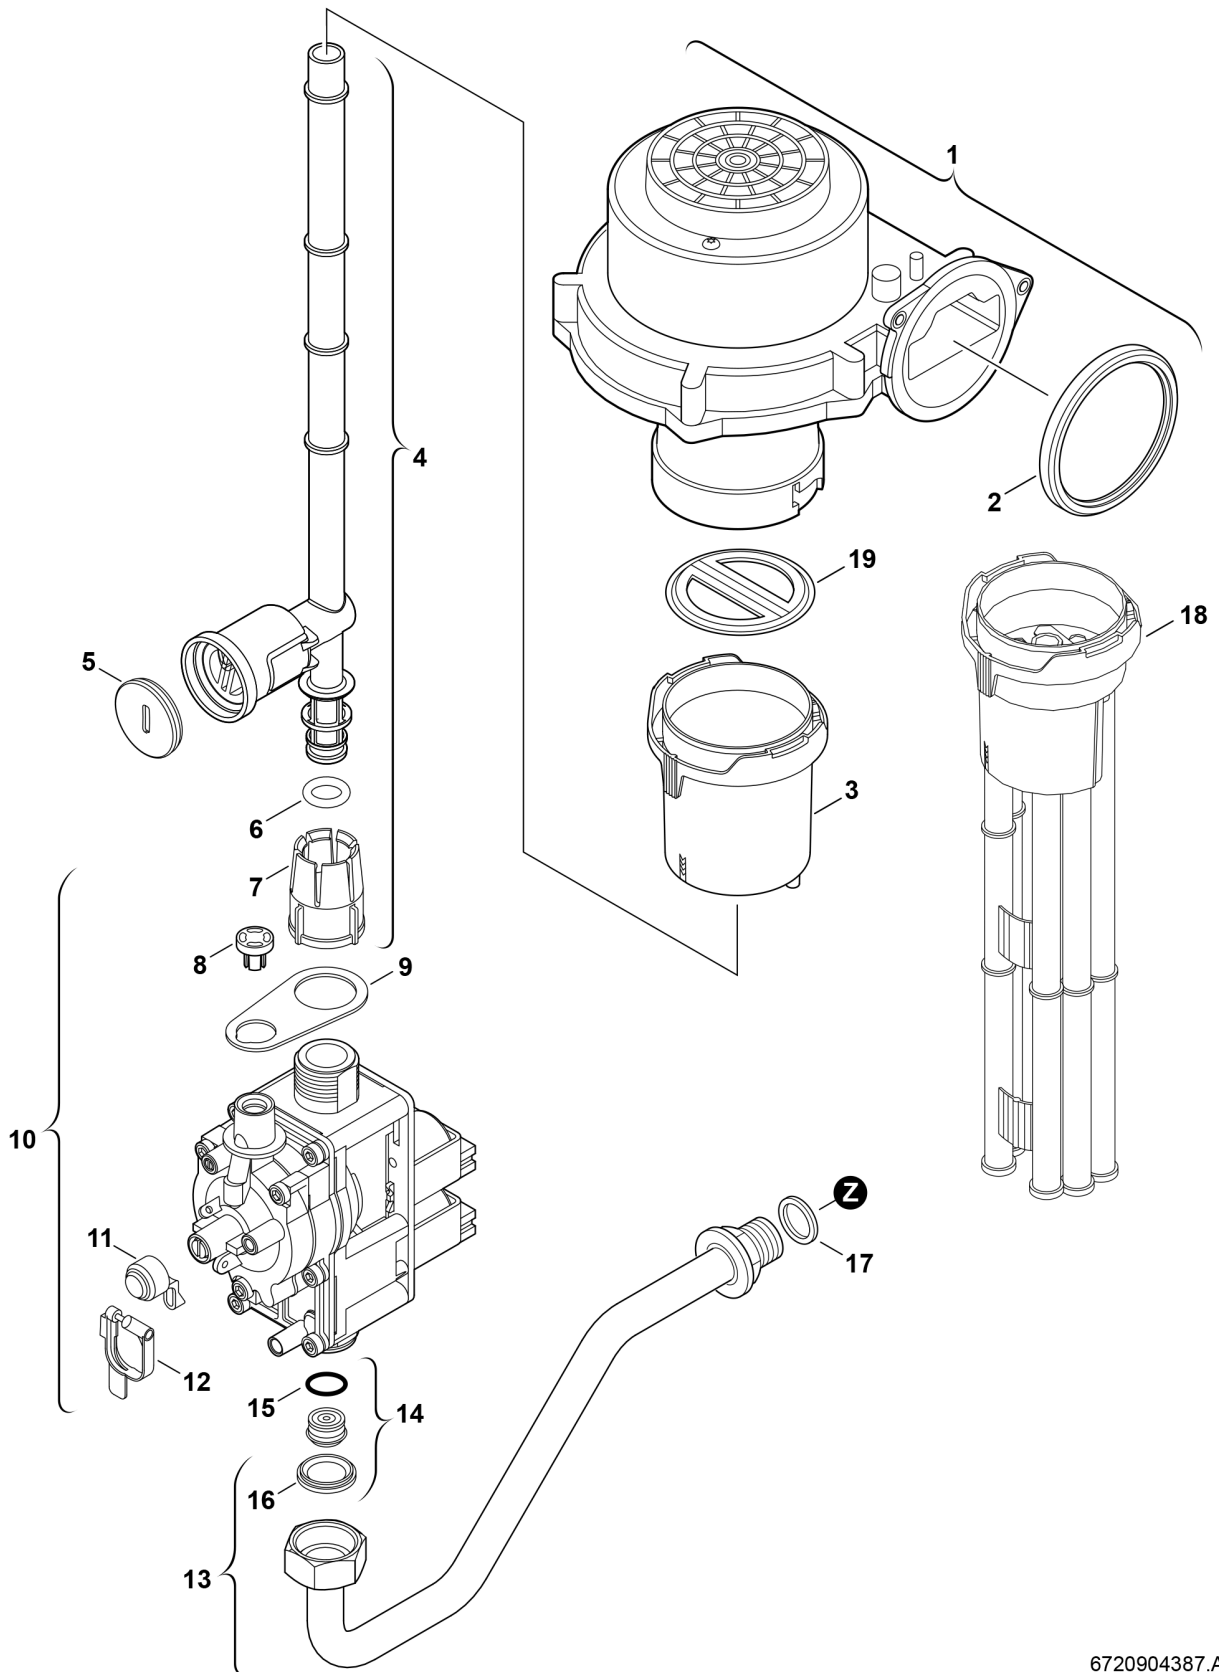

**Explosionszeichnung**

6720904387.AB/G

## Ersatzteile

Pos.	Bestellnummer	Bezeichnung	Anmerkung	Preisgruppe
1	8 717 204 373 0	Gebälse		53
2	8 729 000 183 0	Dichtring d: 86mm		13
3	8 711 000 260 0	Luftbegrenzer		19
4	8 710 725 500 0	Gasrohr		23
5	8 712 305 092 0	Plombe (10x)		17
6	8 710 205 089 0	O-Ring 12x3 (10x)		16
7	8 713 301 117 0	Überwurfmutter		10
8	8 715 503 344 0	Kappe (10x)		12
9	8 710 103 165 0	Dichtung		12
10	8 738 717 458	Gasarmatur		54
11	8 710 506 117 0	Kappe (10x)		15
12	8 712 305 023 0	Plombe (10x)		15
13	8 710 735 205 0	Gaszuführungsrohr		38
15	8 710 205 062 0	O-Ring (10x)		11
16	8 710 103 043 0	Dichtung 23,9x17,2x1,5 (10x)		14
17	8 710 103 045 0	Dichtung 18,6x13,5x1,5 (10x)		13
	7 710 149 035	Gasart-Umbausatz 21,23>31		26
	7 710 239 073	Gasart-Umbausatz 31>21,23		20