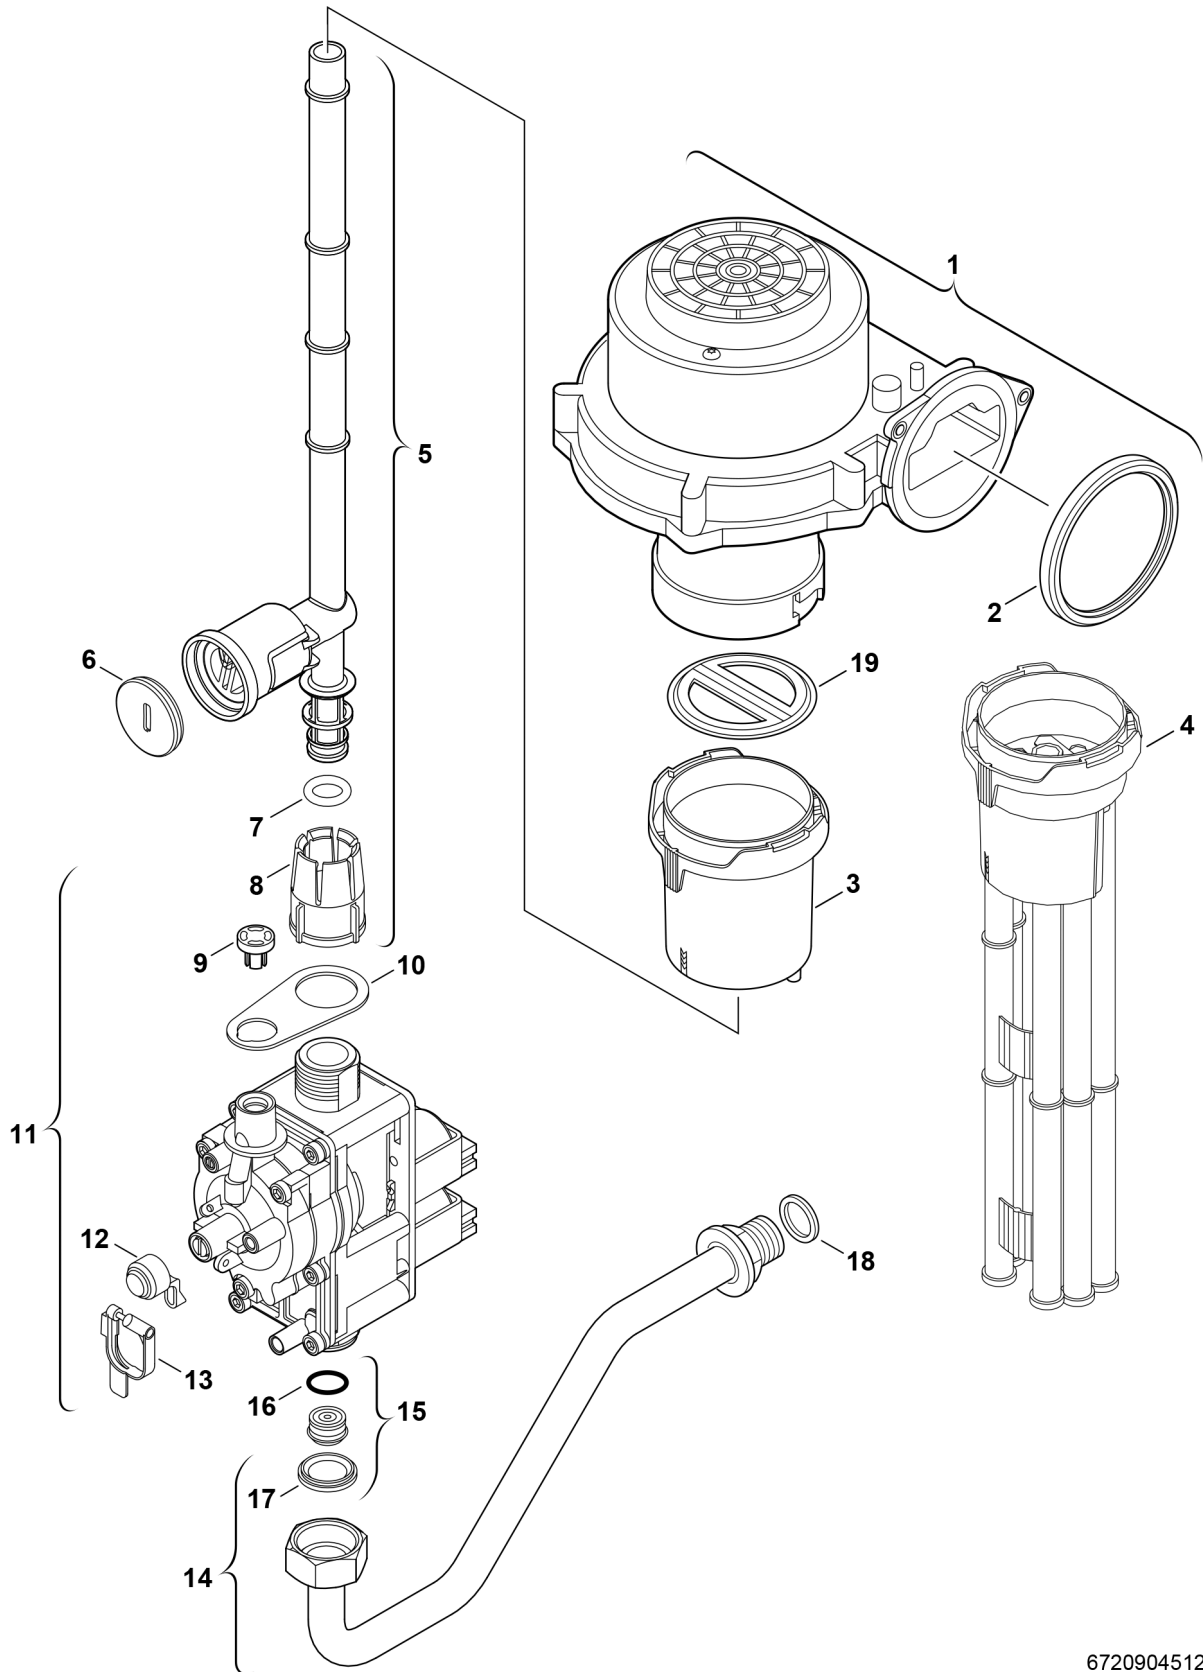

**Explosionszeichnung**

6720904512.AA/G

## Ersatzteile

Pos.	Bestellnummer	Bezeichnung	Anmerkung	Preisgruppe
1	8 717 204 343 0	Gebälse		53
2	8 729 000 183 0	Dichtring d: 86mm		13
3	8 711 000 260 0	Luftbegrenzer		19
5	8 710 725 502 0	Gasrohr		24
6	8 712 305 092 0	Plombe (10x)		17
7	8 710 205 089 0	O-Ring 12x3 (10x)		16
8	8 713 301 117 0	Überwurfmutter		10
9	8 715 503 344 0	Kappe (10x)		12
10	8 710 103 165 0	Dichtung		12
11	8 738 717 458	Gasarmatur		54
12	8 710 506 117 0	Kappe (10x)		15
13	8 712 305 023 0	Plombe (10x)		15
14	8 710 735 205 0	Gaszuführungsrohr		38
17	8 710 103 043 0	Dichtung 23,9x17,2x1,5 (10x)		14
18	8 710 103 045 0	Dichtung 18,6x13,5x1,5 (10x)		13
	7 710 149 035	Gasart-Umbausatz 21,23>31		26
	7 710 239 073	Gasart-Umbausatz 31>21,23		20