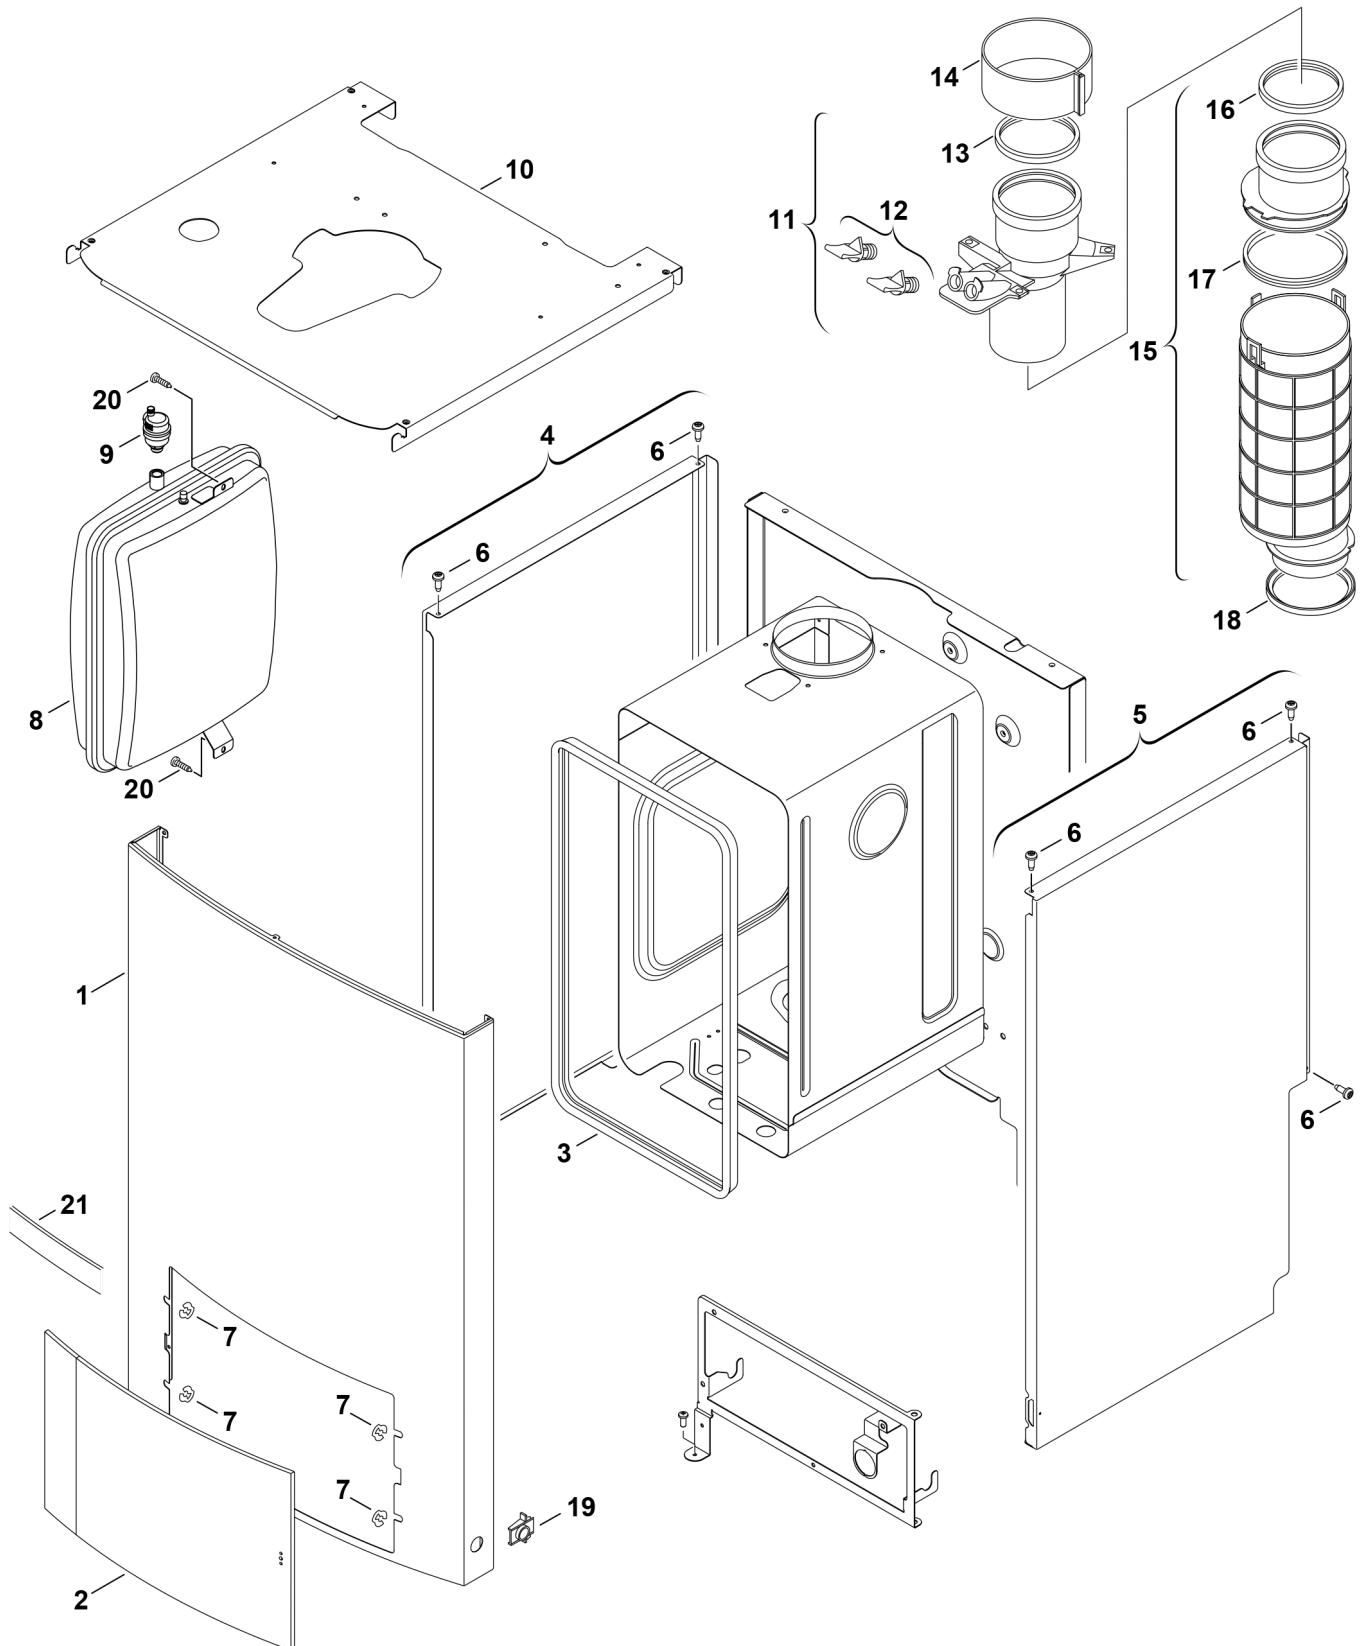

## Explosionszeichnung

6720904501.AB/G

## Ersatzteile

Pos.	Bestellnummer	Bezeichnung	Anmerkung	Preisgruppe
1	8 718 220 036 0	Abdeckung		49
2	8 718 006 948 0	Tür		38
3	8 710 703 182 0	Dichtung		22
4	8 718 005 896 0	Seitenblende links		38
5	8 718 005 897 0	Seitenblende rechts		38
6	2 910 612 432 0	Schraube 4,8x13 DIN7981 (10x)		15
7	8 712 000 130 0	Haltefedersatz		10
8	8 715 407 230 0	Ausdehnungsgefäß		47
9	8 718 505 041 0	Schnellentlüfter		20
10	8 718 005 898 0	Abdeckung		38
11	8 710 725 374 0	Abgasstutzen		27
12	8 710 506 199 0	Stopfen (2x)		15
13	8 711 004 232 0	Lippendichtung DN80		19
14	8 711 301 084 0	Schelle		18
15	8 710 725 373 0	Abgasrohr		28
16	8 711 004 232 0	Lippendichtung DN80		19
17	8 711 004 278 0	Dichtring d innen: 103,4mm		14
18	8 722 933 330 0	Dichtung Ø 87,5mm		10
19	8 712 000 131 0	Verschlusssatz	<FD692 (12.2006) Pos.1 bestellen	14
20	2 910 619 454 0	Schraube DIN 7981-ST6,3x13 (10x)		16
21	8 711 145 928 0	Logo Junkers		16