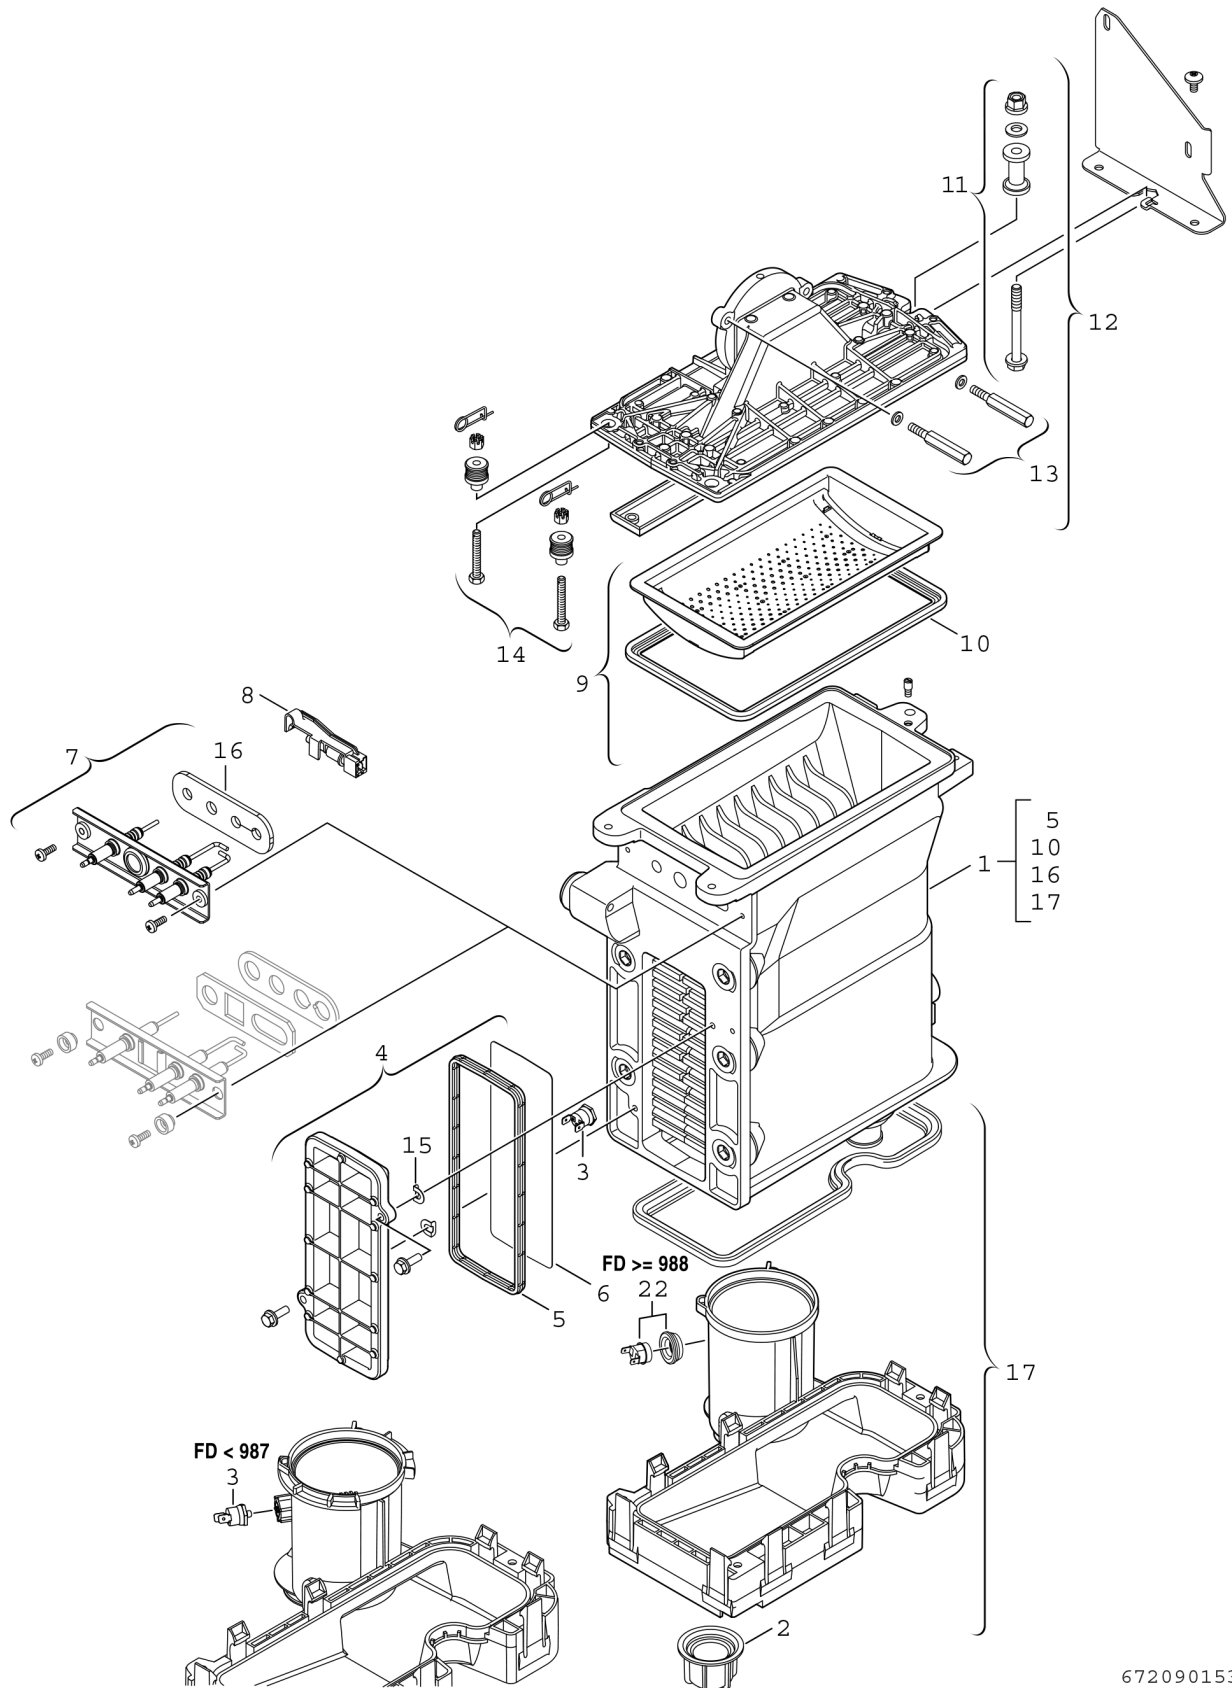

Explosionszeichnung

Ersatzteile

Pos.	Bestellnummer	Bezeichnung	Anmerkung	Preisgruppe
1	8 737 708 009	Wärmetauscher basic block		59
2	8 713 301 114 0	Mutter		10
3	8 722 963 858 0	Temperaturbegrenzer		23
4	8 711 000 262 0	Deckel		31
5	8 710 103 153 0	Dichtung (Wartungsdeckel) WB5-II plus		15
6	8 718 003 836 0	Abschirmblech		11
7	8 718 664 920 0	Elektrode		33
8	8 714 500 087 0	Temperaturfühler NTC		22
9	8 718 006 658 0	Brenner		51
10	8 711 004 168 0	Brennerdichtung		24
11	8 710 305 297 0	Befestigungssatz		15
12	8 715 406 318 0	Deckel		50
13	8 729 000 263 0	Befestigungssatz		27
14	8 710 305 296 0	Befestigungssatz		29
15	8 710 100 190 0	Scheibe (10x)		22
16	8 737 708 824	Dichtung (Elektrode) Insulfrax (10x)		25
17	8 718 006 944 0	Abgassammler		33
22	8 710 506 267 0	Temperaturbegrenzer		23
	8 737 707 990	Service Kit WB5		39