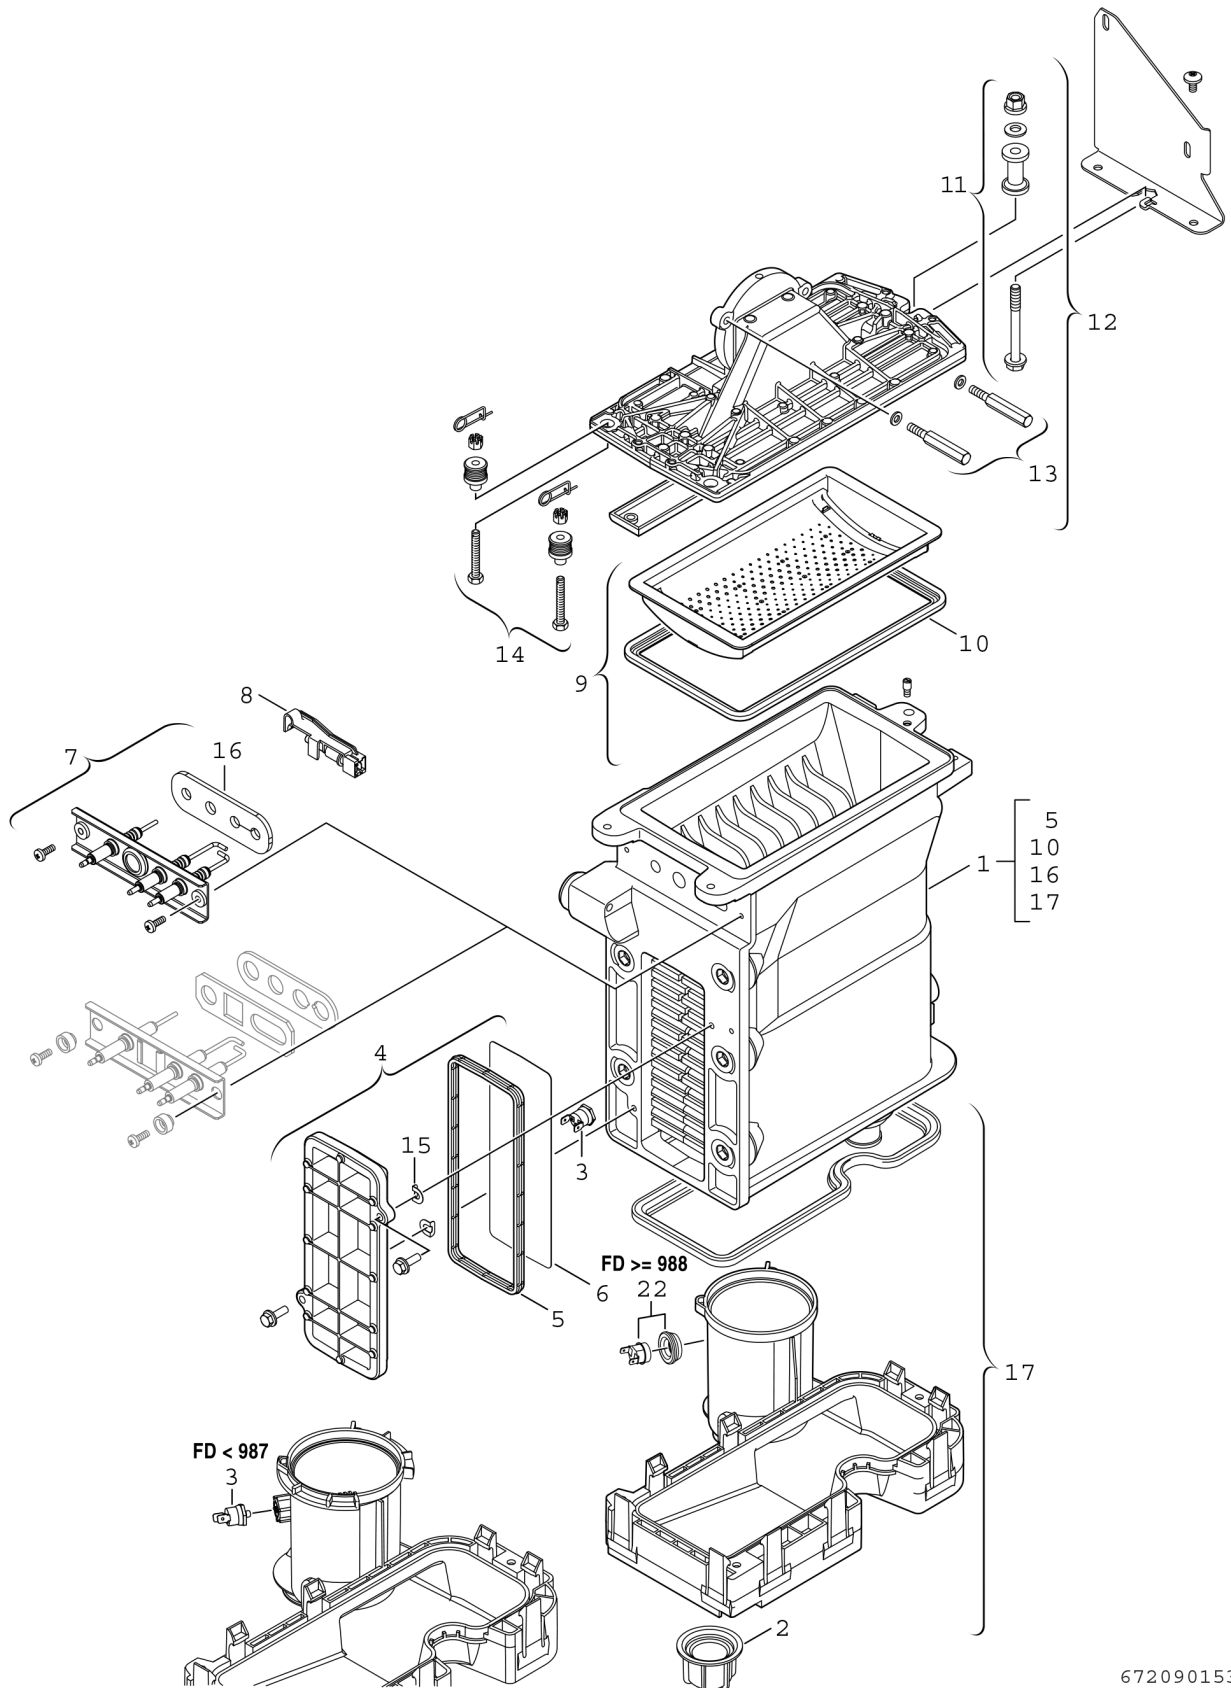

**Explosionszeichnung**

6720901536..z

## Ersatzteile

Pos.	Bestellnummer	Bezeichnung	Anmerkung	Preisgruppe
1	8 737 708 009	Wärmetauscher basic block		59
2	8 713 301 114 0	Mutter		10
3	8 722 963 858 0	Temperaturbegrenzer		23
4	8 711 000 262 0	Deckel		31
5	8 710 103 153 0	Dichtung (Wartungsdeckel) WB5-II plus		15
6	8 718 003 836 0	Abschirmblech		11
7	8 718 664 920 0	Elektrode		33
8	8 714 500 087 0	Temperaturfühler NTC		22
9	8 718 006 658 0	Brenner		51
10	8 711 004 168 0	Brennerdichtung		24
11	8 710 305 297 0	Befestigungssatz		15
12	8 715 406 318 0	Deckel		50
13	8 729 000 263 0	Befestigungssatz		27
14	8 710 305 296 0	Befestigungssatz		29
15	8 710 100 190 0	Scheibe (10x)		22
16	8 737 708 824	Dichtung (Elektrode) Insulfrax (10x)		25
17	8 718 006 944 0	Abgassammler		33
22	8 710 506 267 0	Temperaturbegrenzer		23
	8 737 707 990	Service Kit WB5		39