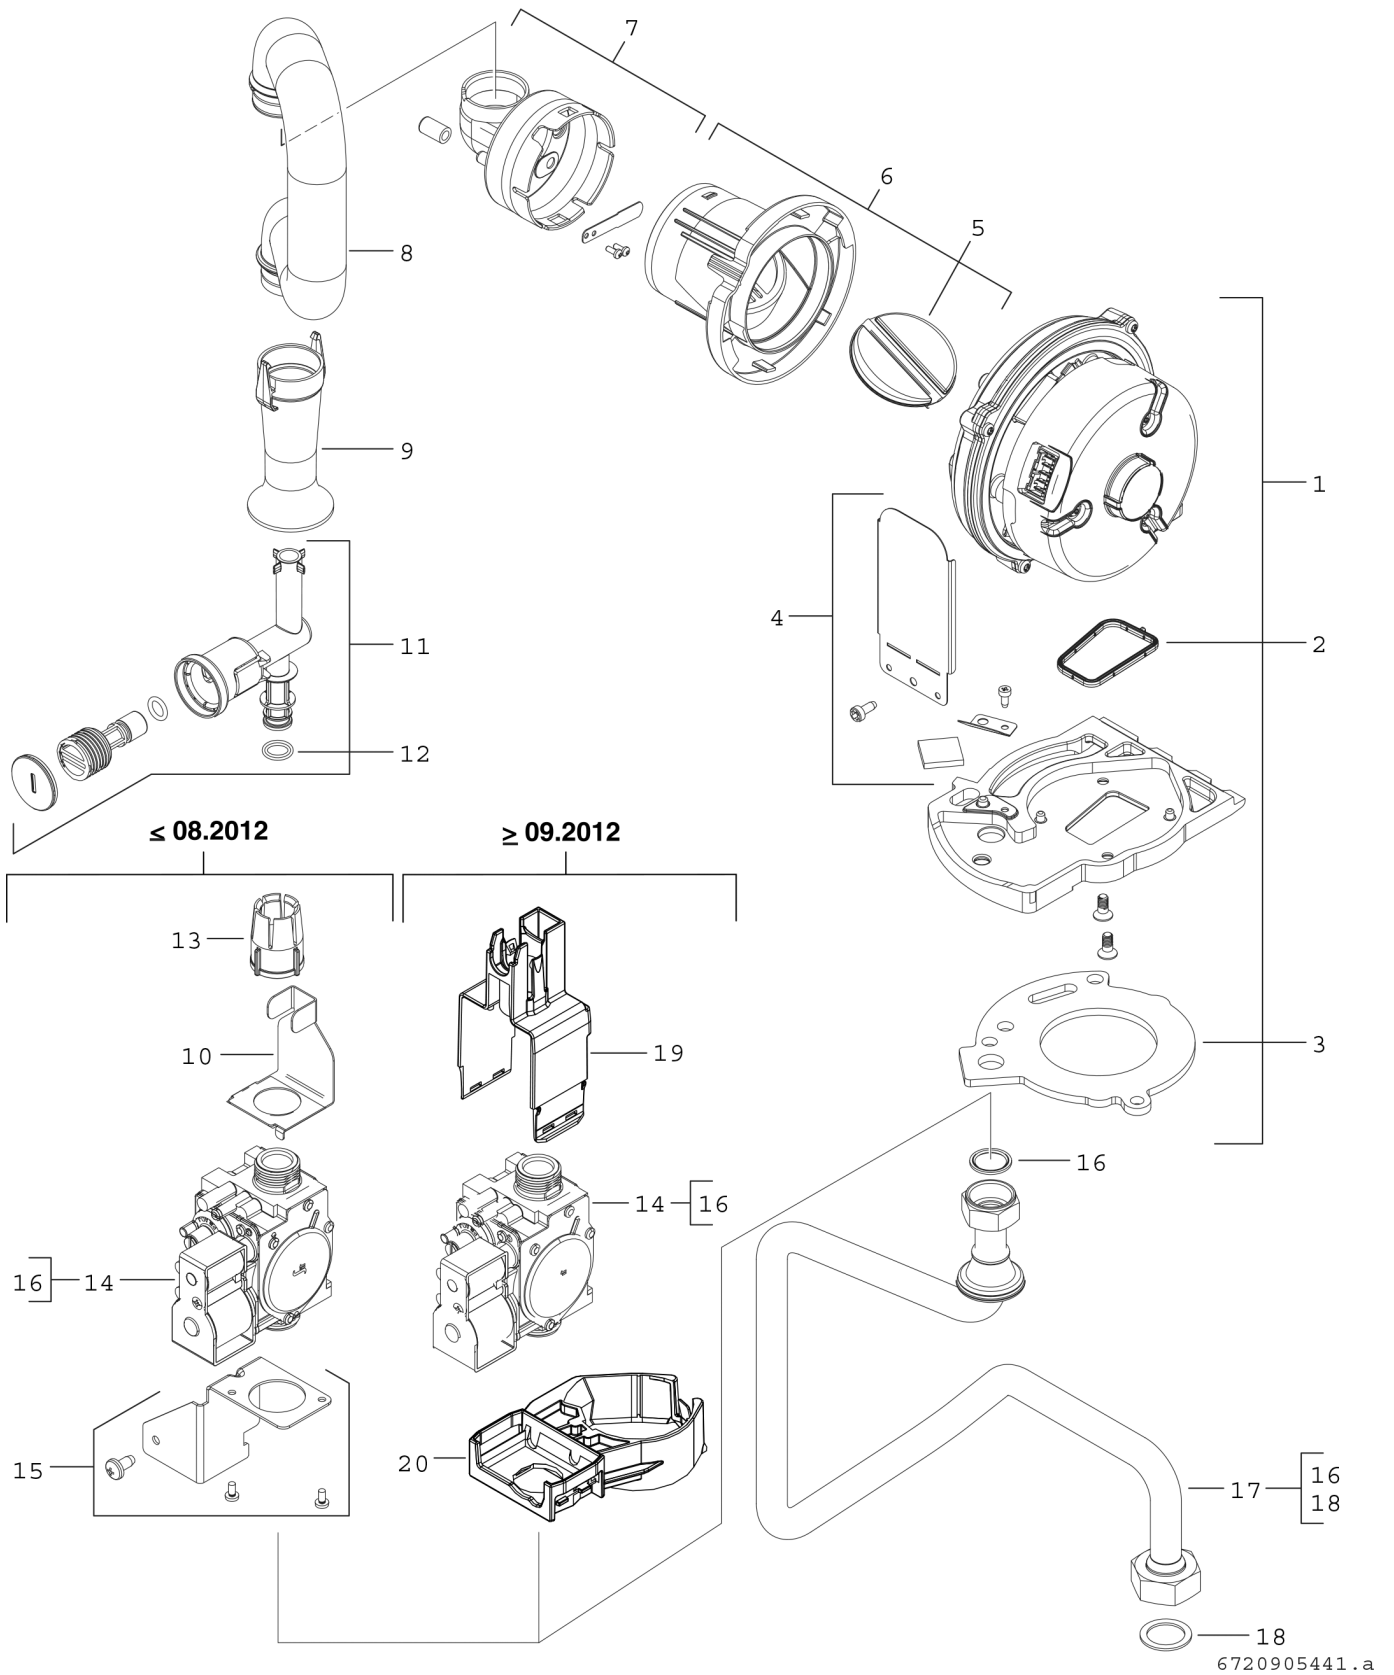

Explosionszeichnung

Ersatzteile

Pos.	Bestellnummer	Bezeichnung	Anmerkung	Preisgruppe
1	8 718 224 207 0	Gebälse		48
2	8 718 660 208 0	Dichtung (Gebälse)		12
3	8 711 004 325 0	Dichtung		19
4	8 715 600 024 0	Spiegelsatz		16
5	8 718 222 845 0	Rückströmsicherung		18
6	8 718 222 844 0	Gehäuse		22
7	8 718 222 843 0	Luftbegrenzer		22
8	8 718 660 226 0	Ansaugrohr		20
9	8 718 660 227 0	Drosselbuchse		17
10	8 718 225 084 0	Winkel		23
11	8 718 660 205 0	Gasrohr		20
12	8 710 205 089 0	O-Ring 12x3 (10x)		16
13	8 713 301 117 0	Überwurfmutter		10
14	8 718 221 347 0	Gasarmatur SIT 848		44
15	8 718 660 301 0	Winkel		15
16	8 710 103 161 0	Dichtung 18,3x24,3 (10x)		22
17	8 718 223 855 0	Gasrohr		27
18	8 710 103 043 0	Dichtung 23,9x17,2x1,5 (10x)		14
19	8 718 225 730 0	Gehäuse		18
20	8 718 225 729 0	Träger		19