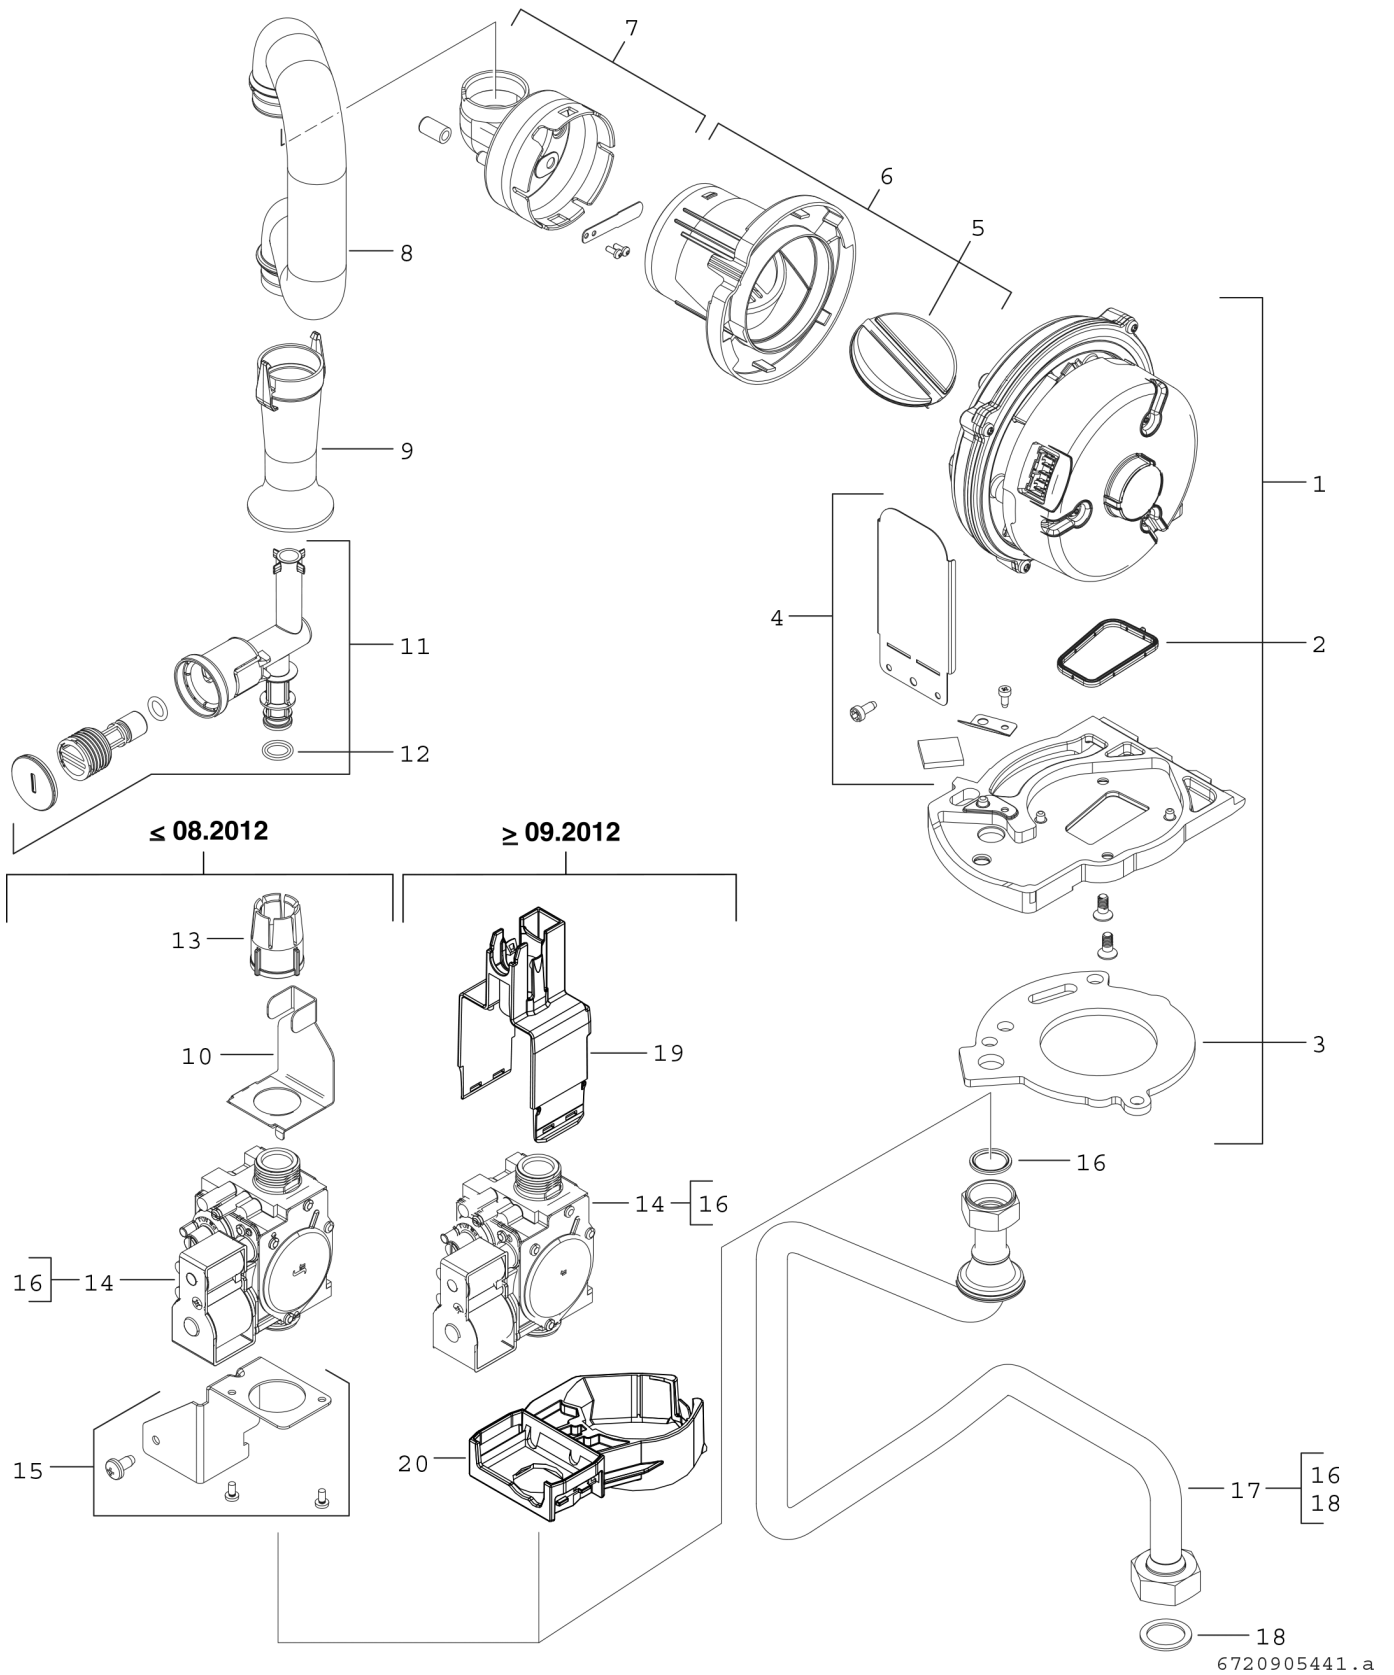

Explosionszeichnung

Ersatzteile

Pos.	Bestellnummer	Bezeichnung	Anmerkung	Preisgruppe
1	8 718 224 207 0	Gebälse		48
2	8 718 660 208 0	Dichtung (Gebälse)		12
3	8 711 004 325 0	Dichtung		19
4	8 715 600 024 0	Spiegelsatz		16
5	8 718 222 845 0	Rückströmsicherung		18
6	8 718 222 844 0	Gehäuse		22
7	8 718 660 117 0	Luftbegrenzer		19
8	8 718 660 226 0	Ansaugrohr		20
9	8 718 660 227 0	Drosselbuchse		17
10	8 718 225 084 0	Winkel		23
11	8 718 660 203 0	Gasrohr		16
12	8 710 205 089 0	O-Ring 12x3 (10x)		16
13	8 713 301 117 0	Überwurfmutter		10
14	8 718 221 347 0	Gasarmatur SIT 848		44
15	8 718 660 301 0	Winkel		15
16	8 710 103 161 0	Dichtung 18,3x24,3 (10x)		22
17	8 718 223 855 0	Gasrohr		27
18	8 710 103 043 0	Dichtung 23,9x17,2x1,5 (10x)		14
19	8 718 225 730 0	Gehäuse		18
20	8 718 225 729 0	Träger		19