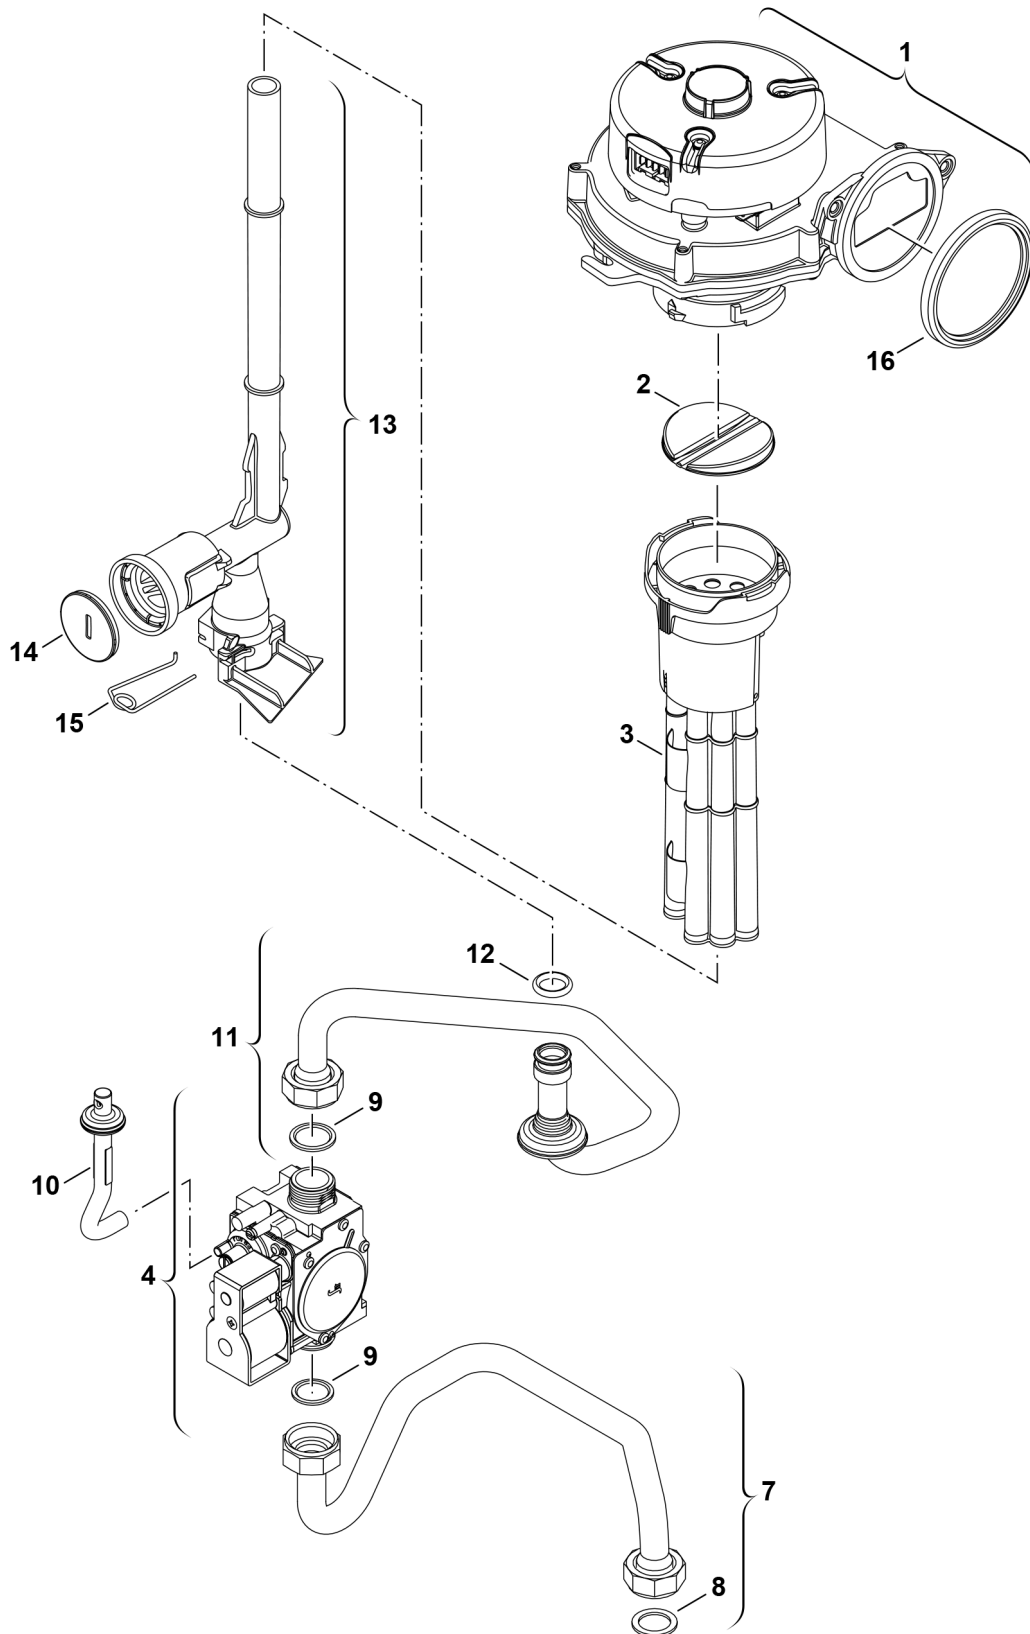

**Explosionszeichnung**

6720905440.AA/G

## Ersatzteile

Pos.	Bestellnummer	Bezeichnung	Anmerkung	Preisgruppe
1	8 717 204 411 0	Gebälse		51
2	8 716 119 295	Membranventil		25
3	8 710 505 212 0	Luftbegrenzer		26
4	8 718 221 347 0	Gasarmatur SIT 848		44
7	8 718 221 059 0	Gaszuführungsrohr		32
8	8 710 103 043 0	Dichtung 23,9x17,2x1,5 (10x)		14
9	8 710 103 161 0	Dichtung 18,3x24,3 (10x)		22
10	8 718 221 063 0	Luftverbundrohr		12
11	8 718 221 060 0	Gasrohr		30
12	8 710 205 103 0	O-Ring (10x)		13
13	8 710 735 387 0	Gasrohr		18
14	8 712 305 092 0	Plombe (10x)		17
15	8 718 684 699 0	Haltefeder 18mm (10x)		22
16	8 729 000 183 0	Dichtring d: 86mm		13