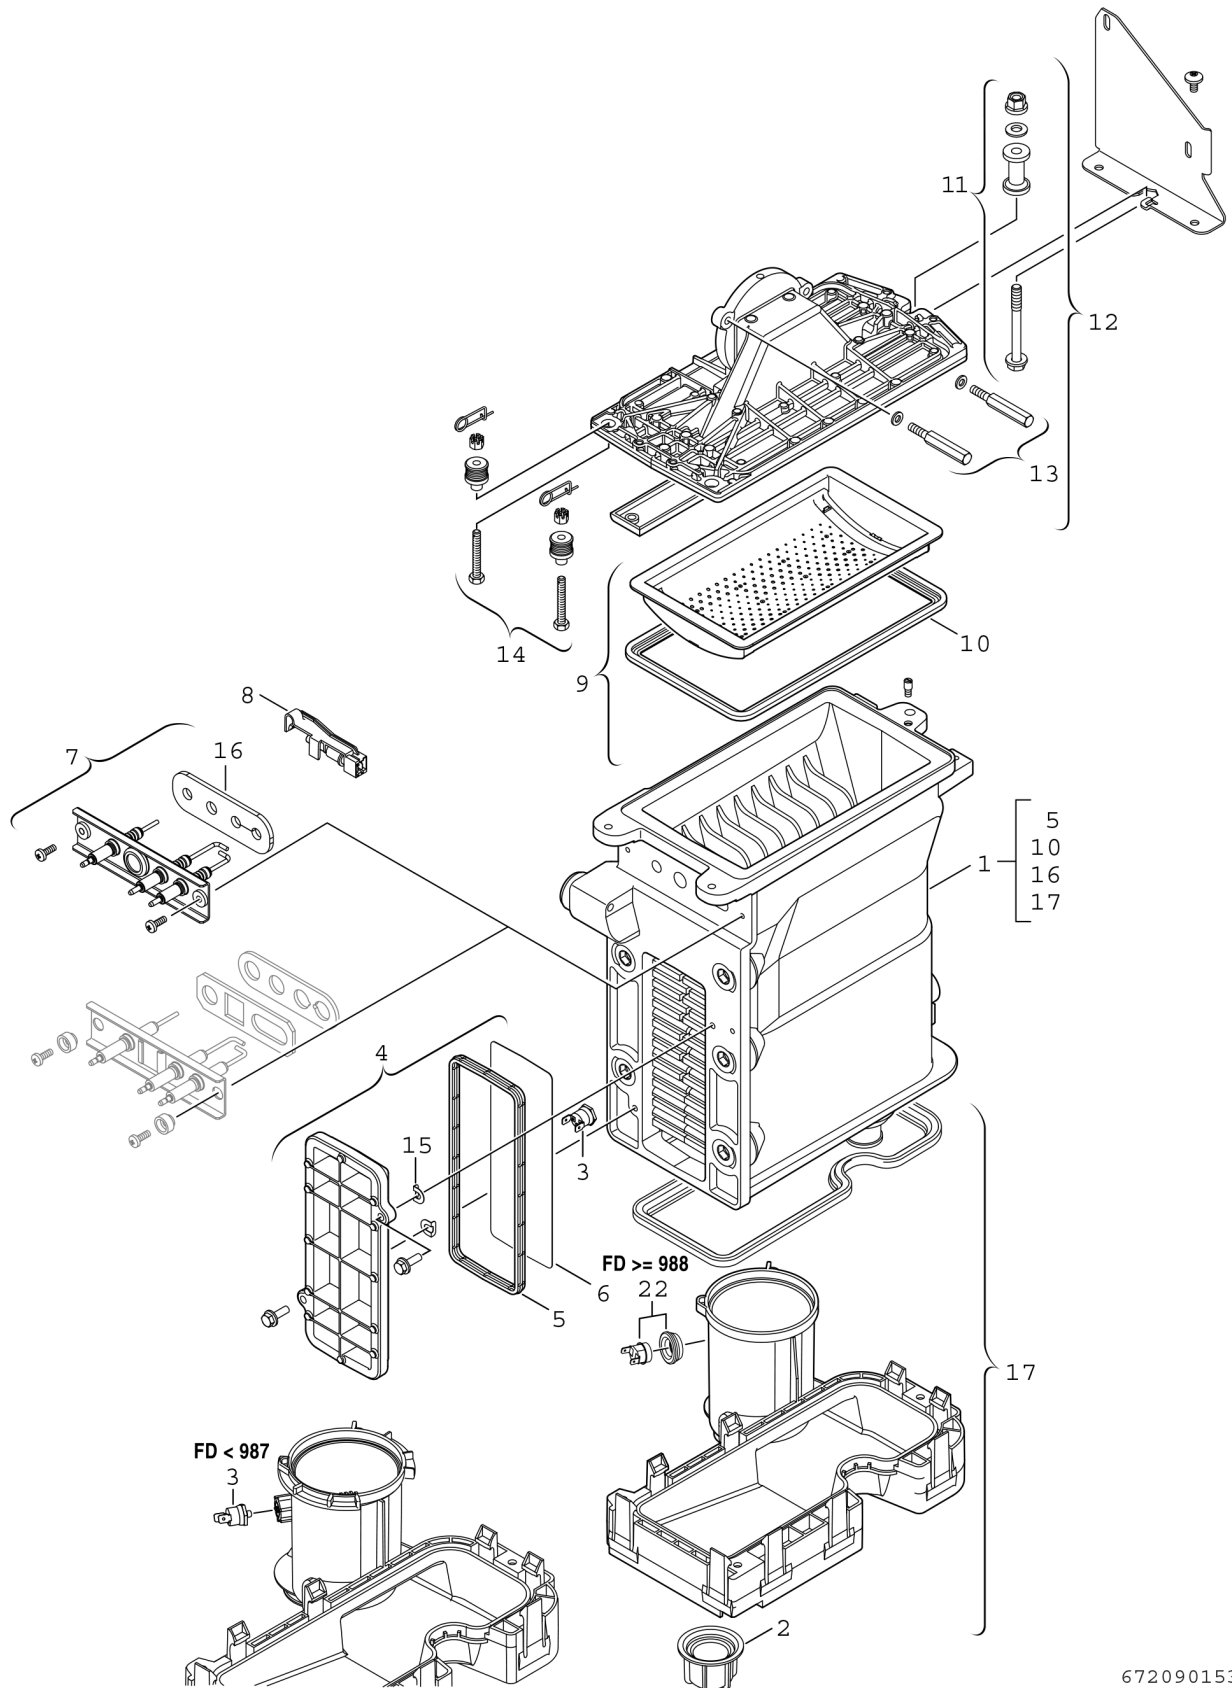

Explosionszeichnung

6720901536..z

Ersatzteile

Pos.	Bestellnummer	Bezeichnung	Anmerkung	Preisgruppe
1	8 737 708 005	Wärmetauscher basic block		59
2	8 713 301 114 0	Mutter		10
3	8 722 963 858 0	Temperaturbegrenzer		23
4	8 711 000 262 0	Deckel		31
5	8 710 103 153 0	Dichtung (Wartungsdeckel) WB5-II plus		15
6	8 718 003 836 0	Abschirmblech		11
7	8 718 664 920 0	Elektrode		33
8	8 714 500 087 0	Temperaturfühler NTC		22
9	8 718 006 658 0	Brenner		51
10	8 711 004 168 0	Brennerdichtung		24
11	8 710 305 297 0	Befestigungssatz		15
12	8 715 406 318 0	Deckel		50
13	8 729 000 263 0	Befestigungssatz		27
14	8 710 305 296 0	Befestigungssatz		29
15	8 710 100 190 0	Scheibe (10x)		22
16	8 737 708 824	Dichtung (Elektrode) Insulfrax (10x)		25
17	8 716 119 320	Abgassammler		33
22	8 710 506 267 0	Temperaturbegrenzer		23
	8 737 707 990	Service Kit WB5		39