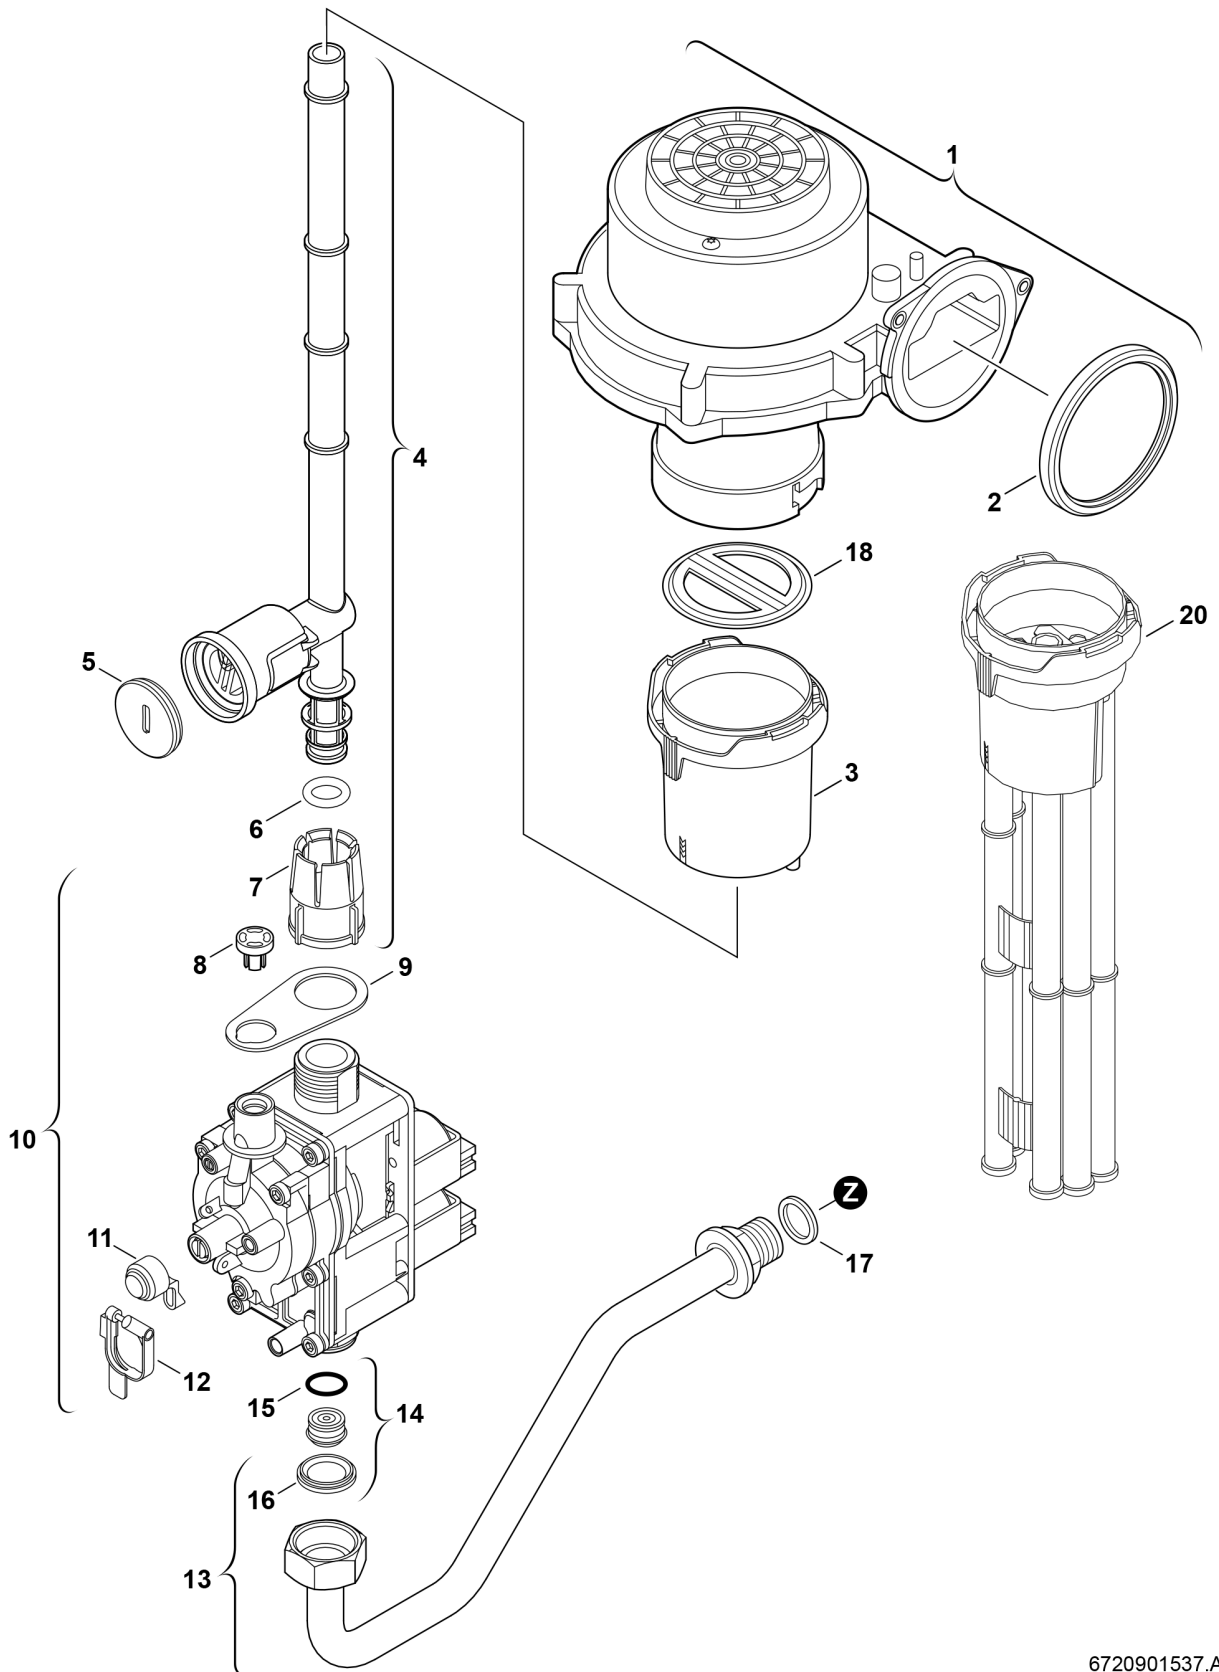

**Explosionszeichnung**

6720901537.AD/G

## Ersatzteile

Pos.	Bestellnummer	Bezeichnung	Anmerkung	Preisgruppe
1	8 717 204 343 0	Gebälse		53
2	8 729 000 183 0	Dichtring d: 86mm		13
3	8 711 000 260 0	Luftbegrenzer		19
4	8 710 725 500 0	Gasrohr		23
5	8 712 305 092 0	Plombe (10x)		17
6	8 710 205 089 0	O-Ring 12x3 (10x)		16
7	8 713 301 117 0	Überwurfmutter		10
8	8 715 503 344 0	Kappe (10x)		12
9	8 710 103 165 0	Dichtung		12
10	8 738 717 450	Gasarmatur		52
11	8 710 506 117 0	Kappe (10x)		15
12	8 712 305 023 0	Plombe (10x)		15
13	8 710 725 749 0	Gaszuführungsrohr		34
16	8 710 103 043 0	Dichtung 23,9x17,2x1,5 (10x)	aus Beipacksatz	14
17	8 710 103 045 0	Dichtung 18,6x13,5x1,5 (10x)	aus Beipacksatz	13
	7 710 149 035	Gasart-Umbausatz 21,23>31	incl. Kodierstecker	26