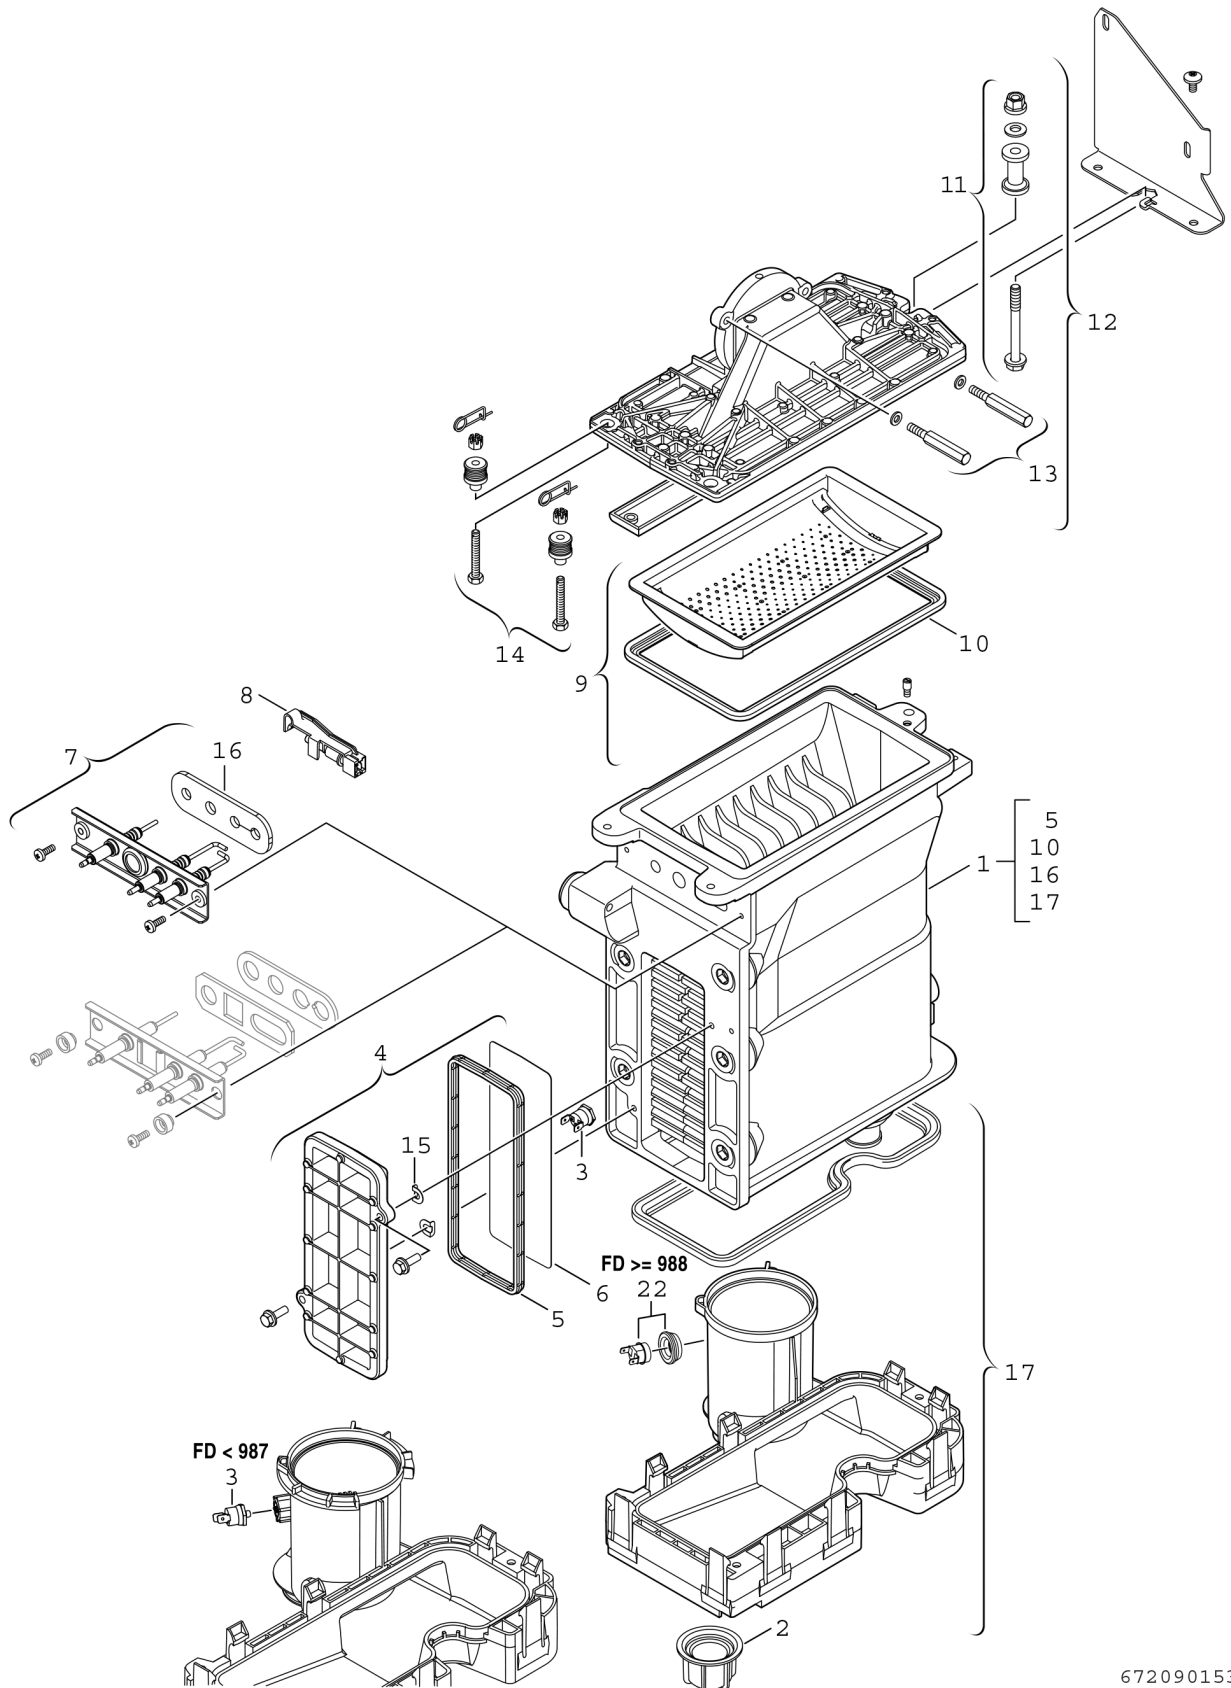

Explosionszeichnung

Ersatzteile

Pos.	Bestellnummer	Bezeichnung	Anmerkung	Preisgruppe
1	8 737 708 005	Wärmetauscher basic block		59
2	8 713 301 114 0	Mutter		10
3	8 722 963 858 0	Temperaturbegrenzer		23
4	8 711 000 262 0	Deckel		31
5	8 710 103 153 0	Dichtung (Wartungsdeckel) WB5-II plus		15
6	8 718 003 836 0	Abschirmblech		11
7	8 718 664 920 0	Elektrode		33
8	8 714 500 087 0	Temperaturfühler NTC		22
9	8 718 006 658 0	Brenner		51
10	8 711 004 168 0	Brennerdichtung		24
11	8 710 305 297 0	Befestigungssatz		15
12	8 715 406 318 0	Deckel		50
13	8 729 000 263 0	Befestigungssatz		27
14	8 710 305 296 0	Befestigungssatz		29
15	8 710 100 190 0	Scheibe (10x)		22
16	8 737 708 824	Dichtung (Elektrode) Insulfrax (10x)		25
17	8 716 119 320	Abgassammler		33
22	8 710 506 267 0	Temperaturbegrenzer		23
	8 737 707 990	Service Kit WB5		39