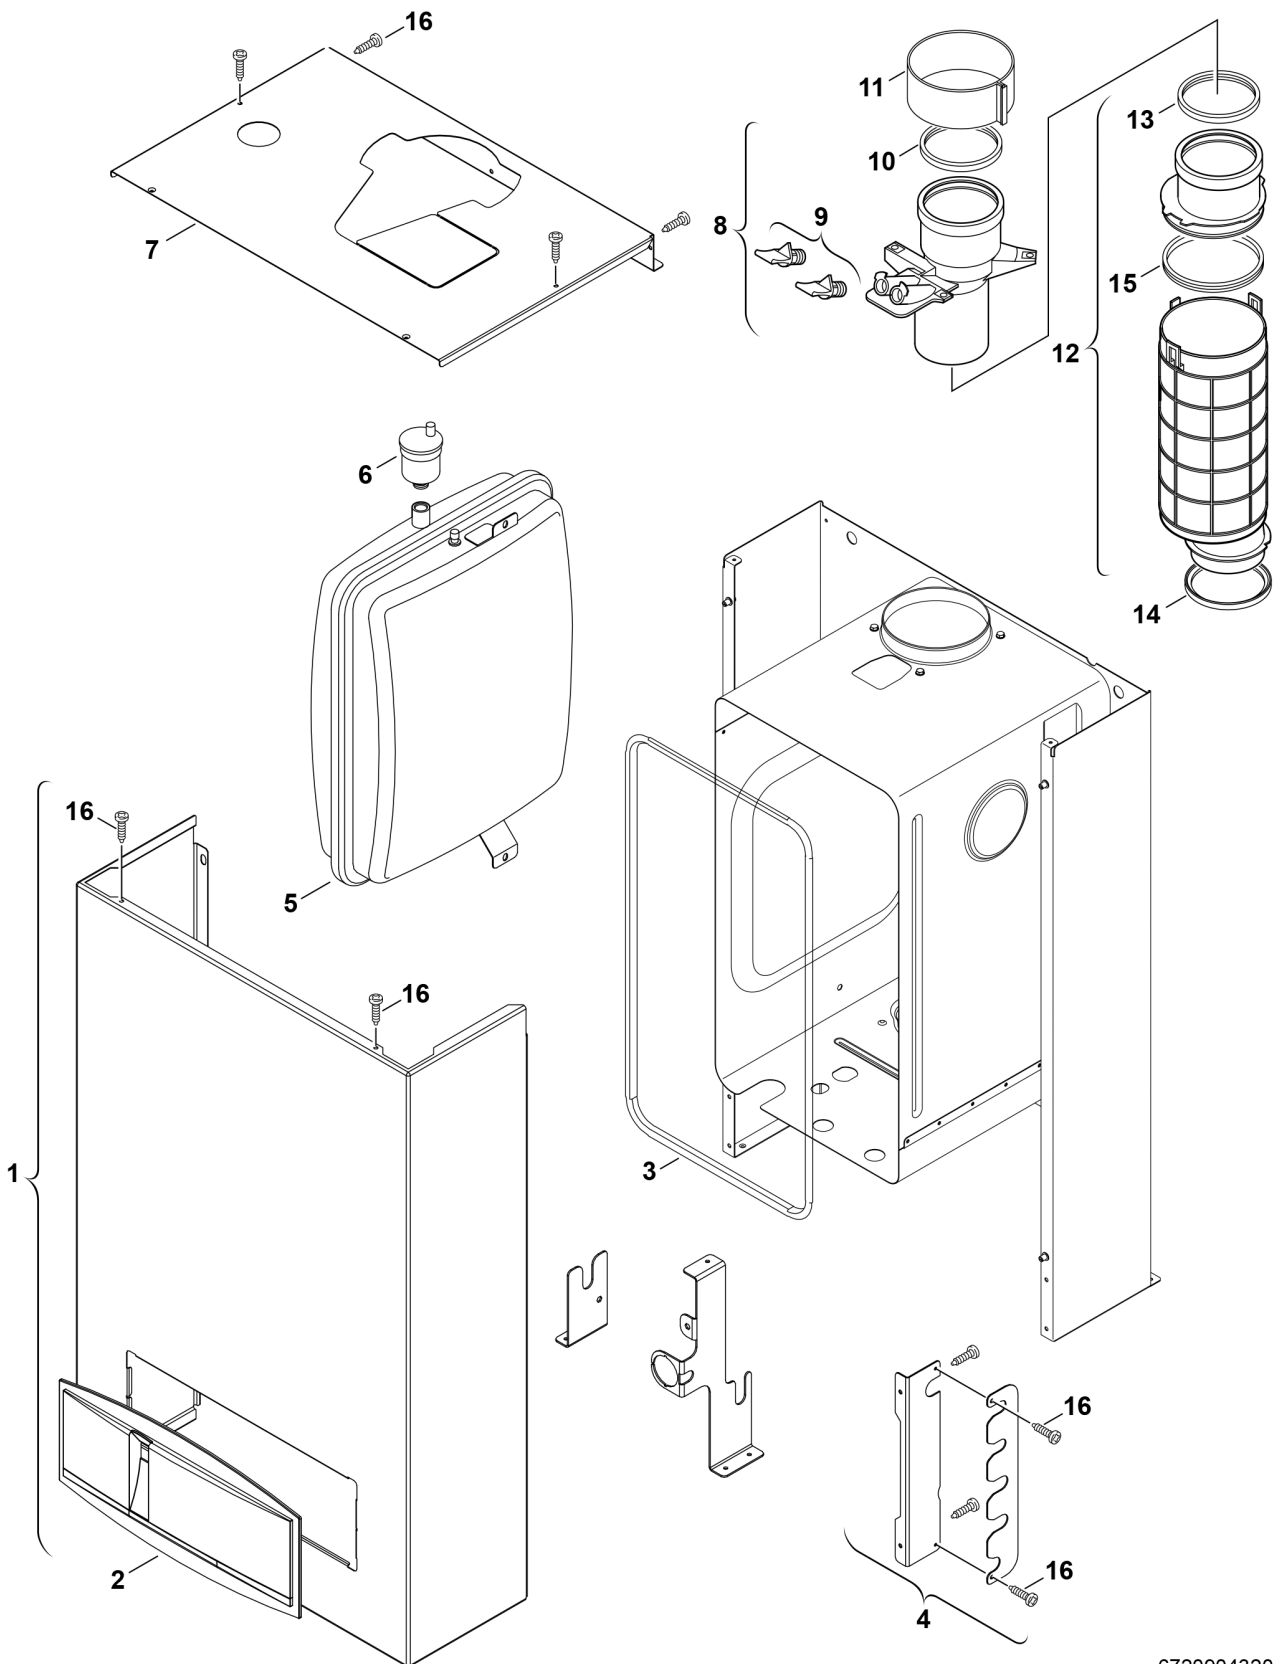

Explosionszeichnung

6720904320.AB/G

Ersatzteile

Pos.	Bestellnummer	Bezeichnung	Anmerkung	Preisgruppe
1	8 718 007 384 0	Mantel silber		49
2	8 715 506 691 0	Blende silber		38
3	8 710 703 182 0	Dichtung		22
4	8 718 005 849 0	Halteblech gelb		33
5	8 715 407 230 0	Ausdehnungsgefäß		47
6	8 718 505 014 0	Schnellentlüfter		24
7	8 718 007 385 0	Abdeckung silber		41
8	8 710 725 374 0	Abgasstutzen		27
9	8 710 506 199 0	Stopfen (2x)		15
10	8 711 004 232 0	Lippendichtung DN80		19
11	8 711 301 084 0	Schelle		18
12	8 710 725 373 0	Abgasrohr		28
13	8 711 004 232 0	Lippendichtung DN80		19
14	8 722 933 330 0	Dichtung Ø 87,5mm		10
15	8 711 004 278 0	Dichtring d innen: 103,4mm		14
16	2 910 612 432 0	Schraube 4,8x13 DIN7981 (10x)		15