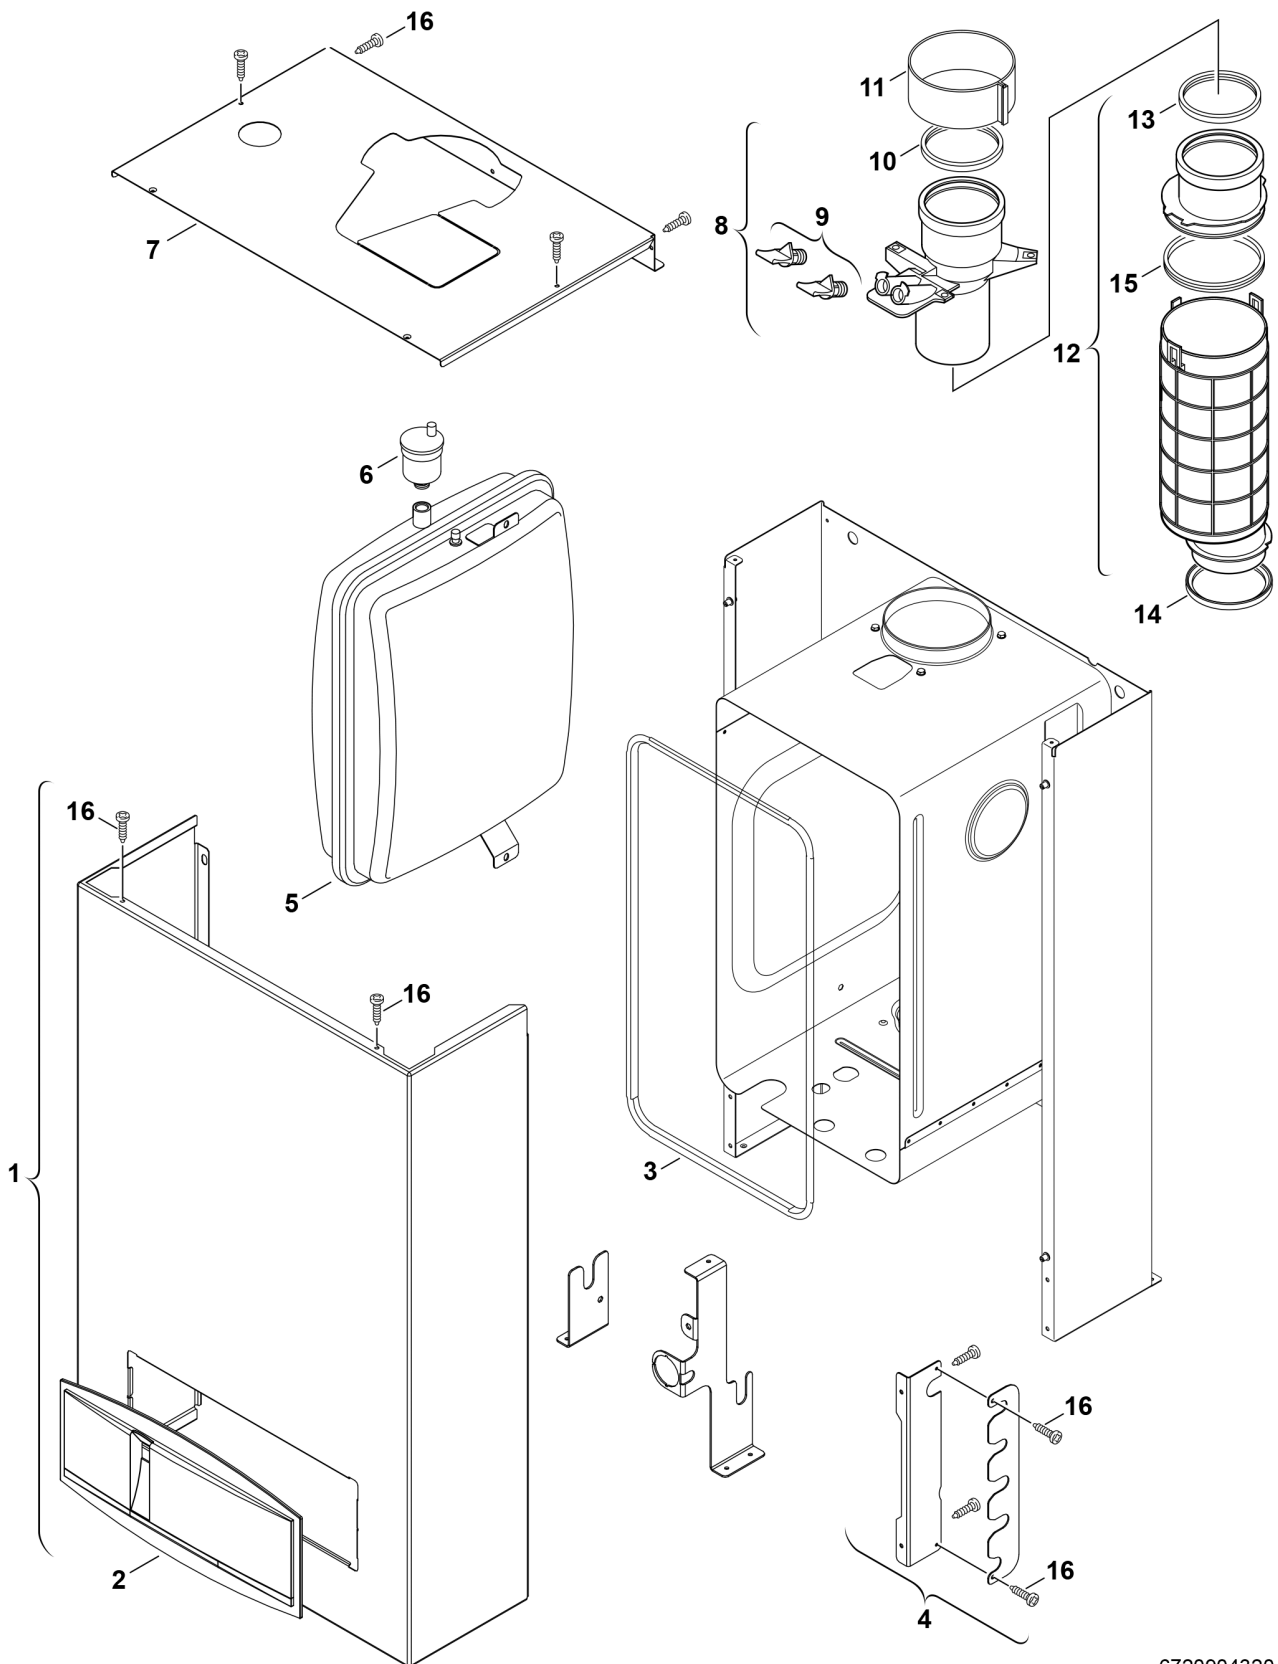

Explosionszeichnung

6720904320.AB/G

Ersatzteile

Pos.	Bestellnummer	Bezeichnung	Anmerkung	Preisgruppe
1	8 718 007 411 0	Mantel weiß		46
2	8 715 506 498 0	Blende hellgrau		28
3	8 710 703 182 0	Dichtung		22
4	8 718 005 806 0	Halteblech weiß		33
5	8 715 407 230 0	Ausdehnungsgefäß		47
6	8 718 505 014 0	Schnellentlüfter		24
7	8 718 007 415 0	Abdeckung weiß		41
8	8 710 725 374 0	Abgasstutzen		27
9	8 710 506 199 0	Stopfen (2x)		15
10	8 711 004 232 0	Lippendichtung DN80		19
11	8 711 301 084 0	Schelle		18
12	8 710 725 373 0	Abgasrohr		28
13	8 711 004 232 0	Lippendichtung DN80		19
14	8 722 933 330 0	Dichtung Ø 87,5mm		10
15	8 711 004 278 0	Dichtring d innen: 103,4mm		14
16	2 910 612 432 0	Schraube 4,8x13 DIN7981 (10x)		15