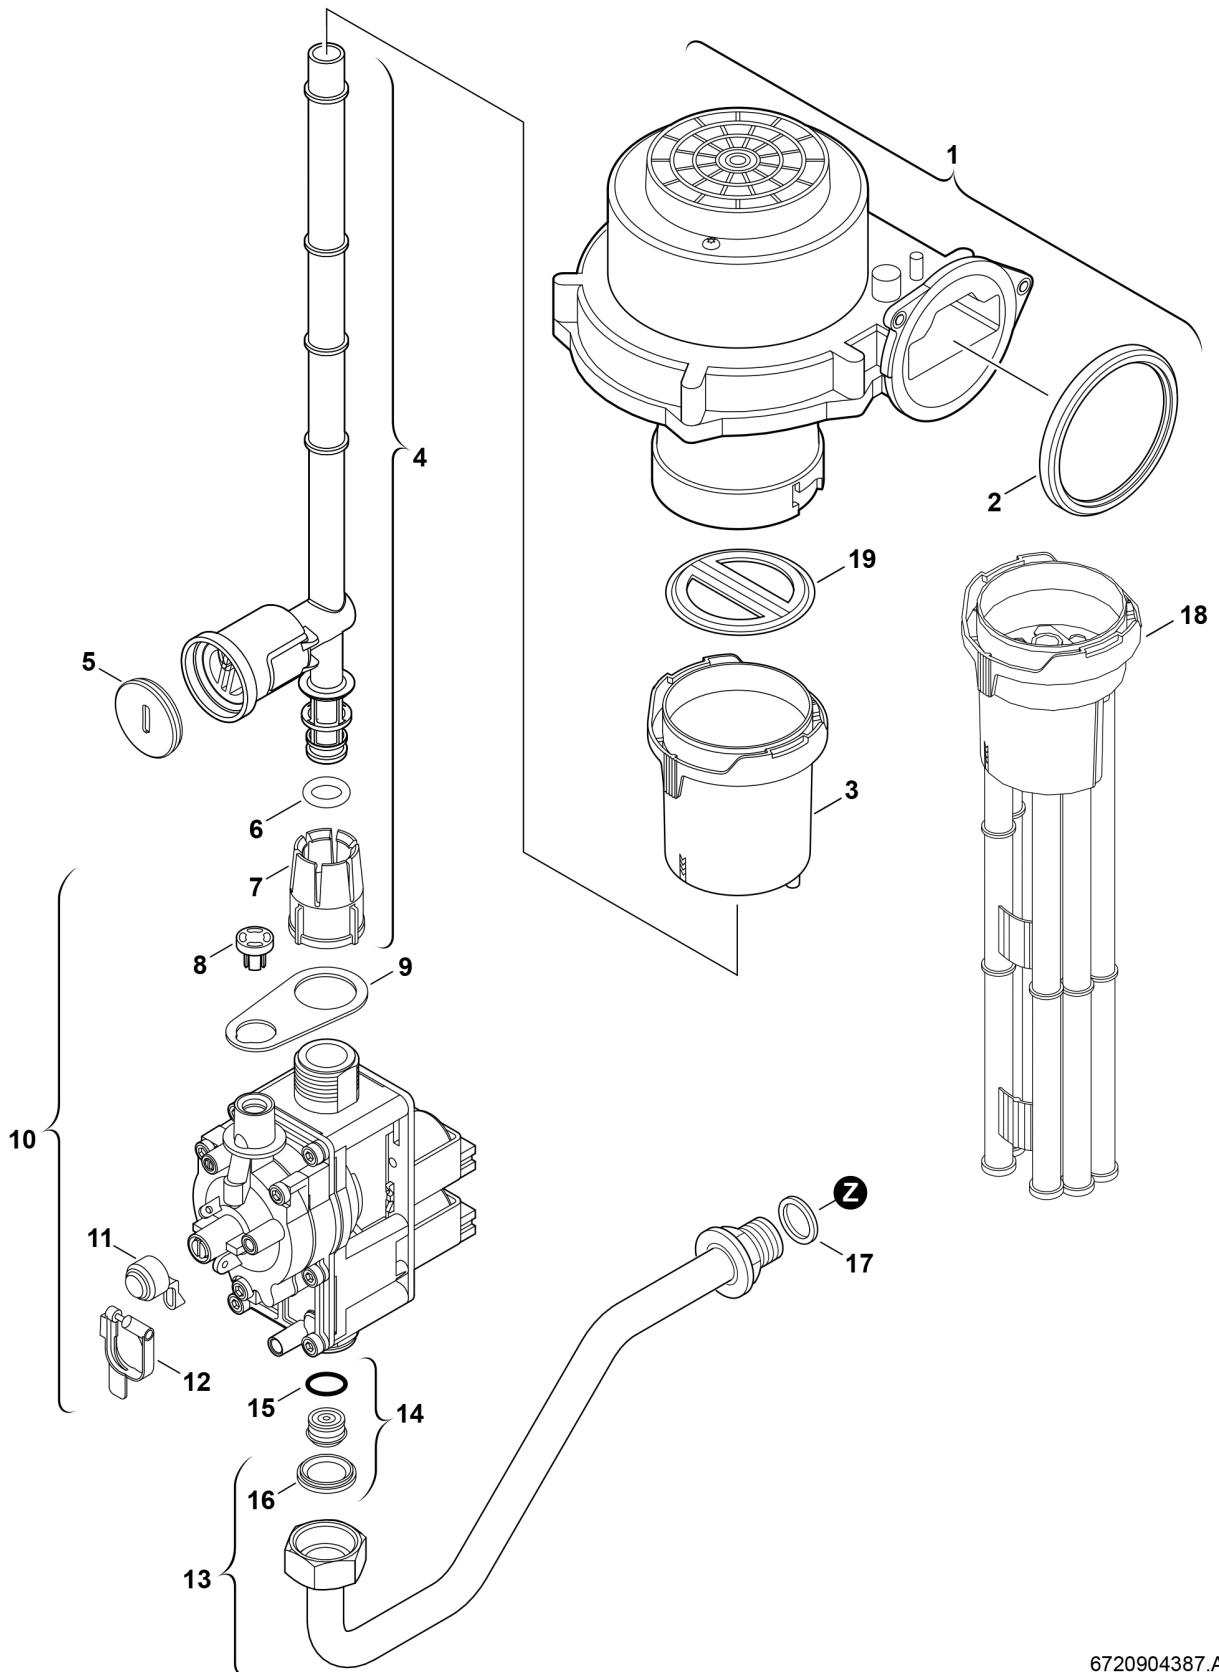

Explosionszeichnung

6720904387.AB/G

Ersatzteile

Pos.	Bestellnummer	Bezeichnung	Anmerkung	Preisgruppe
1	8 717 204 373 0	Gebälse		53
2	8 729 000 183 0	Dichtring d: 86mm		13
4	8 710 725 500 0	Gasrohr		23
5	8 712 305 092 0	Plombe (10x)		17
6	8 710 205 089 0	O-Ring 12x3 (10x)		16
7	8 713 301 117 0	Überwurfmutter		10
8	8 715 503 344 0	Kappe (10x)		12
9	8 710 103 165 0	Dichtung		12
10	8 738 717 458	Gasarmatur		54
11	8 710 506 117 0	Kappe (10x)		15
12	8 712 305 023 0	Plombe (10x)		15
13	8 710 735 205 0	Gaszuführungsrohr		38
15	8 710 205 062 0	O-Ring (10x)		11
16	8 710 103 043 0	Dichtung 23,9x17,2x1,5 (10x)		14
17	8 710 103 045 0	Dichtung 18,6x13,5x1,5 (10x)		13
18	8 711 000 257 0	Luftbegrenzer		23
	7 710 149 033	Gasart-Umbausatz 21,23>31		27
	7 710 239 072	Gasart-Umbausatz 31>21,23		23