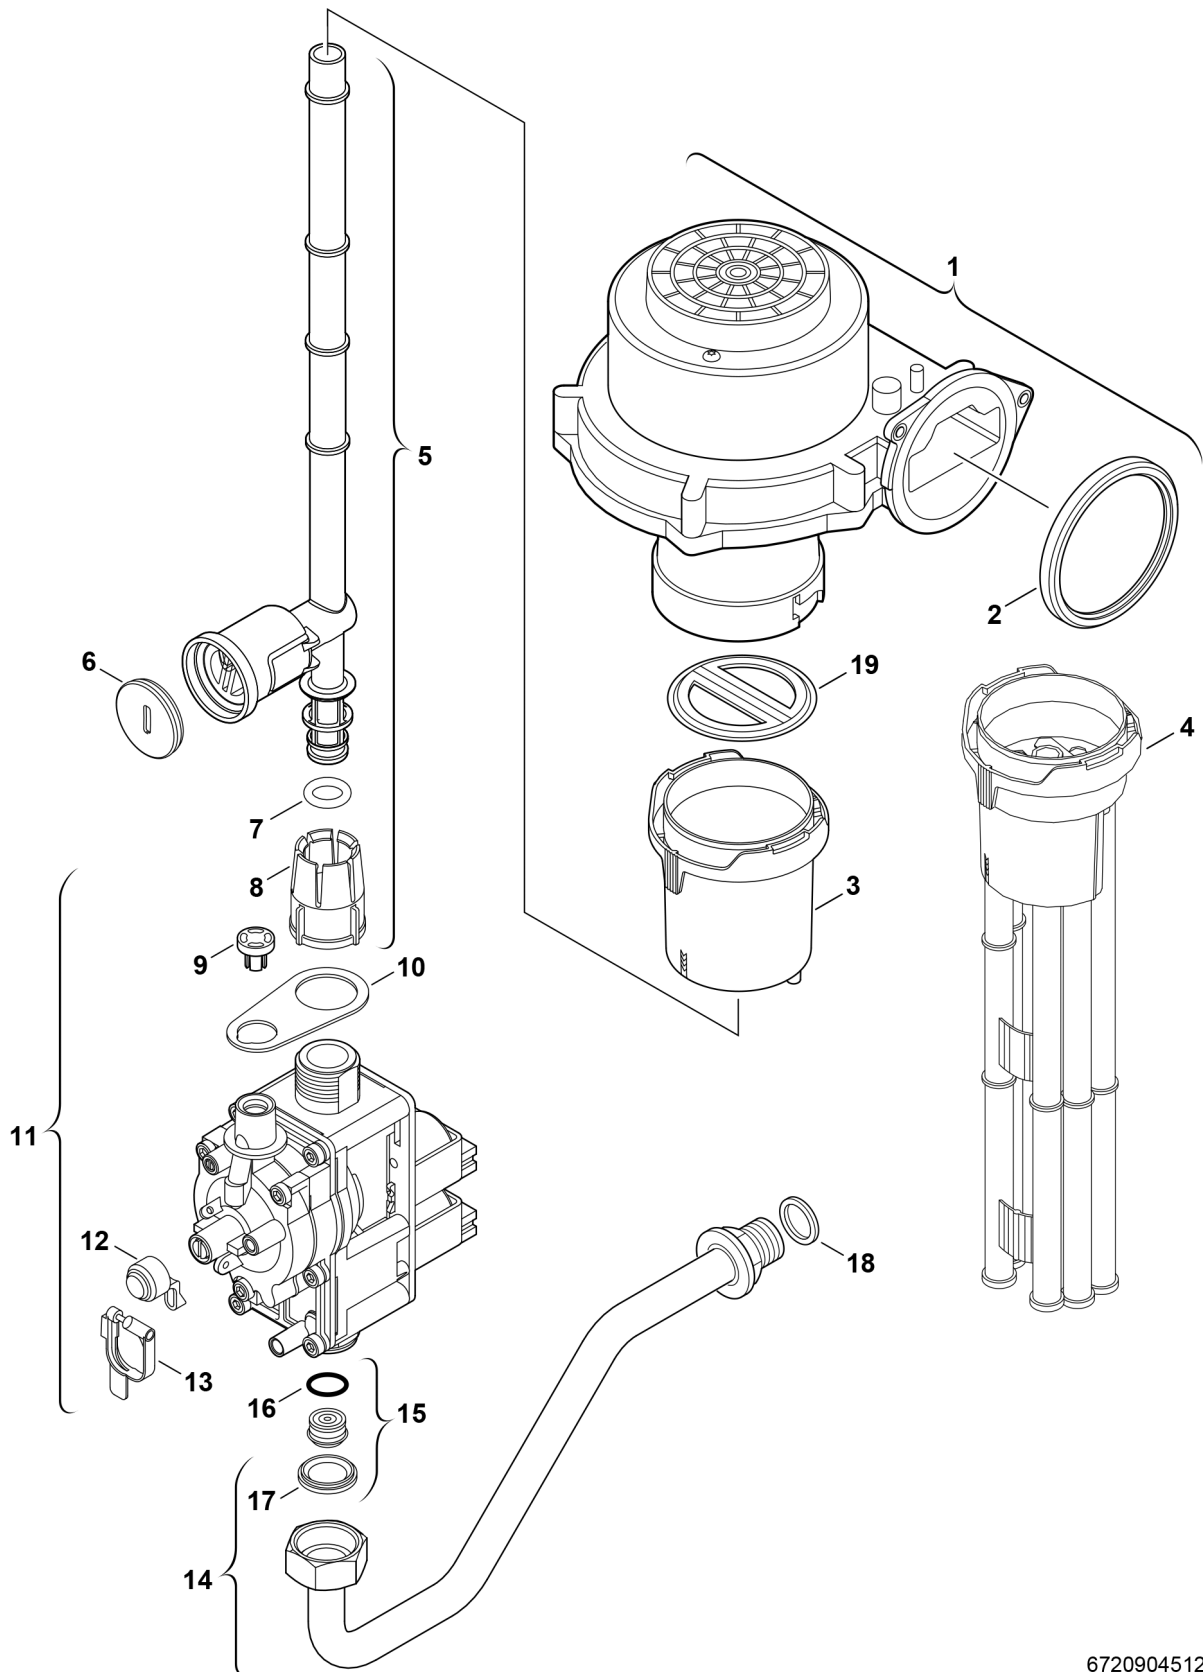

**Explosionszeichnung**

6720904512.AA/G

## Ersatzteile

Pos.	Bestellnummer	Bezeichnung	Anmerkung	Preisgruppe
1	8 717 204 343 0	Gebälse		53
2	8 729 000 183 0	Dichtring d: 86mm		13
3	8 711 000 260 0	Luftbegrenzer		19
5	8 710 725 502 0	Gasrohr		24
6	8 712 305 092 0	Plombe (10x)		17
7	8 710 205 089 0	O-Ring 12x3 (10x)		16
8	8 713 301 117 0	Überwurfmutter		10
9	8 715 503 344 0	Kappe (10x)		12
10	8 710 103 165 0	Dichtung		12
11	8 738 717 458	Gasarmatur		54
12	8 710 506 117 0	Kappe (10x)		15
13	8 712 305 023 0	Plombe (10x)		15
14	8 710 735 205 0	Gaszuführungsrohr		38
17	8 710 103 043 0	Dichtung 23,9x17,2x1,5 (10x)		14
18	8 710 103 045 0	Dichtung 18,6x13,5x1,5 (10x)		13
	7 710 149 035	Gasart-Umbausatz 21,23>31		26
	7 710 239 073	Gasart-Umbausatz 31>21,23		20