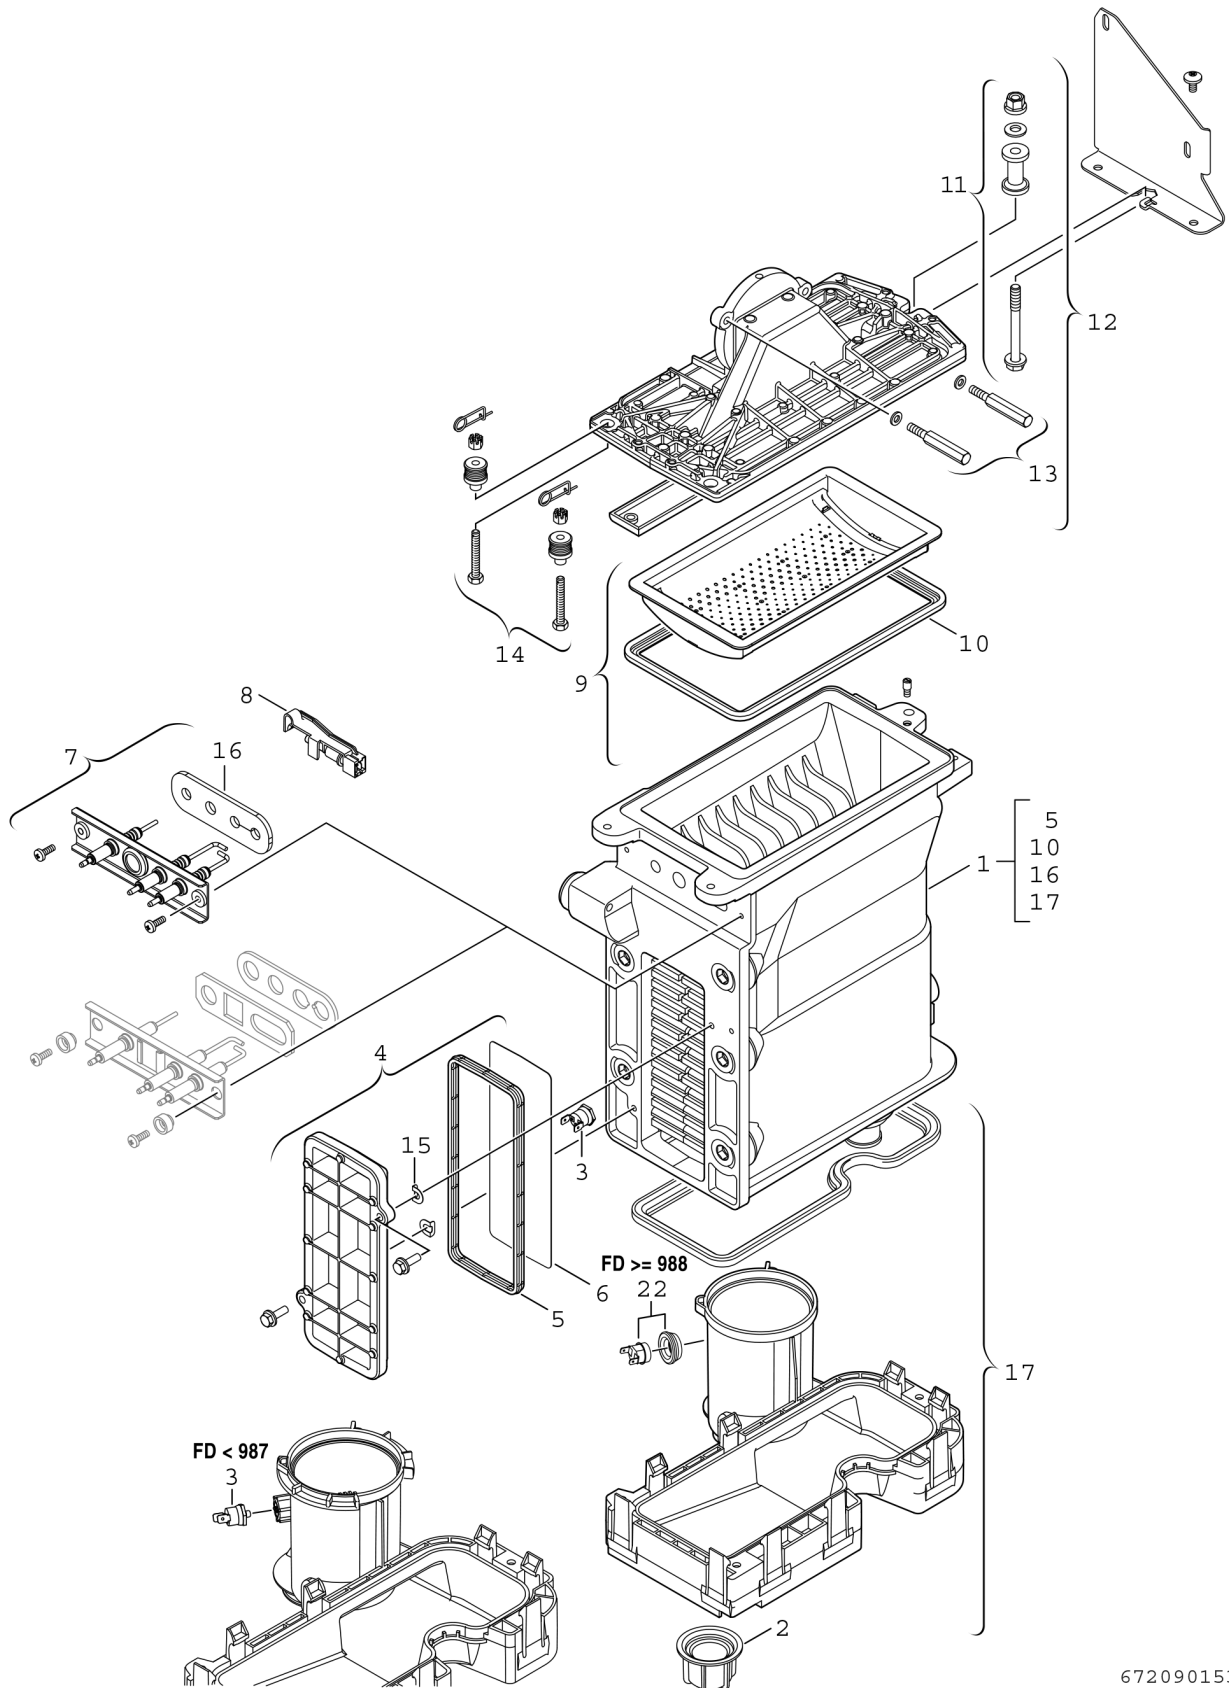

**Explosionszeichnung**

6720901536..z

## Ersatzteile

Pos.	Bestellnummer	Bezeichnung	Anmerkung	Preisgruppe
1	8 737 708 009	Wärmetauscher basic block		59
2	8 713 301 114 0	Mutter		10
3	8 722 963 858 0	Temperaturbegrenzer		23
4	8 711 000 262 0	Deckel		31
5	8 710 103 153 0	Dichtung (Wartungsdeckel) WB5-II plus		15
6	8 718 003 836 0	Abschirmblech		11
7	8 718 664 920 0	Elektrode		33
8	8 714 500 087 0	Temperaturfühler NTC		22
9	8 718 006 658 0	Brenner		51
10	8 711 004 168 0	Brennerdichtung		24
11	8 710 305 297 0	Befestigungssatz		15
12	8 715 406 318 0	Deckel		50
13	8 729 000 263 0	Befestigungssatz		27
14	8 710 305 296 0	Befestigungssatz		29
15	8 710 100 190 0	Scheibe (10x)		22
16	8 737 708 824	Dichtung (Elektrode) Insulfrax (10x)		25
17	8 718 006 944 0	Abgassammler		33
22	8 710 506 267 0	Temperaturbegrenzer		23
	8 737 707 990	Service Kit WB5		39