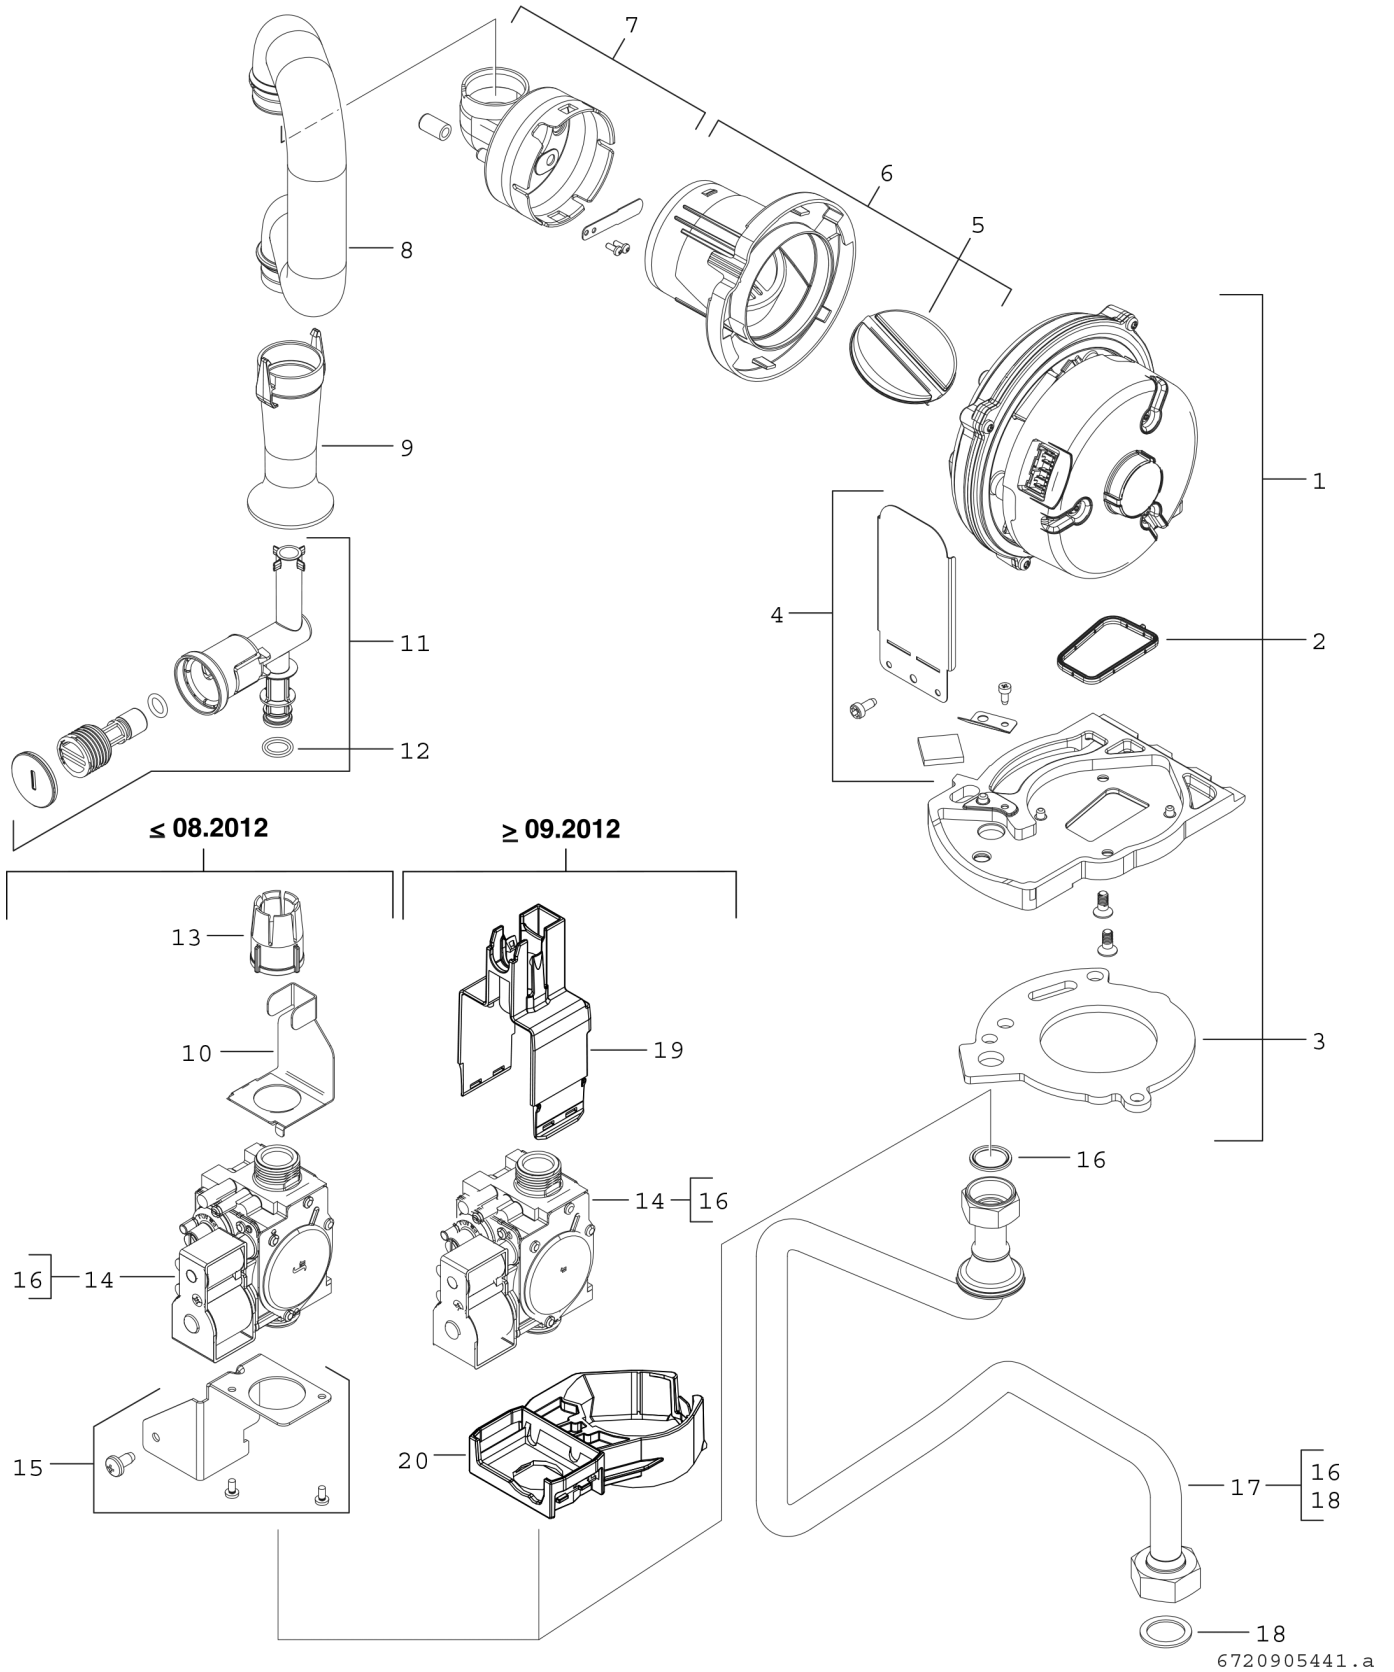

Explosionszeichnung

Ersatzteile

Pos.	Bestellnummer	Bezeichnung	Anmerkung	Preisgruppe
1	8 718 224 207 0	Gebälse		48
2	8 718 660 208 0	Dichtung (Gebälse)		12
3	8 711 004 325 0	Dichtung		19
4	8 715 600 024 0	Spiegelsatz		16
5	8 718 222 845 0	Rückströmsicherung		18
6	8 718 222 844 0	Gehäuse		22
7	8 718 660 117 0	Luftbegrenzer		19
8	8 718 660 226 0	Ansaugrohr		20
9	8 718 660 227 0	Drosselbuchse		17
10	8 718 225 084 0	Winkel		23
11	8 718 660 203 0	Gasrohr		16
12	8 710 205 089 0	O-Ring 12x3 (10x)		16
13	8 713 301 117 0	Überwurfmutter		10
14	8 718 221 347 0	Gasarmatur SIT 848		44
15	8 718 660 301 0	Winkel		15
16	8 710 103 161 0	Dichtung 18,3x24,3 (10x)		22
17	8 718 223 855 0	Gasrohr		27
18	8 710 103 043 0	Dichtung 23,9x17,2x1,5 (10x)		14
19	8 718 225 730 0	Gehäuse		18
20	8 718 225 729 0	Träger		19