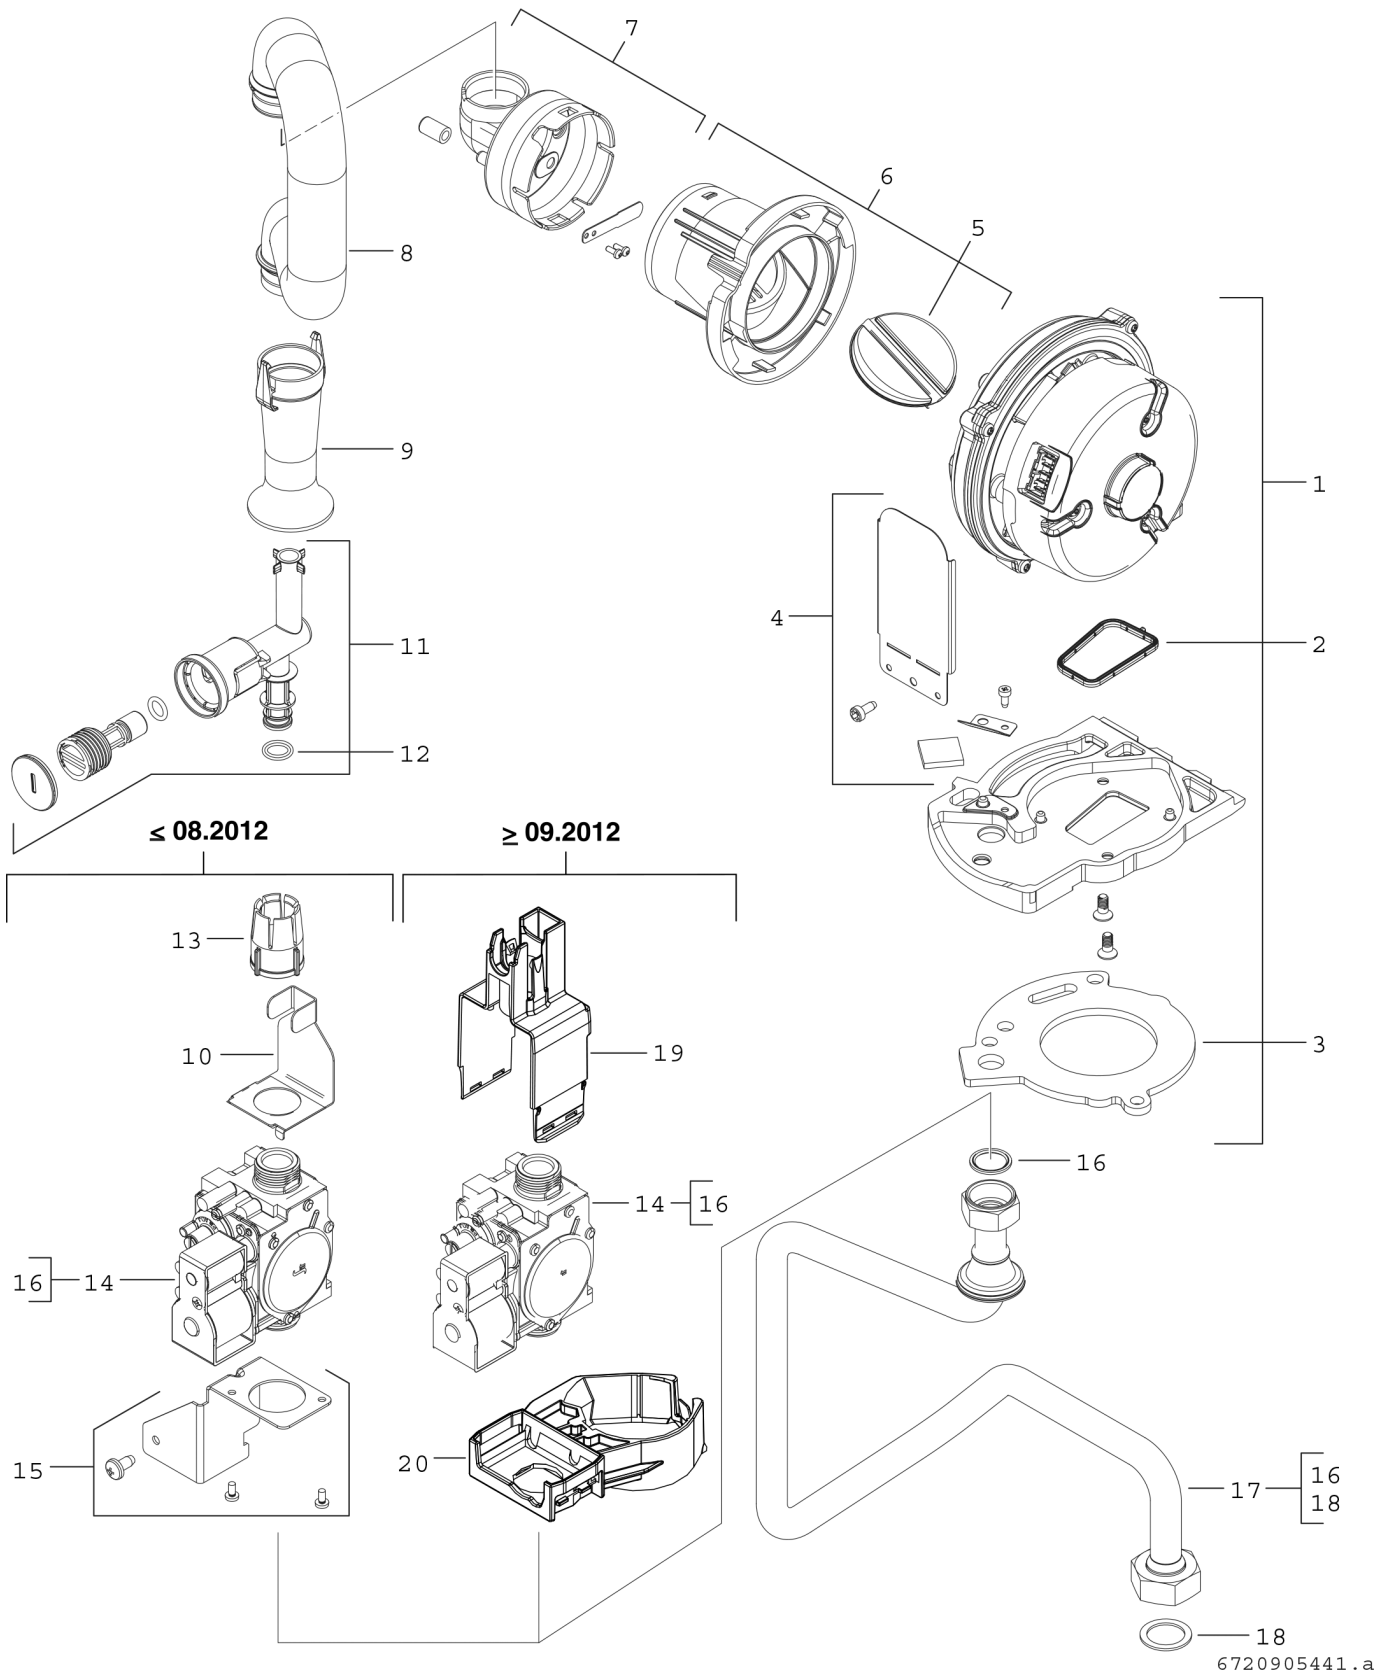

Explosionszeichnung

Ersatzteile

Pos.	Bestellnummer	Bezeichnung	Anmerkung	Preisgruppe
1	8 718 224 207 0	Gebälse		48
2	8 718 660 208 0	Dichtung (Gebälse)		12
3	8 711 004 325 0	Dichtung		19
4	8 715 600 024 0	Spiegelsatz		16
5	8 718 222 845 0	Rückströmsicherung		20
6	8 718 222 844 0	Gehäuse		19
7	8 718 222 843 0	Luftbegrenzer		22
8	8 718 660 226 0	Ansaugrohr		20
9	8 718 660 227 0	Drosselbuchse		17
10	8 718 225 084 0	Winkel		23
11	8 718 660 205 0	Gasrohr		20
12	8 710 205 089 0	O-Ring 12x3 (10x)		16
13	8 713 301 117 0	Überwurfmutter		10
14	8 718 221 347 0	Gasarmatur SIT 848		44
15	8 718 660 301 0	Winkel		15
16	8 710 103 161 0	Dichtung 18,3x24,3 (10x)		22
17	8 718 223 855 0	Gasrohr		27
18	8 710 103 043 0	Dichtung 23,9x17,2x1,5 (10x)		14
19	8 718 225 730 0	Gehäuse		18
20	8 718 225 729 0	Träger		19