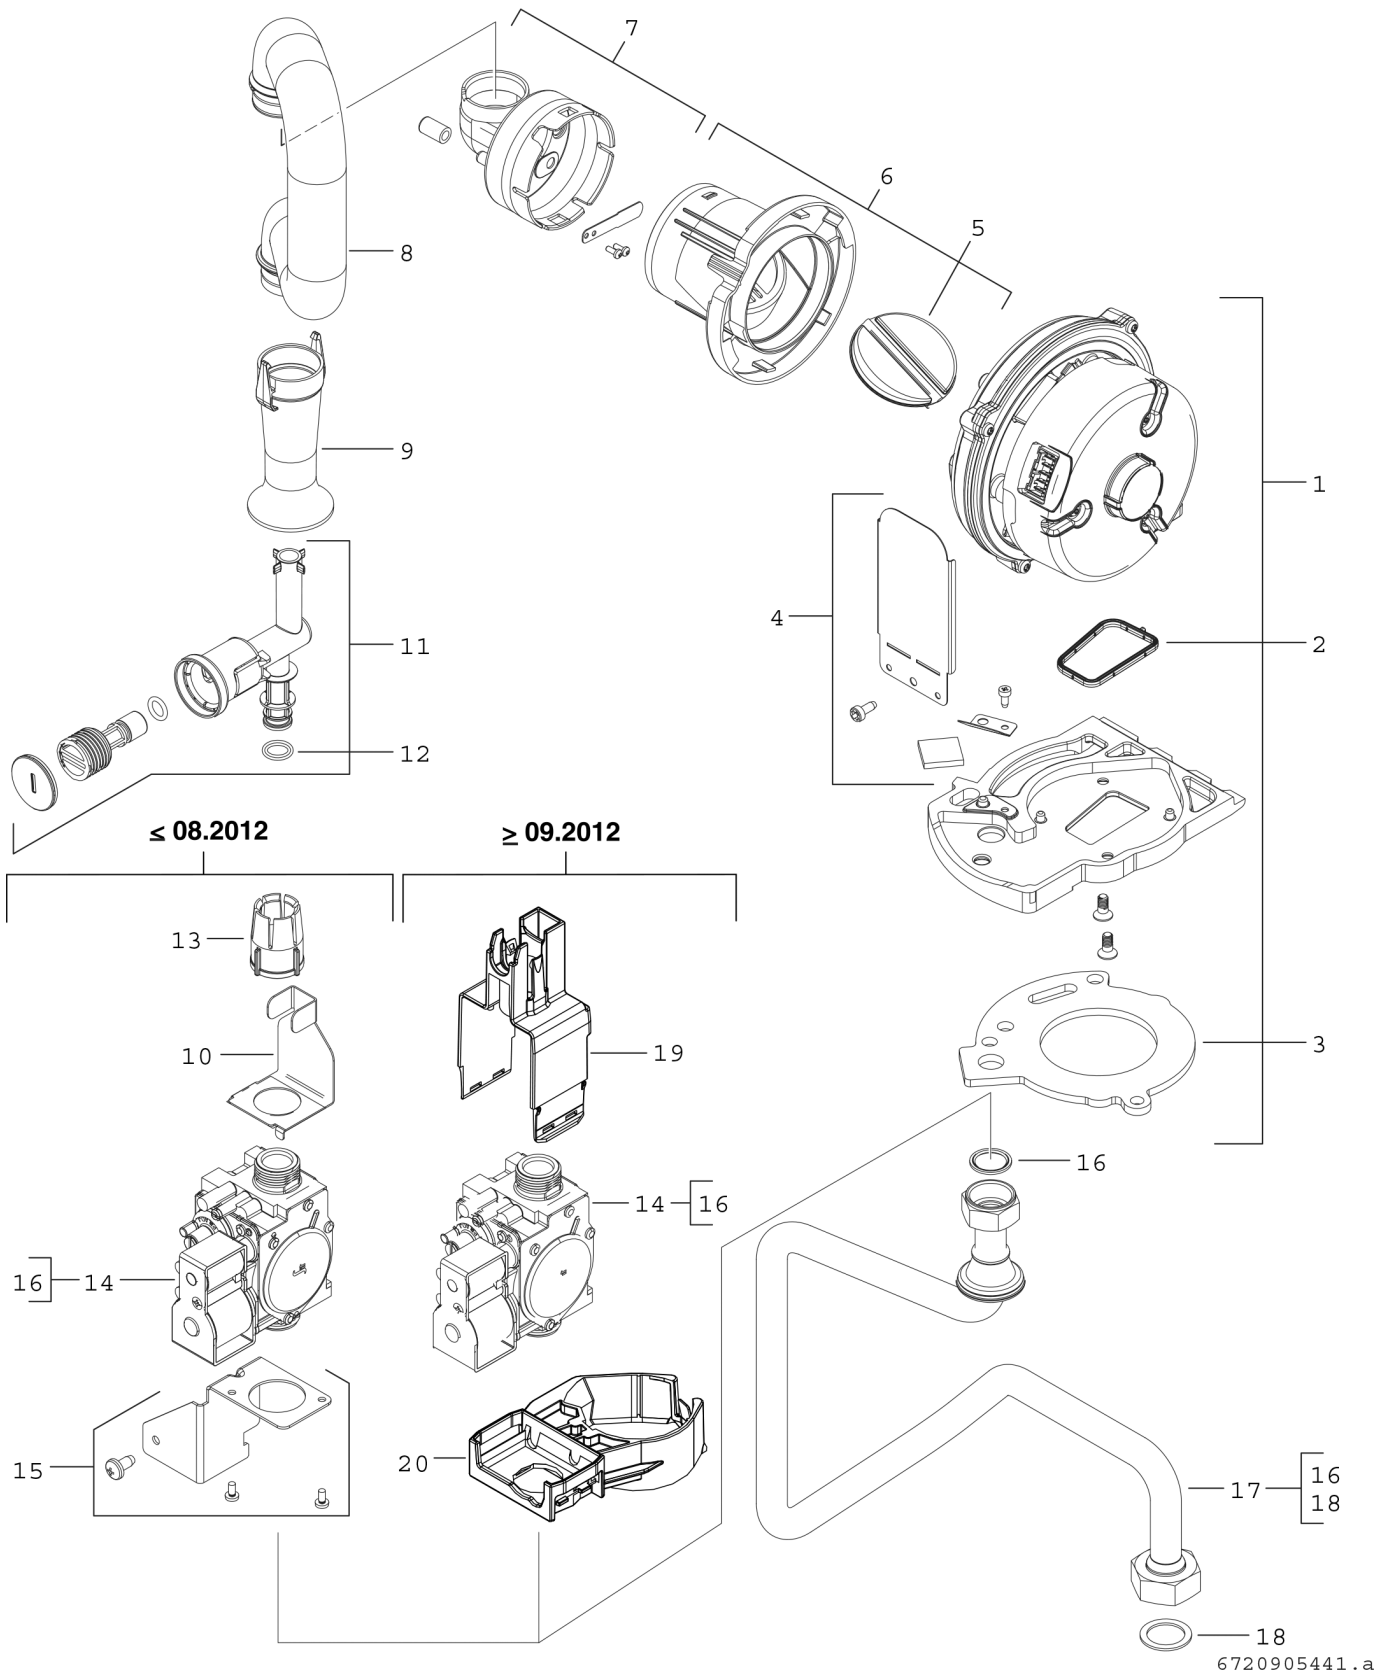

## Explosionszeichnung

## Ersatzteile

Pos.	Bestellnummer	Bezeichnung	Anmerkung	Preisgruppe
1	8 718 224 207 0	Gebälse		48
2	8 718 660 208 0	Dichtung (Gebälse)		12
3	8 711 004 325 0	Dichtung		19
4	8 715 600 024 0	Spiegelsatz		16
5	8 718 222 845 0	Rückströmsicherung		18
6	8 718 222 844 0	Gehäuse		22
7	8 718 660 117 0	Luftbegrenzer		19
8	8 718 660 226 0	Ansaugrohr		20
9	8 718 660 227 0	Drosselbuchse		17
10	8 718 225 084 0	Winkel		23
11	8 718 660 203 0	Gasrohr		16
12	8 710 205 089 0	O-Ring 12x3 (10x)		16
13	8 713 301 117 0	Überwurfmutter		10
14	8 718 221 347 0	Gasarmatur SIT 848		44
15	8 718 660 301 0	Winkel		15
16	8 710 103 161 0	Dichtung 18,3x24,3 (10x)		22
17	8 718 223 855 0	Gasrohr		27
18	8 710 103 043 0	Dichtung 23,9x17,2x1,5 (10x)		14
19	8 718 225 730 0	Gehäuse		18
20	8 718 225 729 0	Träger		19