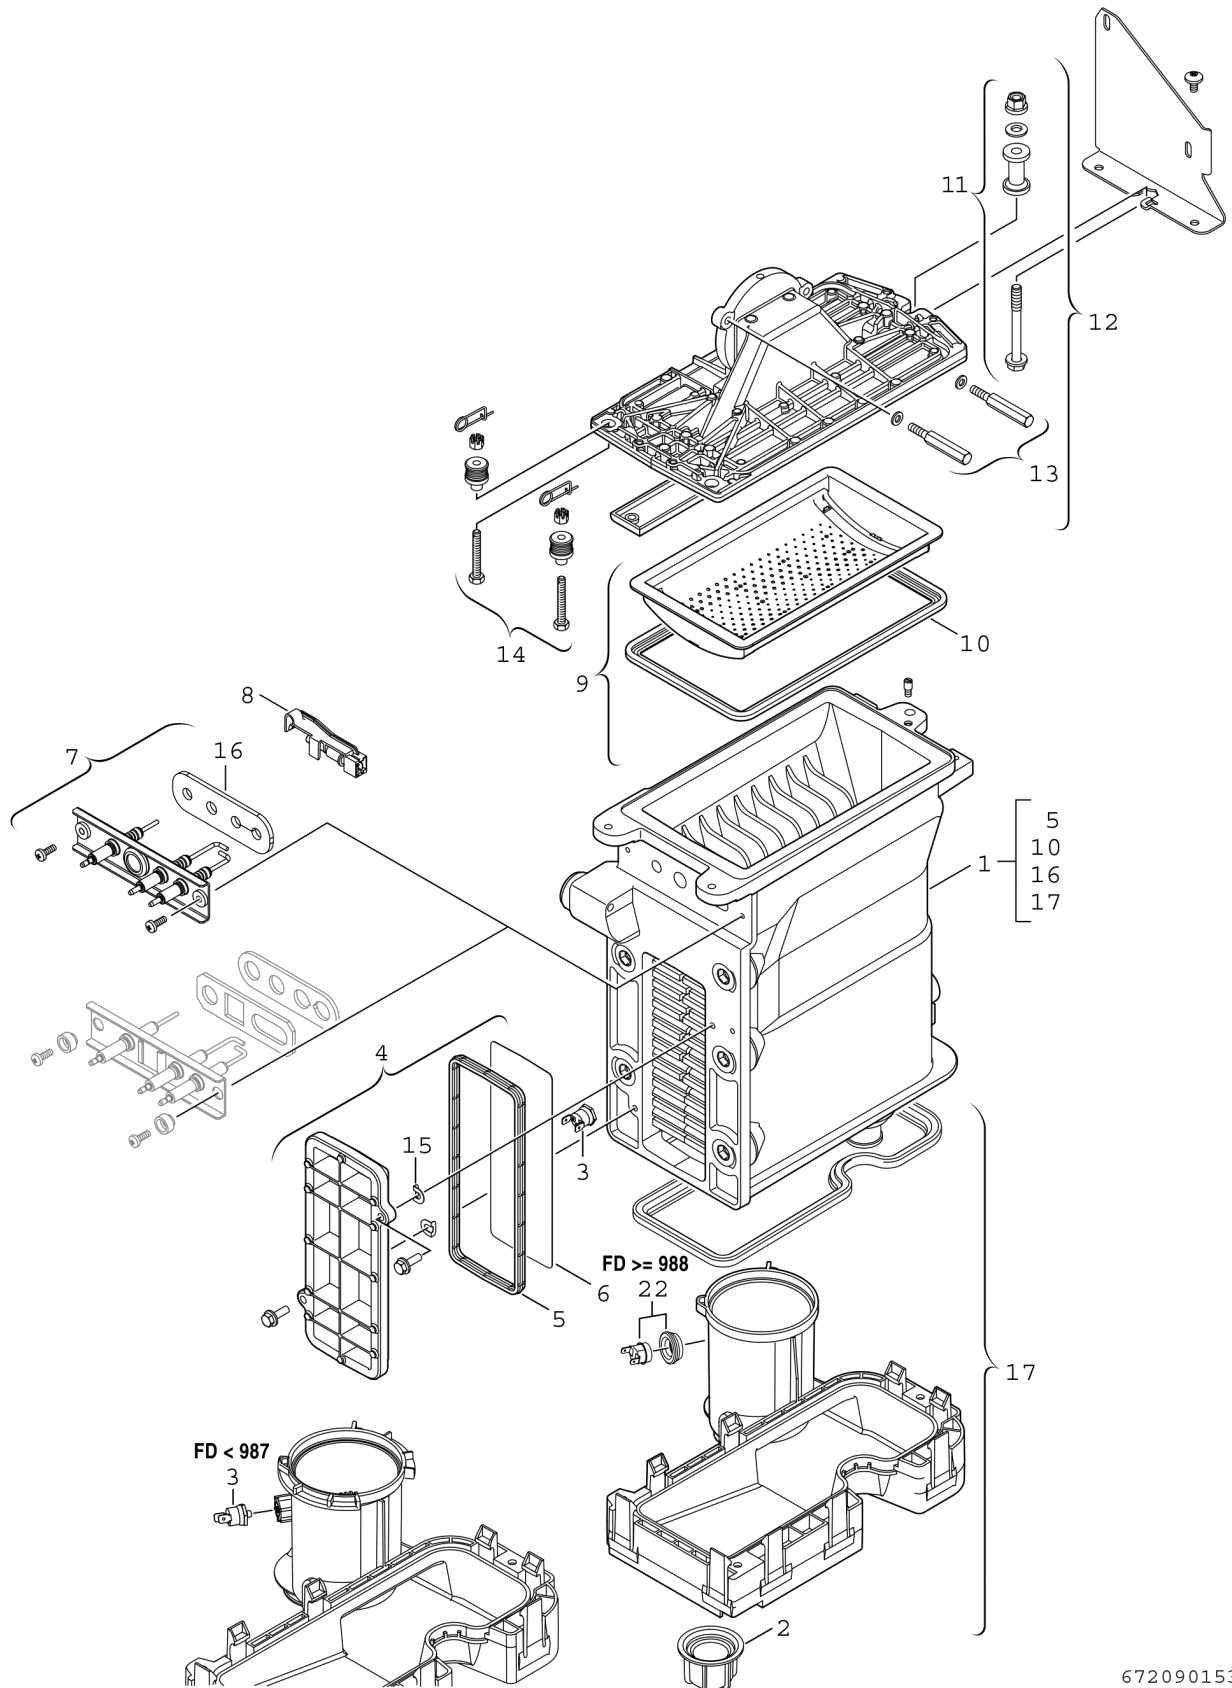

**Explosionszeichnung**

6720901536..z

## Ersatzteile

Pos.	Bestellnummer	Bezeichnung	Anmerkung	Preisgruppe
1	8 737 708 005	Wärmetauscher basic block		59
2	8 713 301 114 0	Mutter		10
3	8 722 963 858 0	Temperaturbegrenzer		23
4	8 711 000 262 0	Deckel		31
5	8 710 103 153 0	Dichtung (Wartungsdeckel) WB5-II plus		15
6	8 718 003 836 0	Abschirmblech		11
7	8 718 664 920 0	Elektrode		33
8	8 714 500 087 0	Temperaturfühler NTC		22
9	8 718 006 658 0	Brenner		51
10	8 711 004 168 0	Brennerdichtung		24
11	8 710 305 297 0	Befestigungssatz		15
12	8 715 406 318 0	Deckel		50
13	8 729 000 263 0	Befestigungssatz		27
14	8 710 305 296 0	Befestigungssatz		29
15	8 710 100 190 0	Scheibe (10x)		22
16	8 737 708 824	Dichtung (Elektrode) Insulfrax (10x)		25
17	8 716 119 320	Abgassammler		33
22	8 710 506 267 0	Temperaturbegrenzer		23
	8 737 707 990	Service Kit WB5		39