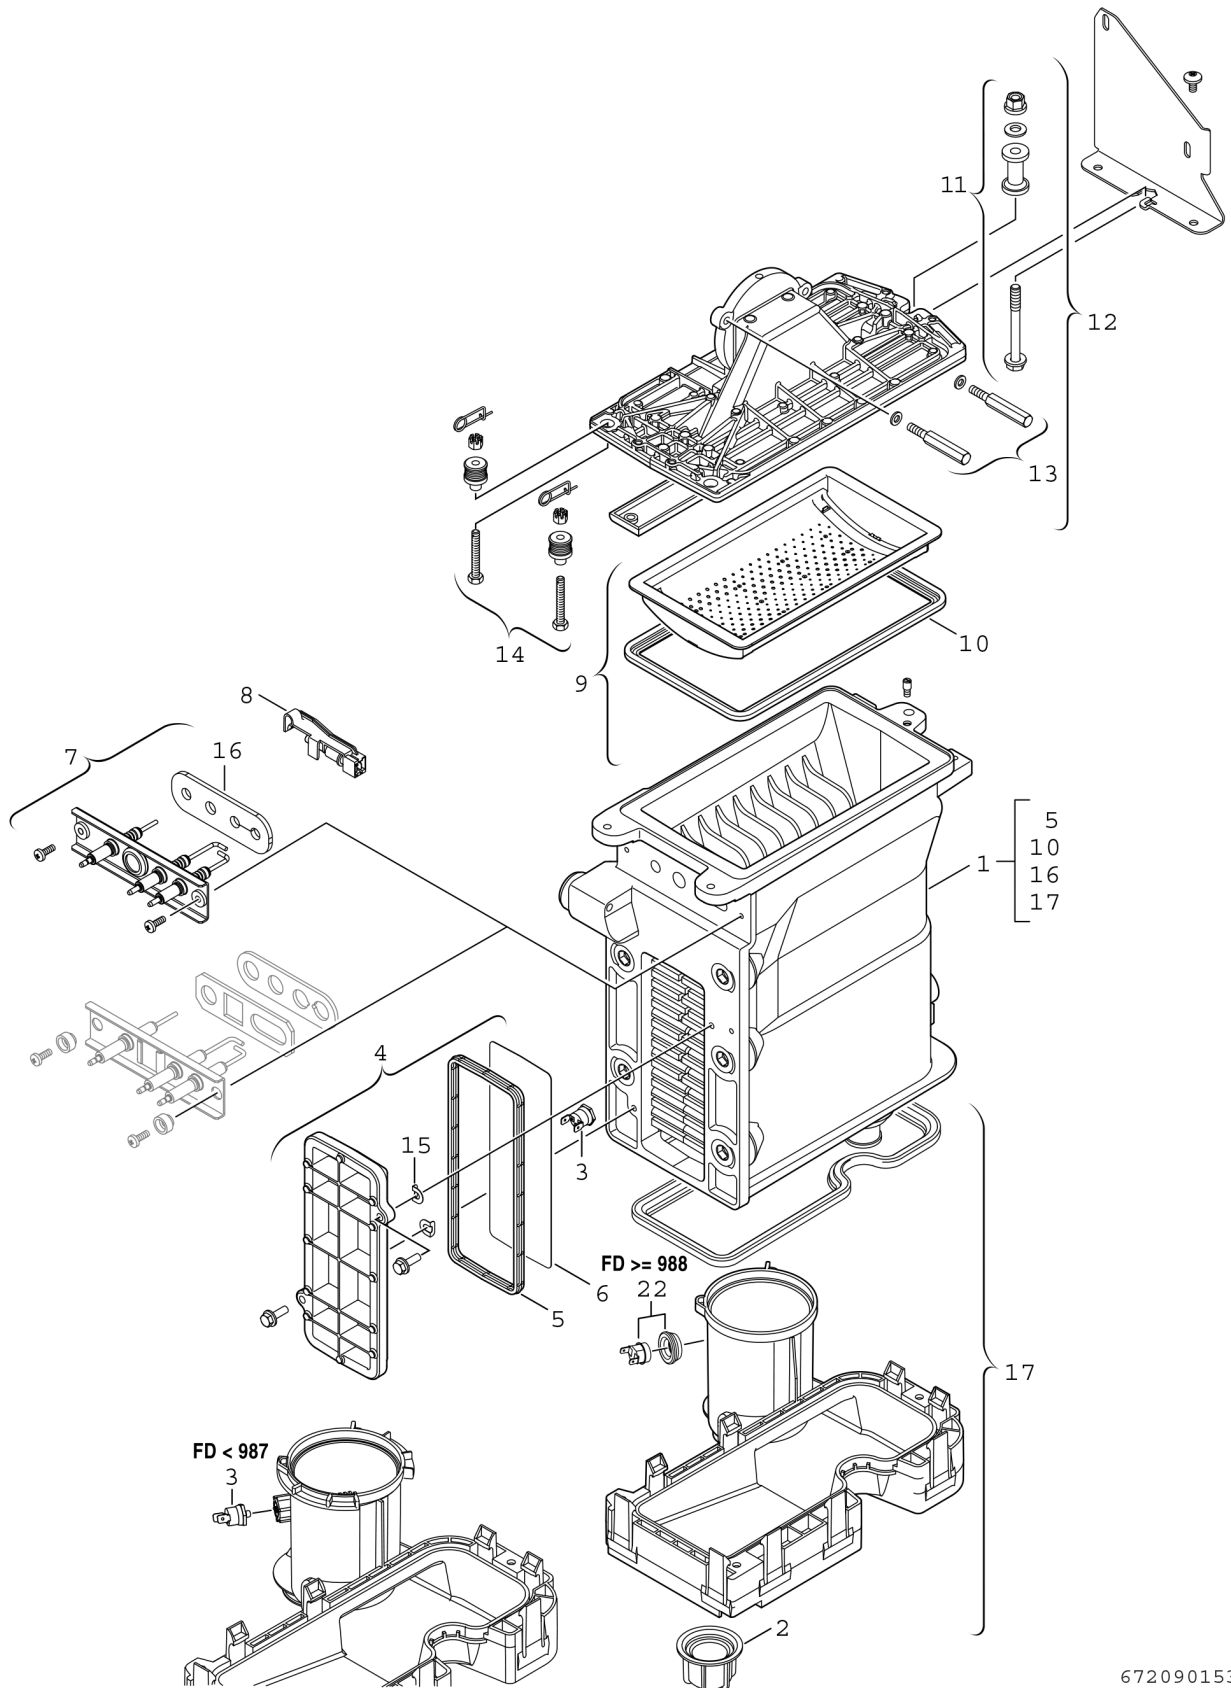

**Explosionszeichnung**

## Ersatzteile

Pos.	Bestellnummer	Bezeichnung	Anmerkung	Preisgruppe
1	8 737 708 005	Wärmetauscher basic block		59
2	8 713 301 114 0	Mutter		10
3	8 722 963 858 0	Temperaturbegrenzer		23
4	8 711 000 262 0	Deckel		31
5	8 710 103 153 0	Dichtung (Wartungsdeckel) WB5-II plus		15
6	8 718 003 836 0	Abschirmblech		11
7	8 718 664 920 0	Elektrode		33
8	8 714 500 087 0	Temperaturfühler NTC		22
9	8 718 006 658 0	Brenner		51
10	8 711 004 168 0	Brennerdichtung		24
11	8 710 305 297 0	Befestigungssatz		15
12	8 715 406 318 0	Deckel		50
13	8 729 000 263 0	Befestigungssatz		27
14	8 710 305 296 0	Befestigungssatz		29
15	8 710 100 190 0	Scheibe (10x)		22
16	8 737 708 824	Dichtung (Elektrode) Insulfrax (10x)		25
17	8 716 119 320	Abgassammler		33
22	8 710 506 267 0	Temperaturbegrenzer		23
	8 737 707 990	Service Kit WB5		39