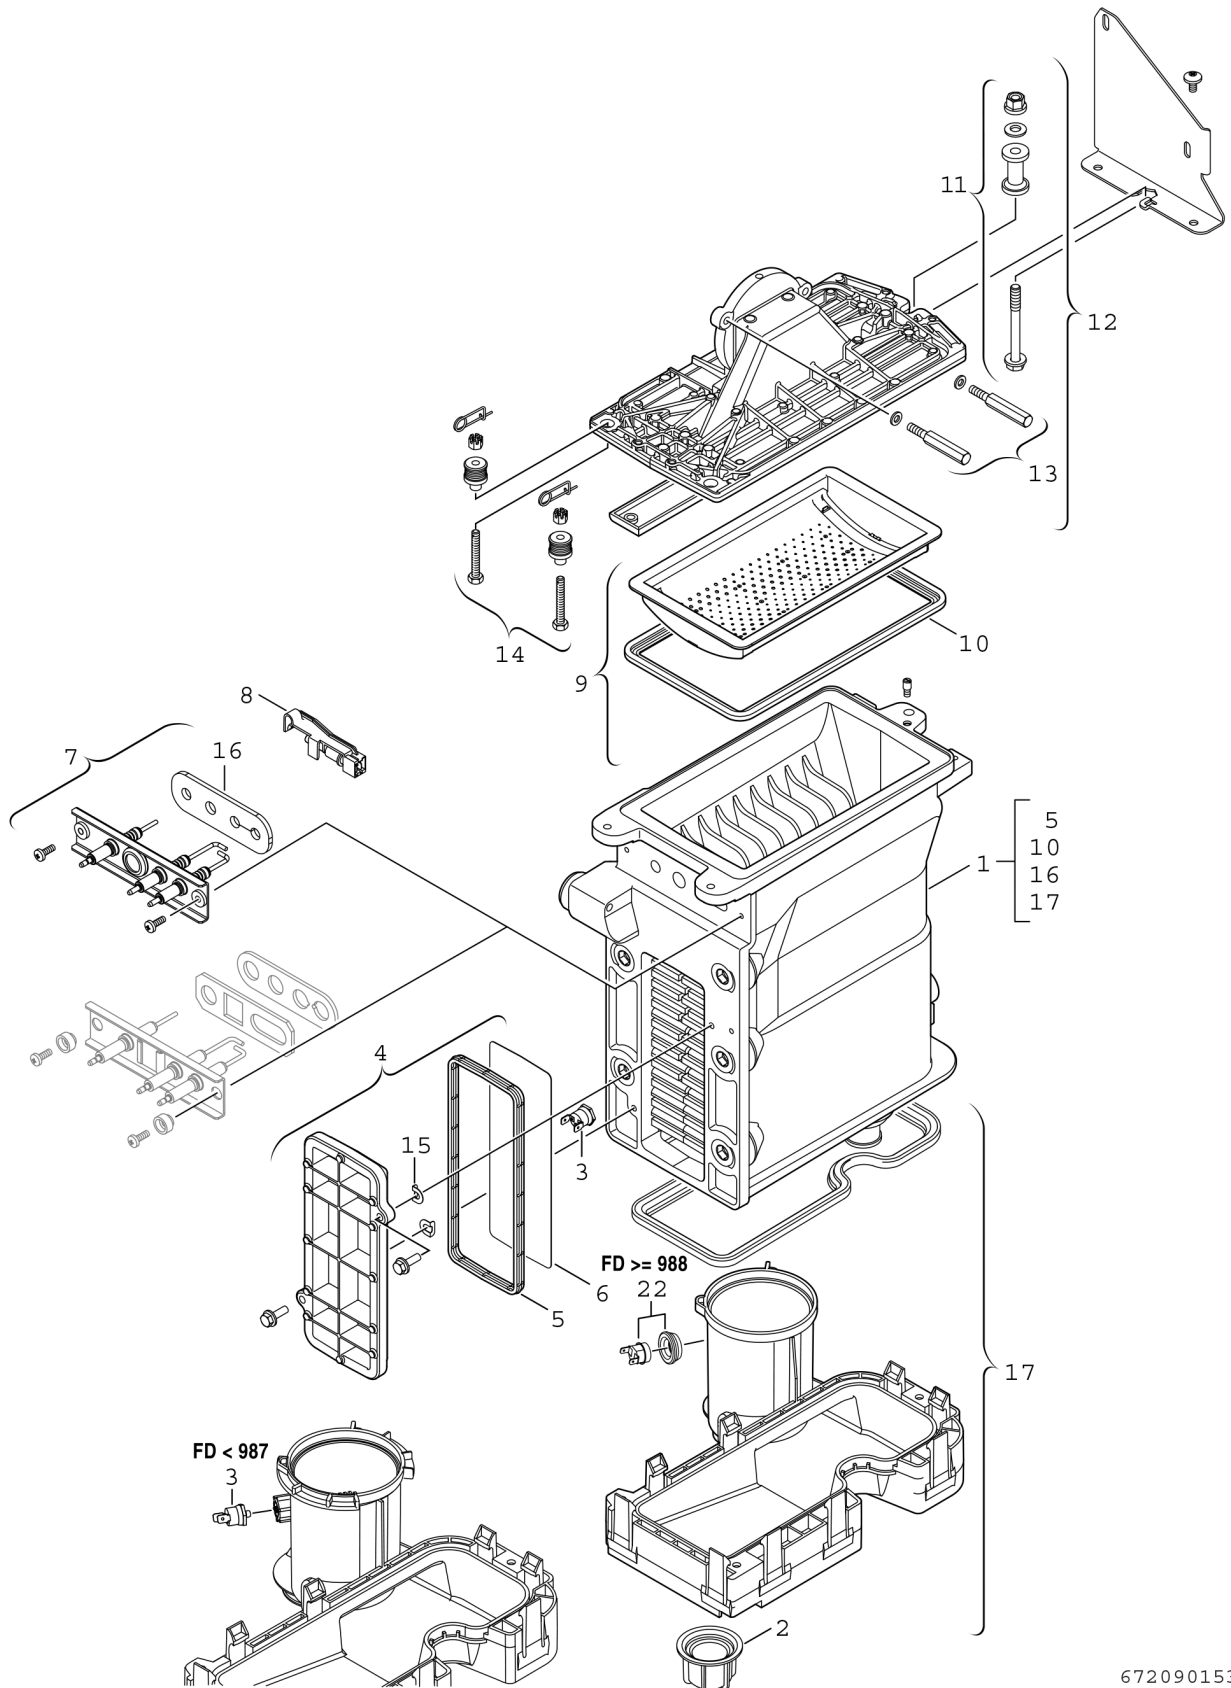

**Explosionszeichnung**

6720901536..z

## Ersatzteile

Pos.	Bestellnummer	Bezeichnung	Anmerkung	Preisgruppe
1	8 737 708 005	Wärmetauscher basic block		59
2	8 713 301 114 0	Mutter		10
3	8 722 963 858 0	Temperaturbegrenzer		23
4	8 711 000 262 0	Deckel		31
5	8 710 103 153 0	Dichtung (Wartungsdeckel) WB5-II plus		15
6	8 718 003 836 0	Abschirmblech		11
7	8 718 664 920 0	Elektrode		33
8	8 714 500 087 0	Temperaturfühler NTC		22
9	8 718 006 658 0	Brenner		51
10	8 711 004 168 0	Brennerdichtung		24
11	8 710 305 297 0	Befestigungssatz		15
12	8 715 406 318 0	Deckel		50
13	8 729 000 263 0	Befestigungssatz		27
14	8 710 305 296 0	Befestigungssatz		29
15	8 710 100 190 0	Scheibe (10x)		22
16	8 737 708 824	Dichtung (Elektrode) Insulfrax (10x)		25
17	8 716 119 320	Abgassammler		33
22	8 710 506 267 0	Temperaturbegrenzer		23
	8 737 707 990	Service Kit WB5		39