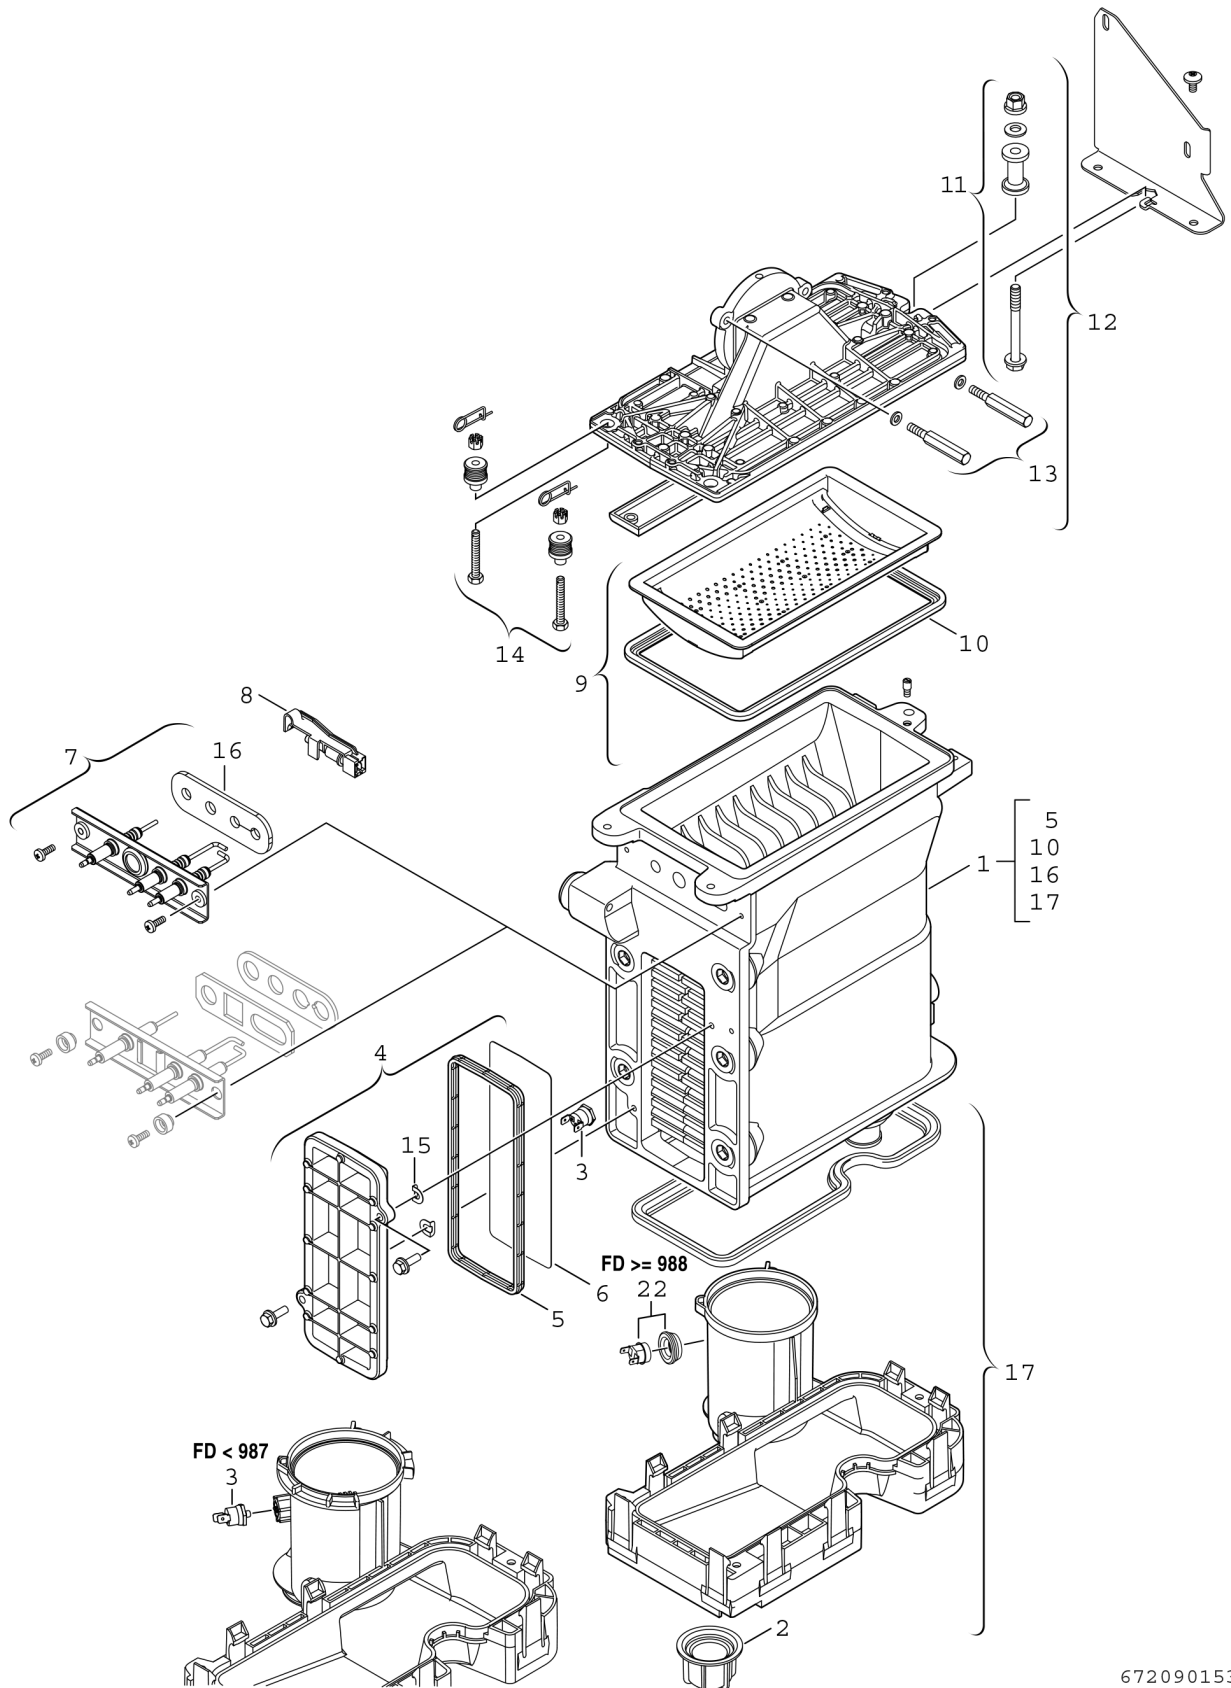

Explosionszeichnung

6720901536..z

Ersatzteile

Pos.	Bestellnummer	Bezeichnung	Anmerkung	Preisgruppe
1	8 737 708 009	Wärmetauscher basic block		59
2	8 713 301 114 0	Mutter		10
3	8 722 963 858 0	Temperaturbegrenzer		23
4	8 711 000 262 0	Deckel		31
5	8 710 103 153 0	Dichtung (Wartungsdeckel) WB5-II plus		15
6	8 718 003 836 0	Abschirmblech		11
7	8 718 664 920 0	Elektrode		33
8	8 714 500 087 0	Temperaturfühler NTC		22
9	8 718 006 658 0	Brenner		51
10	8 711 004 168 0	Brennerdichtung		24
11	8 710 305 297 0	Befestigungssatz		15
12	8 715 406 318 0	Deckel		50
13	8 729 000 263 0	Befestigungssatz		27
14	8 710 305 296 0	Befestigungssatz		29
15	8 710 100 190 0	Scheibe (10x)		22
16	8 737 708 824	Dichtung (Elektrode) Insulfrax (10x)		25
17	8 718 006 944 0	Abgassammler		33
22	8 710 506 267 0	Temperaturbegrenzer		23
	8 737 707 990	Service Kit WB5		39