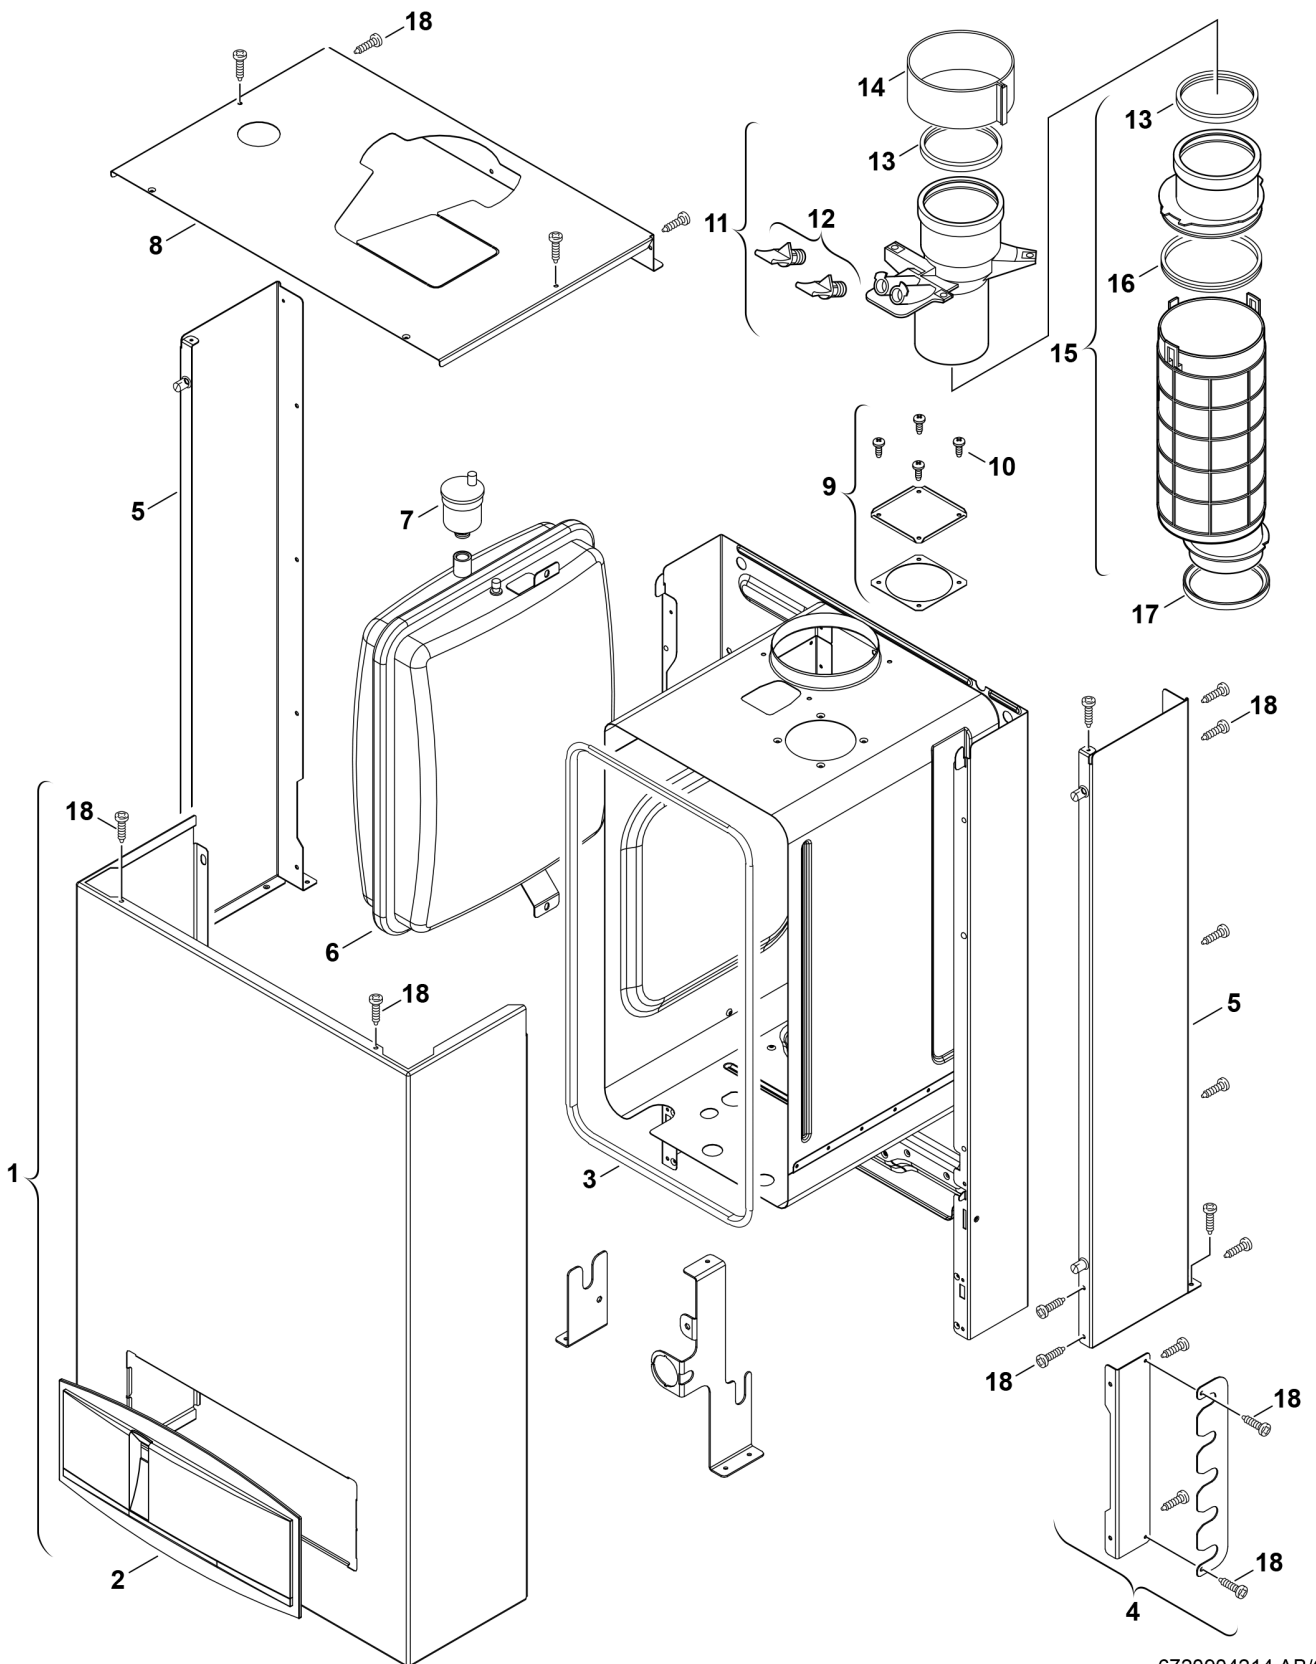

**Explosionszeichnung**

6720904214.AB/G

## Ersatzteile

Pos.	Bestellnummer	Bezeichnung	Anmerkung	Preisgruppe
1	8 718 007 411 0	Mantel weiß		46
2	8 715 506 503 0	Blende hellgrau		35
3	8 710 703 182 0	Dichtung		22
4	8 718 005 694 0	Halteblech weiß		31
5	8 718 005 702 0	Seitenblendensatz weiß		44
6	8 715 407 230 0	Ausdehnungsgefäß		47
7	8 718 505 014 0	Schnellentlüfter		24
8	8 718 007 415 0	Abdeckung weiß		41
9	8 711 000 219 0	Luftkastendeckel		12
10	2 910 612 432 0	Schraube 4,8x13 DIN7981 (10x)		15
11	8 710 725 374 0	Abgasstutzen		27
12	8 710 506 199 0	Stopfen (2x)		15
13	8 711 004 232 0	Lippendichtung DN80		19
14	8 711 301 084 0	Schelle	aus Beipacksatz	18
15	8 710 725 373 0	Abgasrohr		28
16	8 711 004 278 0	Dichtring d innen: 103,4mm		14
17	8 722 933 330 0	Dichtung Ø 87,5mm		10
18	2 910 612 432 0	Schraube 4,8x13 DIN7981 (10x)		15