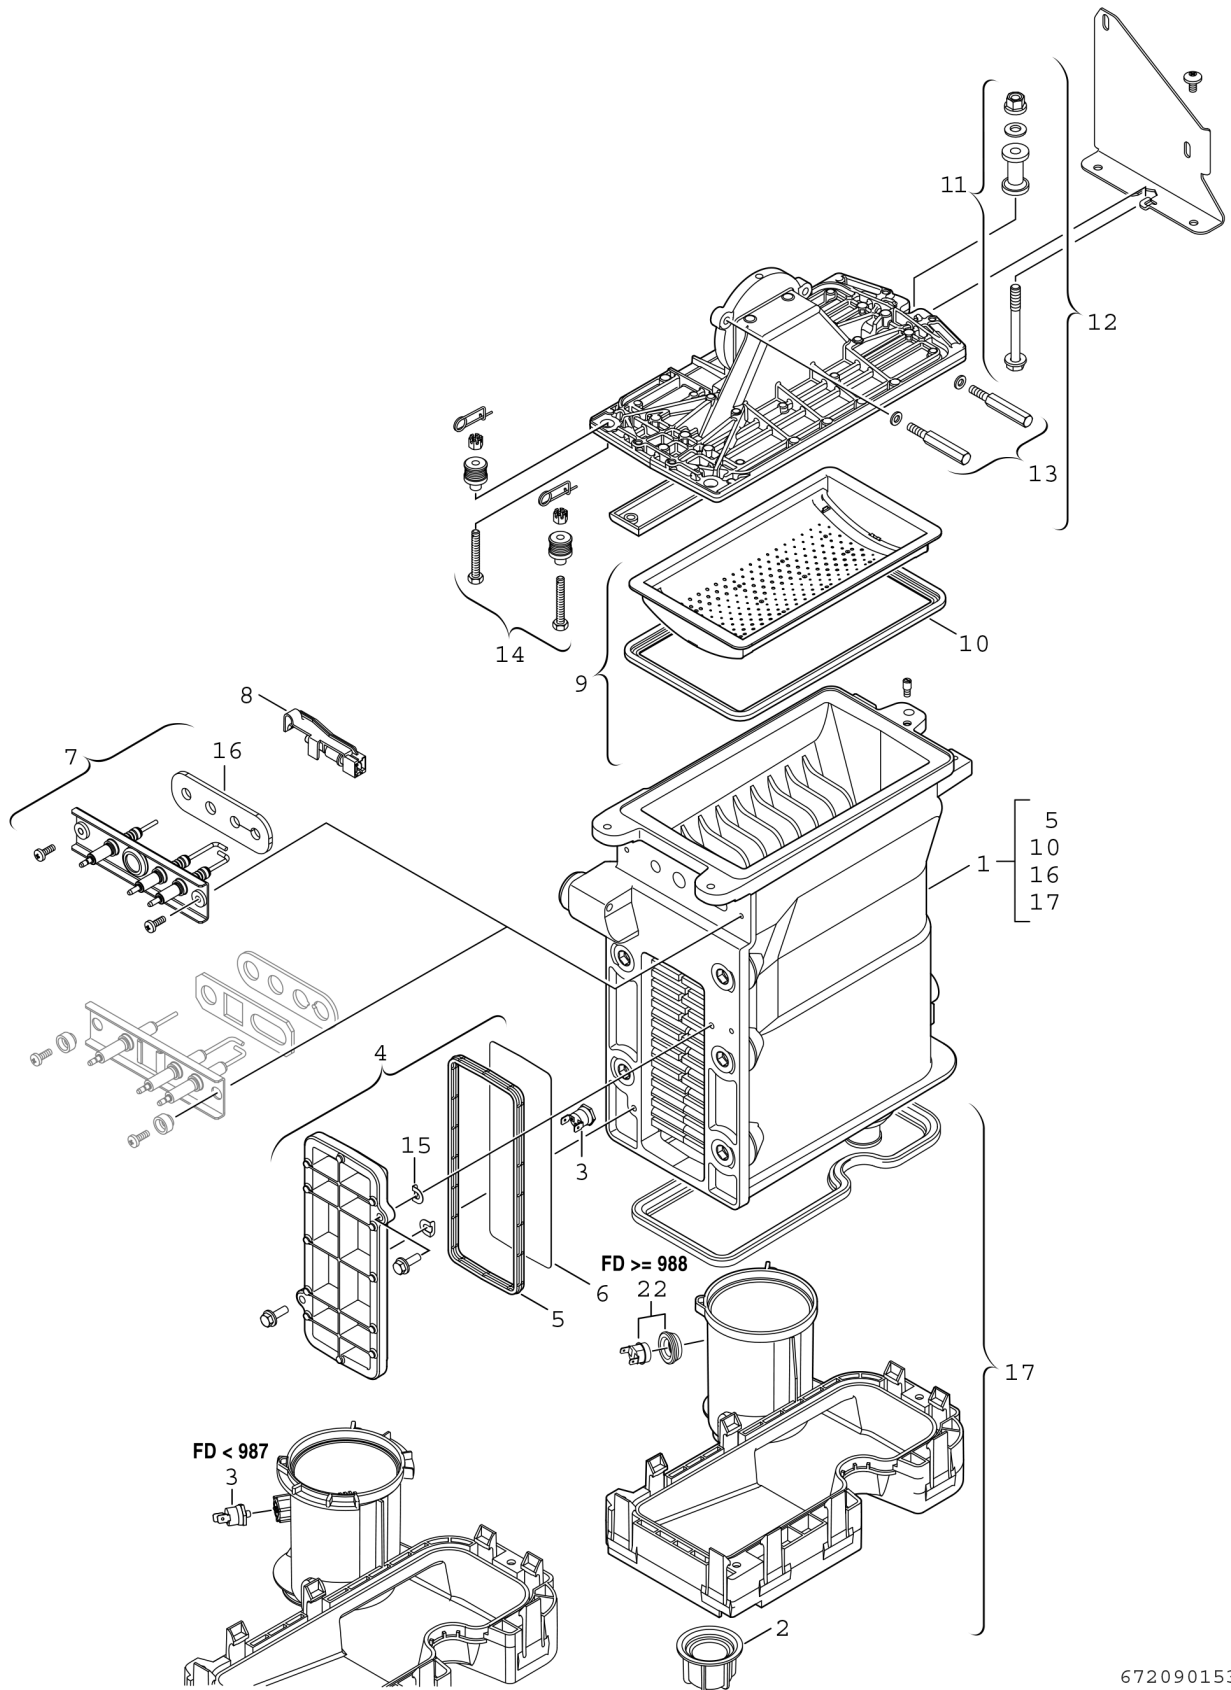

Explosionszeichnung

6720901536..z

Ersatzteile

Pos.	Bestellnummer	Bezeichnung	Anmerkung	Preisgruppe
1	8 737 708 005	Wärmetauscher basic block		59
2	8 713 301 114 0	Mutter		10
3	8 722 963 858 0	Temperaturbegrenzer		23
4	8 711 000 262 0	Deckel		31
5	8 710 103 153 0	Dichtung (Wartungsdeckel) WB5-II plus		15
6	8 718 003 836 0	Abschirmblech		11
7	8 718 664 920 0	Elektrode		33
8	8 714 500 087 0	Temperaturfühler NTC		22
9	8 718 006 658 0	Brenner		51
10	8 711 004 168 0	Brennerdichtung		24
11	8 710 305 297 0	Befestigungssatz		15
12	8 715 406 318 0	Deckel		50
13	8 729 000 263 0	Befestigungssatz		27
14	8 710 305 296 0	Befestigungssatz		29
15	8 710 100 190 0	Scheibe (10x)		22
16	8 737 708 824	Dichtung (Elektrode) Insulfrax (10x)		25
17	8 716 119 320	Abgassammler		33
22	8 710 506 267 0	Temperaturbegrenzer		23
	8 737 707 990	Service Kit WB5		39