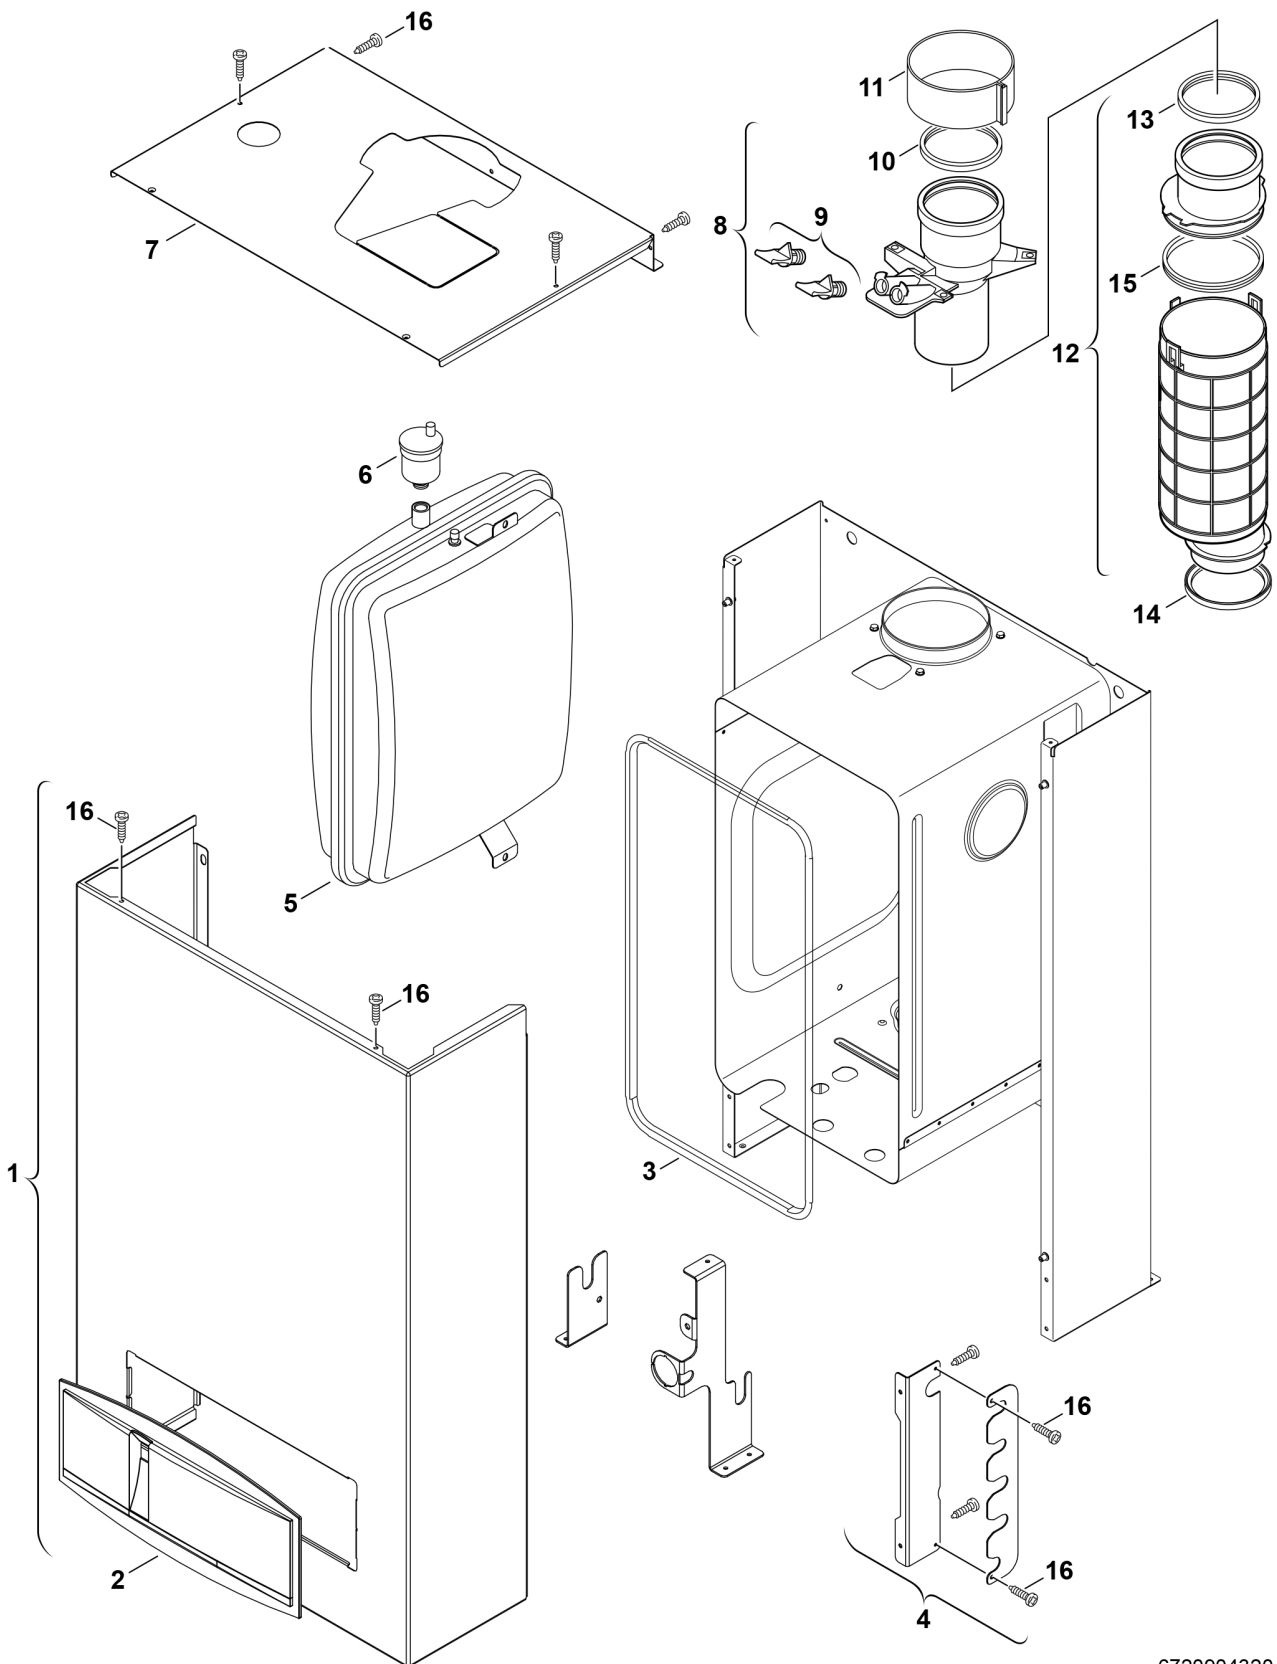

Explosionszeichnung

6720904320.AB/G

Ersatzteile

Pos.	Bestellnummer	Bezeichnung	Anmerkung	Preisgruppe
1	8 718 007 411 0	Mantel weiß		46
2	8 715 506 498 0	Blende hellgrau		28
3	8 710 703 182 0	Dichtung		22
4	8 718 005 806 0	Halteblech weiß		33
5	8 715 407 230 0	Ausdehnungsgefäß		47
6	8 718 505 014 0	Schnellentlüfter		24
7	8 718 007 415 0	Abdeckung weiß		41
8	8 710 725 374 0	Abgasstutzen		27
9	8 710 506 199 0	Stopfen (2x)		15
10	8 711 004 232 0	Lippendichtung DN80		19
11	8 711 301 084 0	Schelle		18
12	8 710 725 373 0	Abgasrohr		28
13	8 711 004 232 0	Lippendichtung DN80		19
14	8 722 933 330 0	Dichtung Ø 87,5mm		10
15	8 711 004 278 0	Dichtring d innen: 103,4mm		14
16	2 910 612 432 0	Schraube 4,8x13 DIN7981 (10x)		15