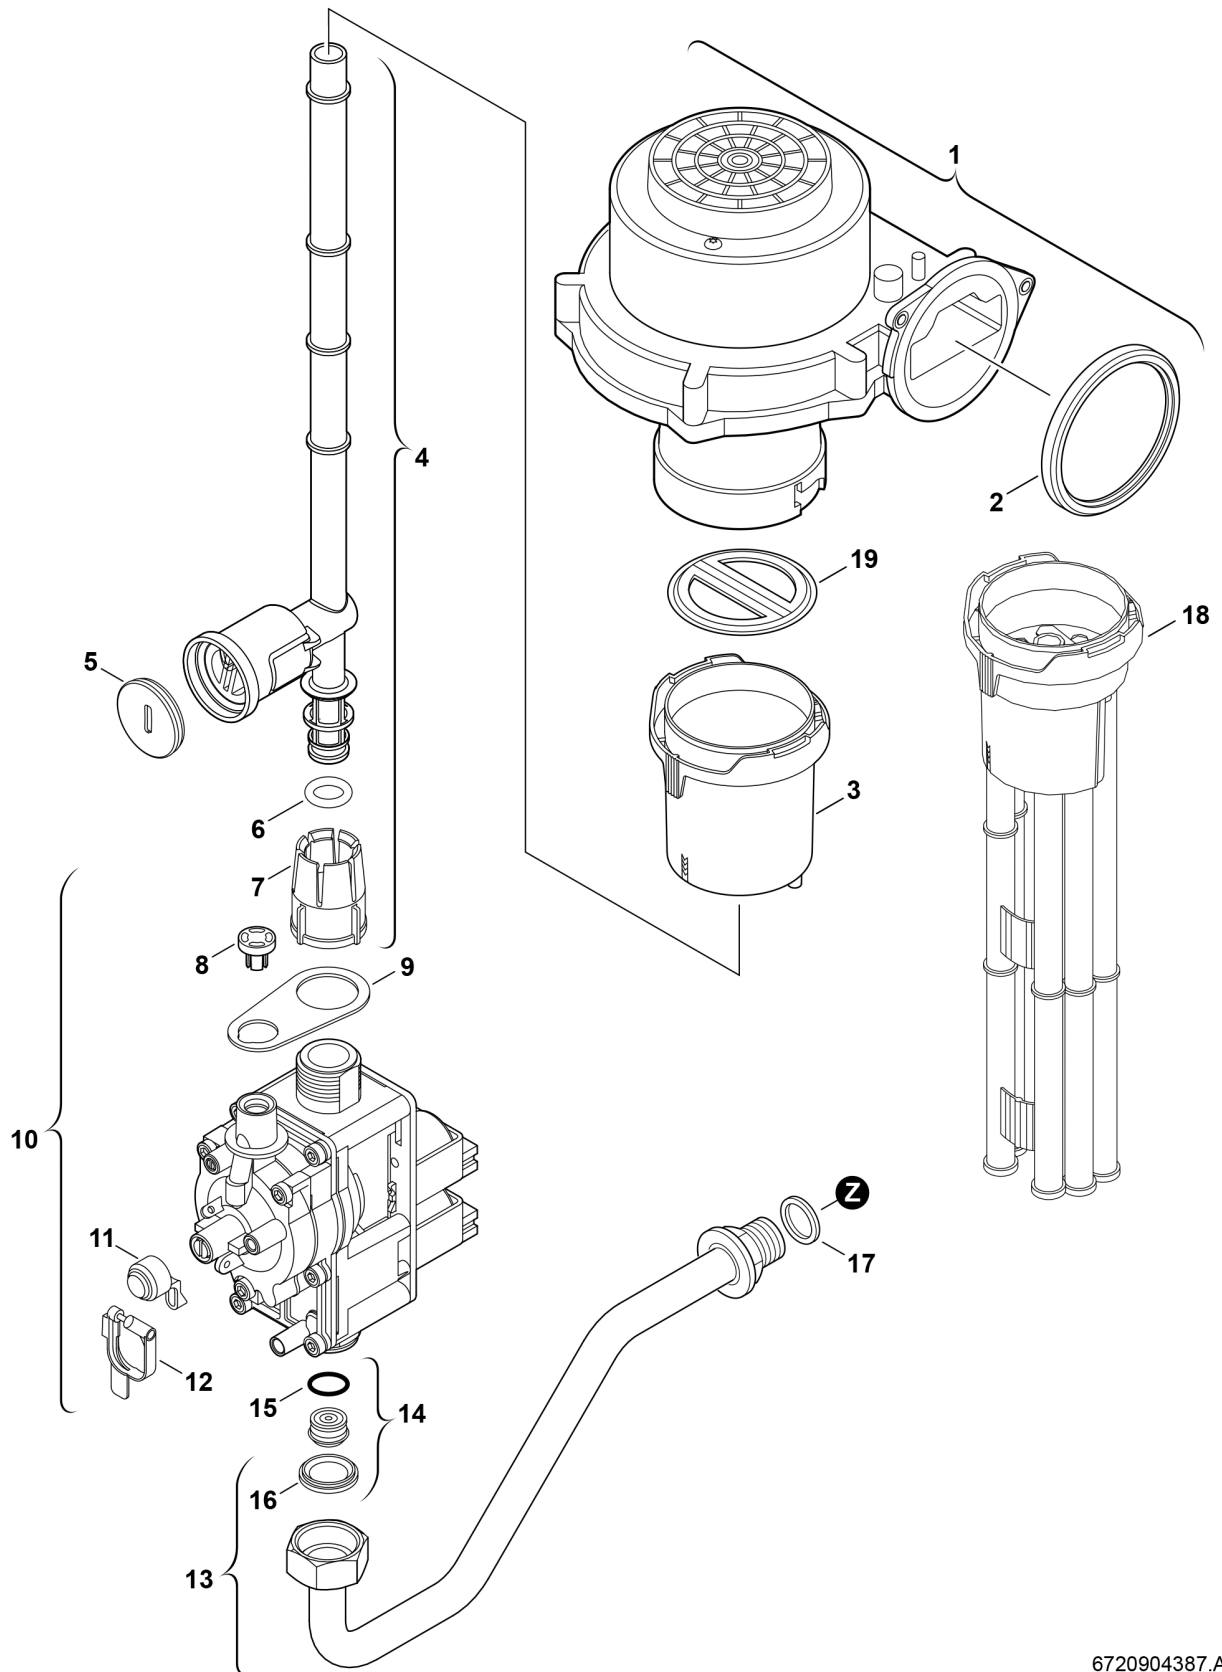

## Explosionszeichnung

6720904387.AB/G

## Ersatzteile

Pos.	Bestellnummer	Bezeichnung	Anmerkung	Preisgruppe
1	8 717 204 373 0	Gebälse		53
2	8 729 000 183 0	Dichtring d: 86mm		13
3	8 711 000 260 0	Luftbegrenzer		19
4	8 710 725 500 0	Gasrohr		23
5	8 712 305 092 0	Plombe (10x)		17
6	8 710 205 089 0	O-Ring 12x3 (10x)		16
7	8 713 301 117 0	Überwurfmutter		10
8	8 715 503 344 0	Kappe (10x)		12
9	8 710 103 165 0	Dichtung		12
10	8 738 717 458	Gasarmatur		54
11	8 710 506 117 0	Kappe (10x)		15
12	8 712 305 023 0	Plombe (10x)		15
13	8 710 735 205 0	Gaszuführungsrohr		38
15	8 710 205 062 0	O-Ring (10x)		11
16	8 710 103 043 0	Dichtung 23,9x17,2x1,5 (10x)		14
17	8 710 103 045 0	Dichtung 18,6x13,5x1,5 (10x)		13
	7 710 149 035	Gasart-Umbausatz 21,23>31		26
	7 710 239 073	Gasart-Umbausatz 31>21,23		20