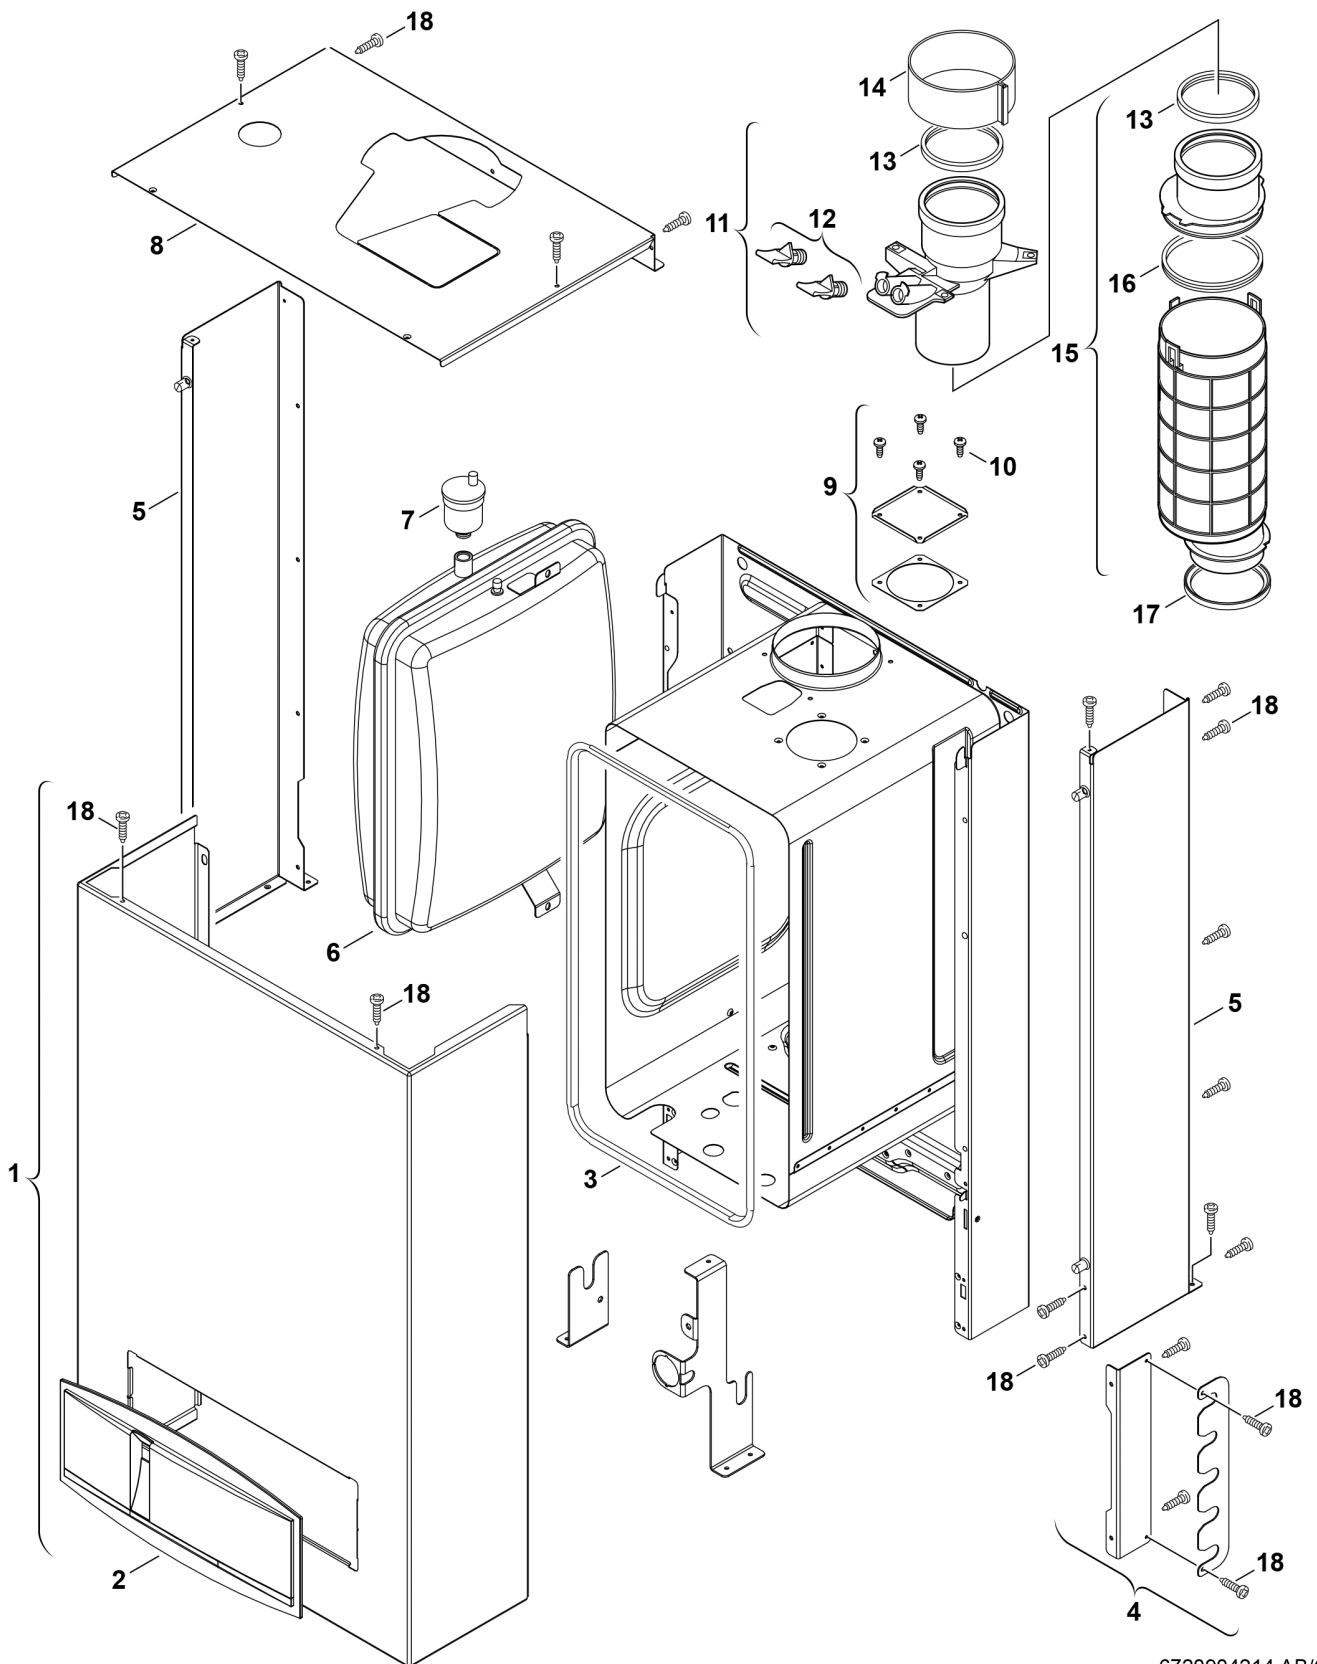

Explosionszeichnung

6720904214.AB/G

Ersatzteile

Pos.	Bestellnummer	Bezeichnung	Anmerkung	Preisgruppe
1	8 718 007 411 0	Mantel weiß		46
2	8 715 506 503 0	Blende hellgrau		35
3	8 710 703 182 0	Dichtung		22
4	8 718 005 694 0	Halteblech weiß		31
5	8 718 005 702 0	Seitenblendensatz weiß		44
6	8 715 407 230 0	Ausdehnungsgefäß		47
7	8 718 505 014 0	Schnellentlüfter		24
8	8 718 007 385 0	Abdeckung silber		41
8	8 718 007 415 0	Abdeckung weiß		41
9	8 711 000 219 0	Luftkastendeckel		12
10	2 910 612 432 0	Schraube 4,8x13 DIN7981 (10x)		15
11	8 710 725 374 0	Abgasstutzen		27
12	8 710 506 199 0	Stopfen (2x)		15
13	8 711 004 232 0	Lippendichtung DN80		19
14	8 711 301 084 0	Schelle	aus Beipacksatz	18
15	8 710 725 373 0	Abgasrohr		28
16	8 711 004 278 0	Dichtring d innen: 103,4mm		14
17	8 722 933 330 0	Dichtung Ø 87,5mm		10
18	2 910 612 432 0	Schraube 4,8x13 DIN7981 (10x)		15