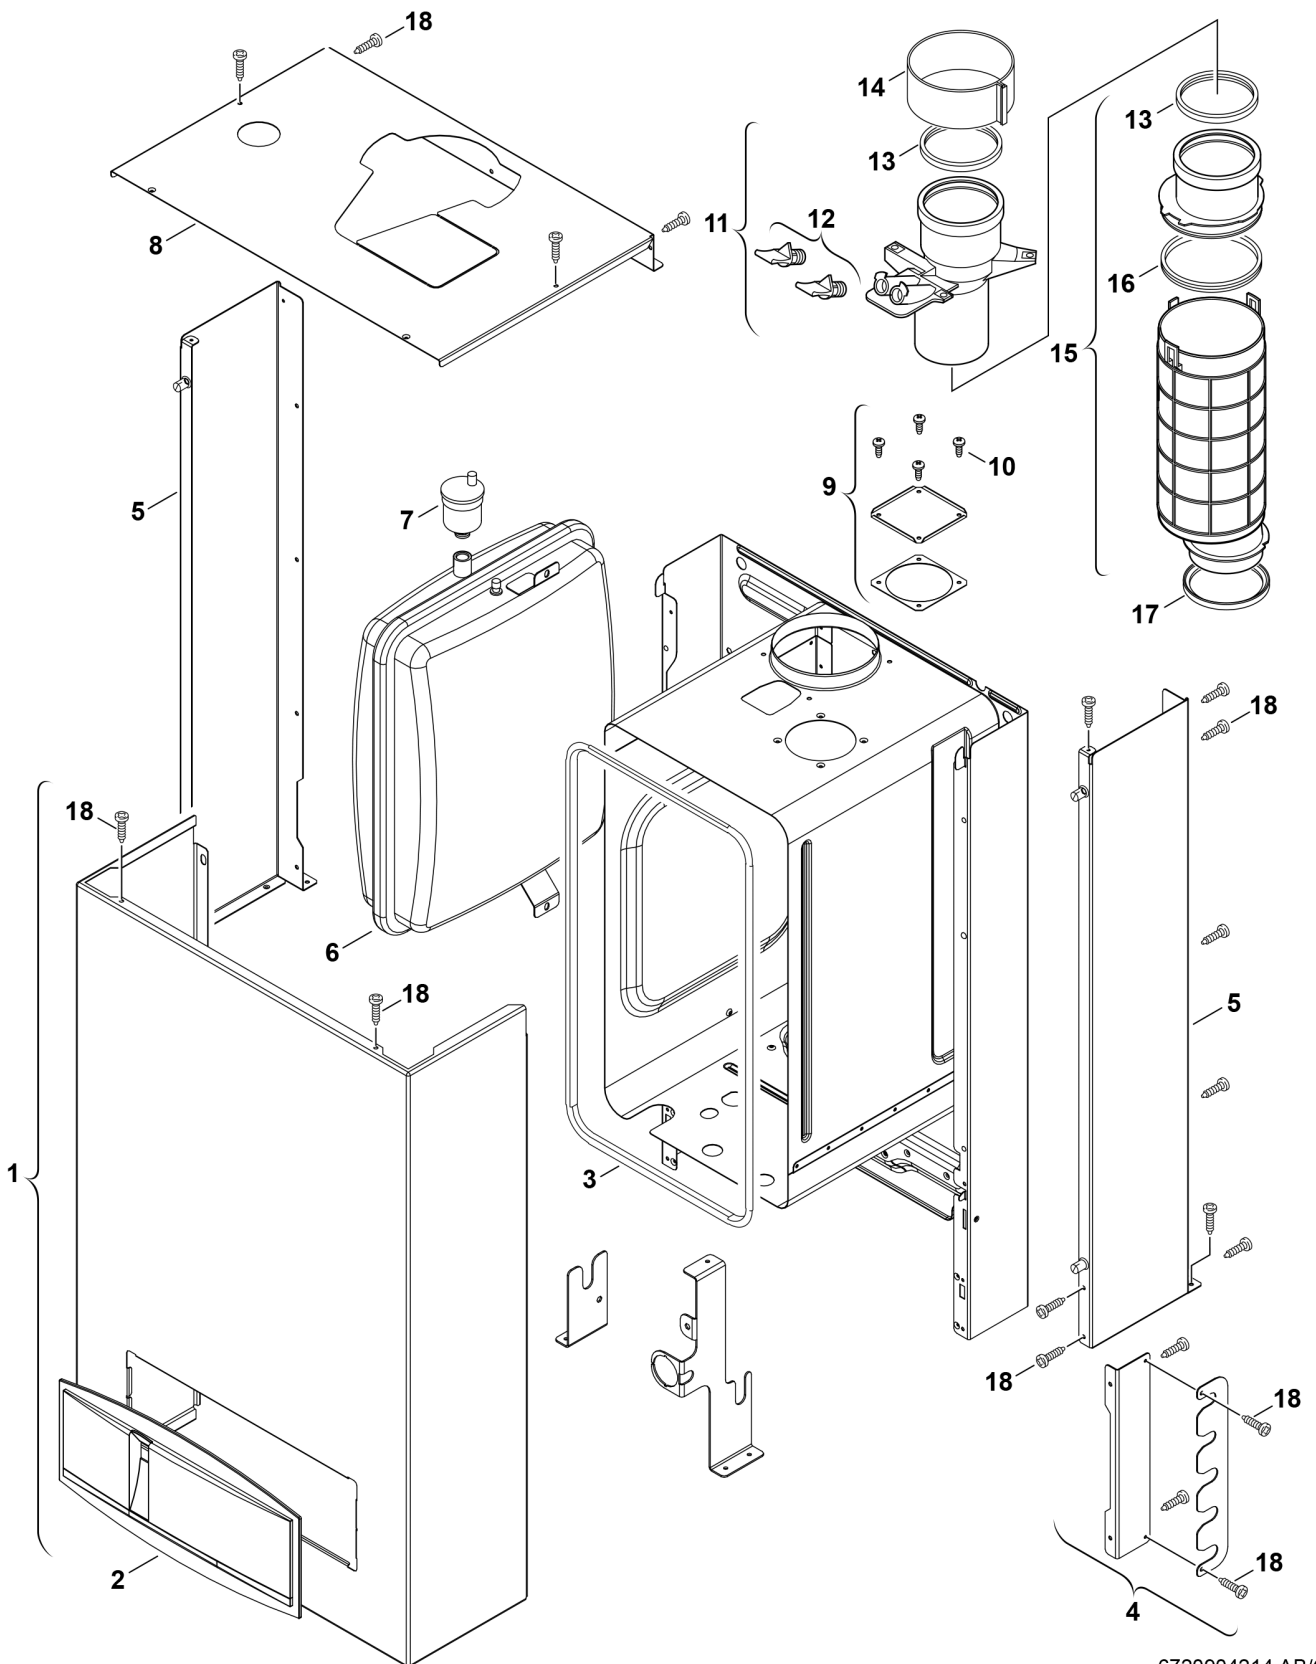

Explosionszeichnung

6720904214.AB/G

Ersatzteile

Pos.	Bestellnummer	Bezeichnung	Anmerkung	Preisgruppe
1	8 718 007 411 0	Mantel weiß		46
2	8 715 506 503 0	Blende hellgrau		35
3	8 710 703 182 0	Dichtung		22
4	8 718 005 694 0	Halteblech weiß		31
5	8 718 005 702 0	Seitenblendensatz weiß		44
6	8 715 407 230 0	Ausdehnungsgefäß		47
7	8 718 505 014 0	Schnellentlüfter		24
8	8 718 007 415 0	Abdeckung weiß		41
9	8 711 000 219 0	Luftkastendeckel		12
10	2 910 612 432 0	Schraube 4,8x13 DIN7981 (10x)		15
11	8 710 725 374 0	Abgasstutzen		27
12	8 710 506 199 0	Stopfen (2x)		15
13	8 711 004 232 0	Lippendichtung DN80		19
14	8 711 301 084 0	Schelle	aus Beipacksatz	18
15	8 710 725 373 0	Abgasrohr		28
16	8 711 004 278 0	Dichtring d innen: 103,4mm		14
17	8 722 933 330 0	Dichtung Ø 87,5mm		10
18	2 910 612 432 0	Schraube 4,8x13 DIN7981 (10x)		15