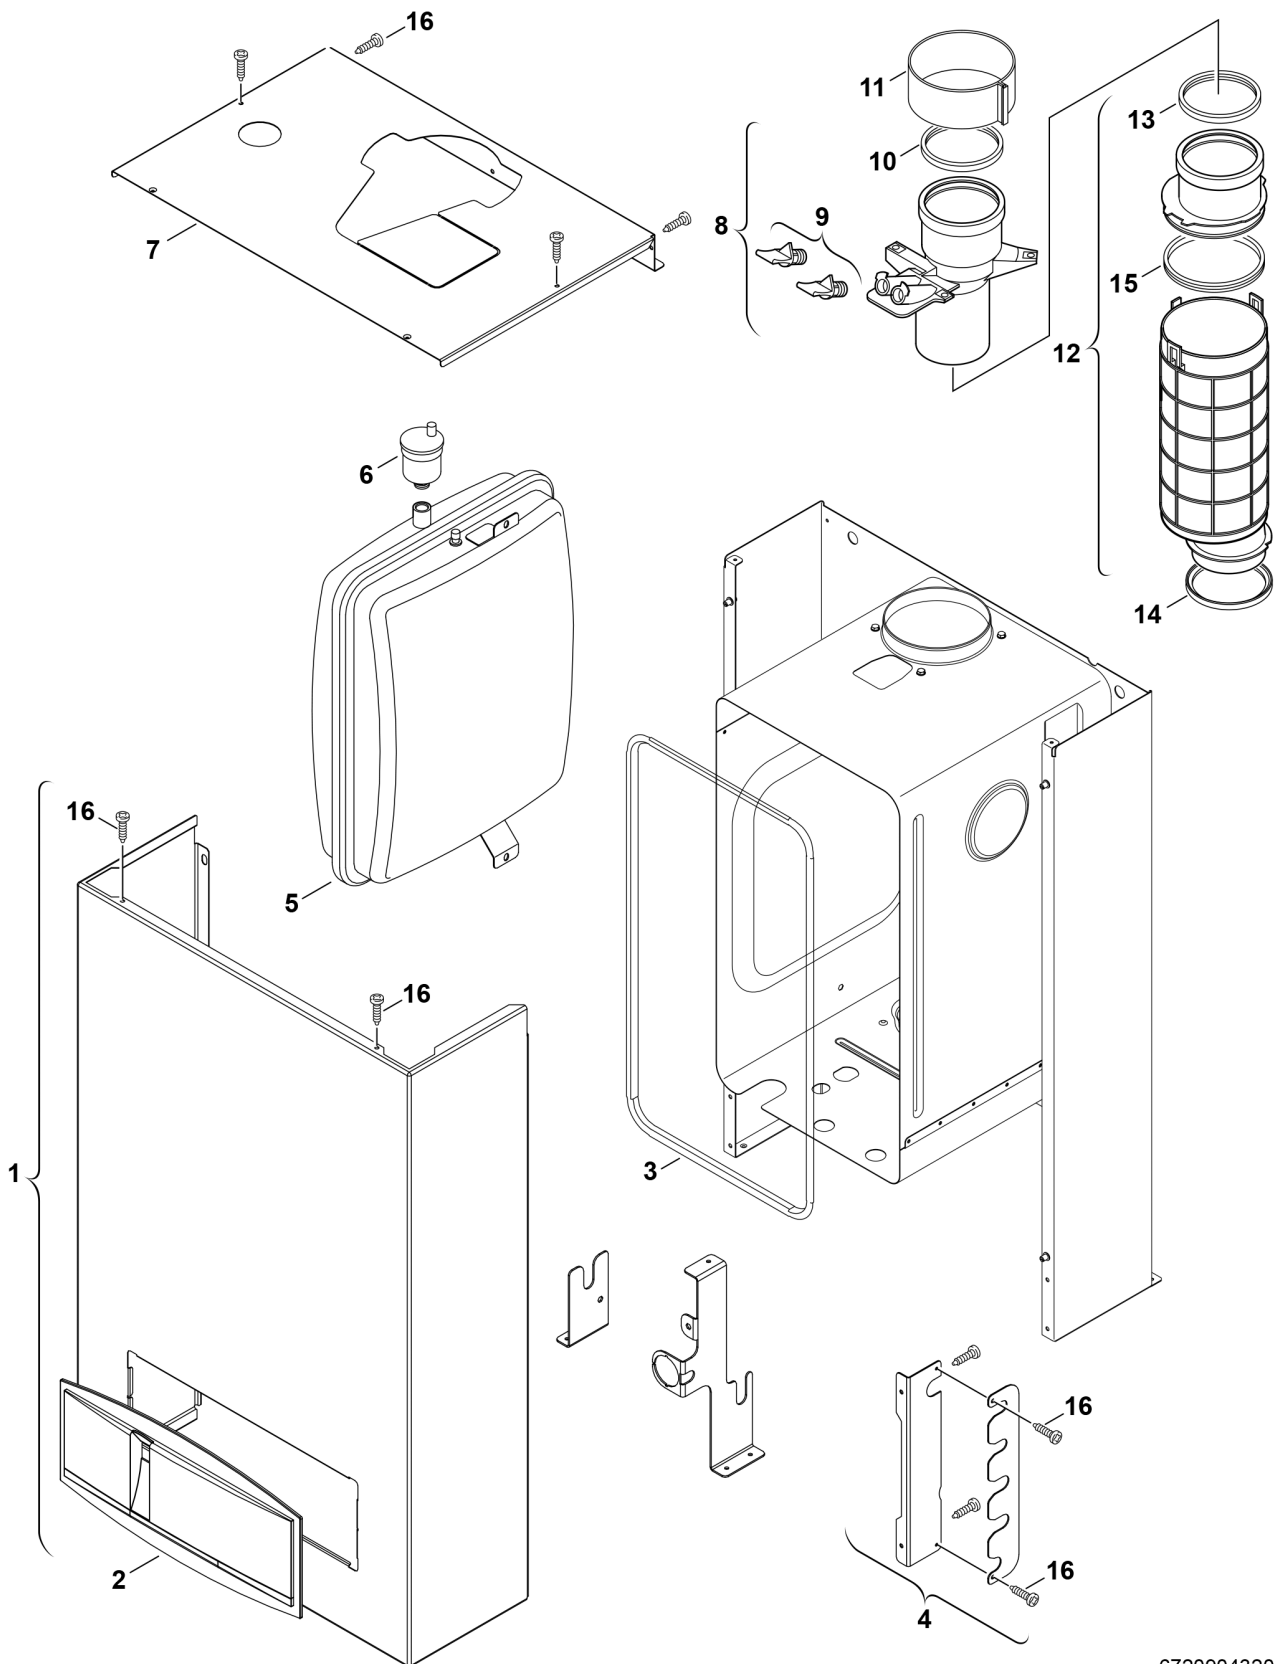

Explosionszeichnung

6720904320.AB/G

Ersatzteile

Pos.	Bestellnummer	Bezeichnung	Anmerkung	Preisgruppe
1	8 718 007 411 0	Mantel weiß		46
2	8 715 506 498 0	Blende hellgrau		28
3	8 710 703 182 0	Dichtung		22
4	8 718 005 806 0	Halteblech weiß		33
5	8 715 407 230 0	Ausdehnungsgefäß		47
6	8 718 505 014 0	Schnellentlüfter		24
7	8 718 007 415 0	Abdeckung weiß		41
8	8 710 725 374 0	Abgasstutzen		27
9	8 710 506 199 0	Stopfen (2x)		15
10	8 711 004 232 0	Lippendichtung DN80		19
11	8 711 301 084 0	Schelle		18
12	8 710 725 373 0	Abgasrohr		28
13	8 711 004 232 0	Lippendichtung DN80		19
14	8 722 933 330 0	Dichtung Ø 87,5mm		10
15	8 711 004 278 0	Dichtring d innen: 103,4mm		14
16	2 910 612 432 0	Schraube 4,8x13 DIN7981 (10x)		15