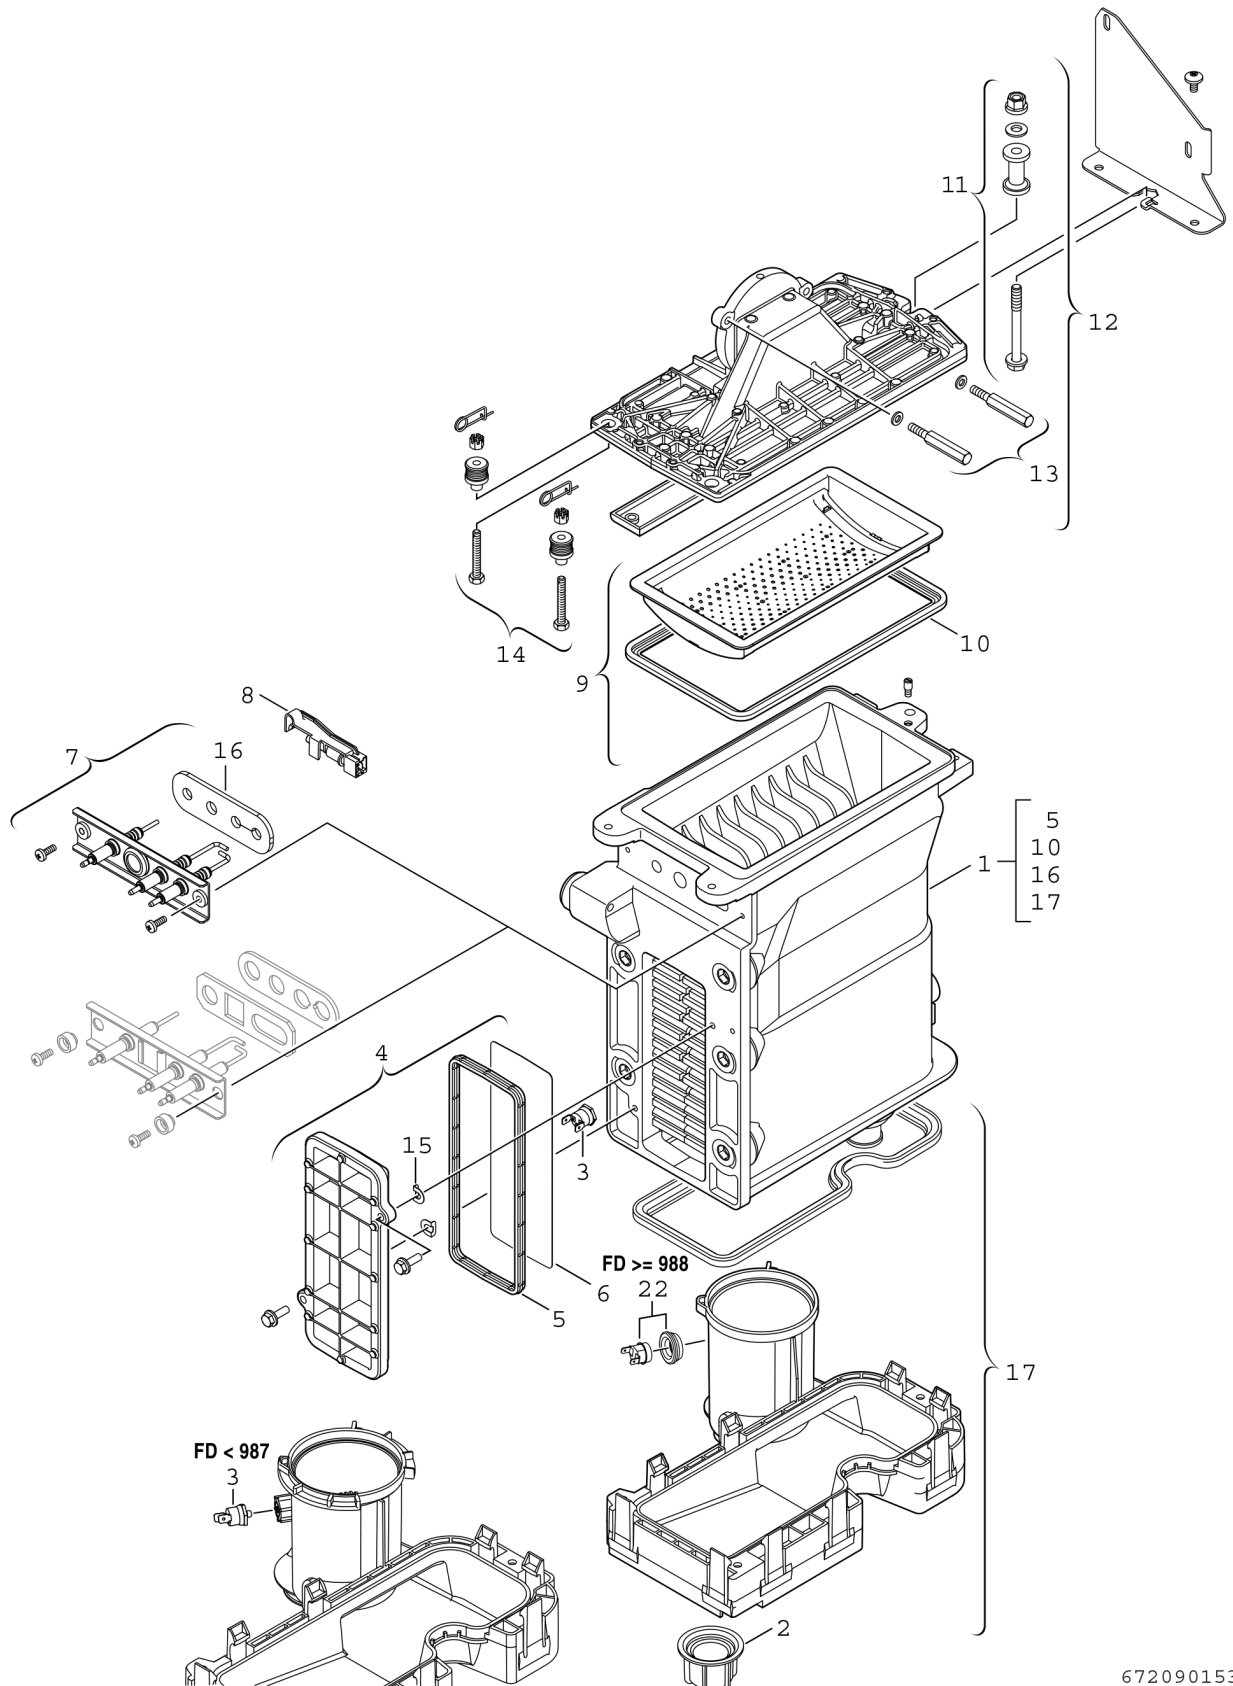

Explosionszeichnung

6720901536..z

Ersatzteile

Pos.	Bestellnummer	Bezeichnung	Anmerkung	Preisgruppe
1	8 737 708 005	Wärmetauscher basic block		59
2	8 713 301 114 0	Mutter		10
3	8 722 963 858 0	Temperaturbegrenzer		23
4	8 711 000 262 0	Deckel		31
5	8 710 103 153 0	Dichtung (Wartungsdeckel) WB5-II plus		15
6	8 718 003 836 0	Abschirmblech		11
7	8 718 664 920 0	Elektrode		33
8	8 714 500 087 0	Temperaturfühler NTC		22
9	8 718 006 658 0	Brenner		51
10	8 711 004 168 0	Brennerdichtung		24
11	8 710 305 297 0	Befestigungssatz		15
12	8 715 406 318 0	Deckel		50
13	8 729 000 263 0	Befestigungssatz		27
14	8 710 305 296 0	Befestigungssatz		29
15	8 710 100 190 0	Scheibe (10x)		22
16	8 737 708 824	Dichtung (Elektrode) Insulfrax (10x)		25
17	8 716 119 320	Abgassammler		33
22	8 710 506 267 0	Temperaturbegrenzer		23
	8 737 707 990	Service Kit WB5		39