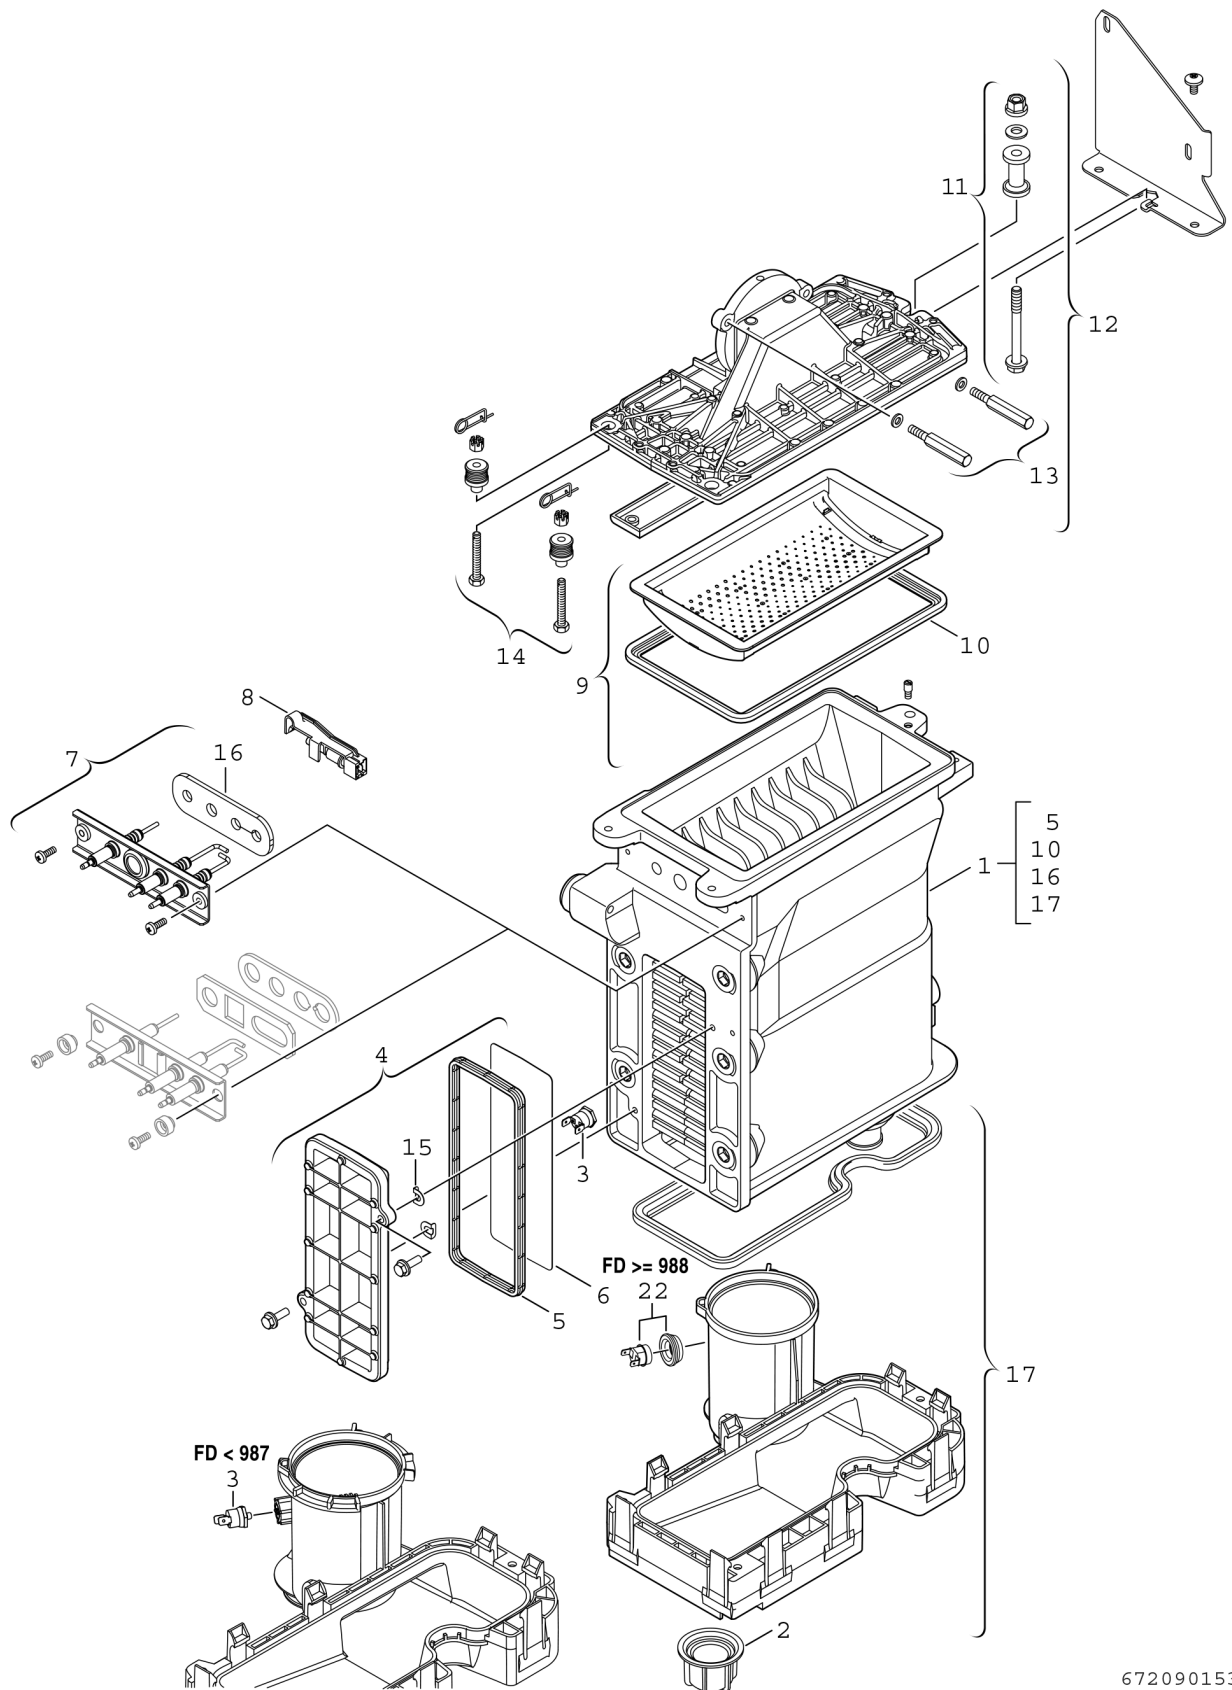

Explosionszeichnung

6720901536..z

Ersatzteile

Pos.	Bestellnummer	Bezeichnung	Anmerkung	Preisgruppe
1	8 737 708 005	Wärmetauscher basic block		59
2	8 713 301 114 0	Mutter		10
3	8 722 963 858 0	Temperaturbegrenzer		23
4	8 711 000 262 0	Deckel		31
5	8 710 103 153 0	Dichtung (Wartungsdeckel) WB5-II plus		15
6	8 718 003 836 0	Abschirmblech		11
7	8 718 664 920 0	Elektrode		33
8	8 714 500 087 0	Temperaturfühler NTC		22
9	8 718 006 658 0	Brenner		51
10	8 711 004 168 0	Brennerdichtung		24
11	8 710 305 297 0	Befestigungssatz		15
12	8 715 406 318 0	Deckel		50
13	8 729 000 263 0	Befestigungssatz		27
14	8 710 305 296 0	Befestigungssatz		29
15	8 710 100 190 0	Scheibe (10x)		22
16	8 737 708 824	Dichtung (Elektrode) Insulfrax (10x)		25
17	8 716 119 320	Abgassammler		33
22	8 710 506 267 0	Temperaturbegrenzer		23
	8 737 707 990	Service Kit WB5		39