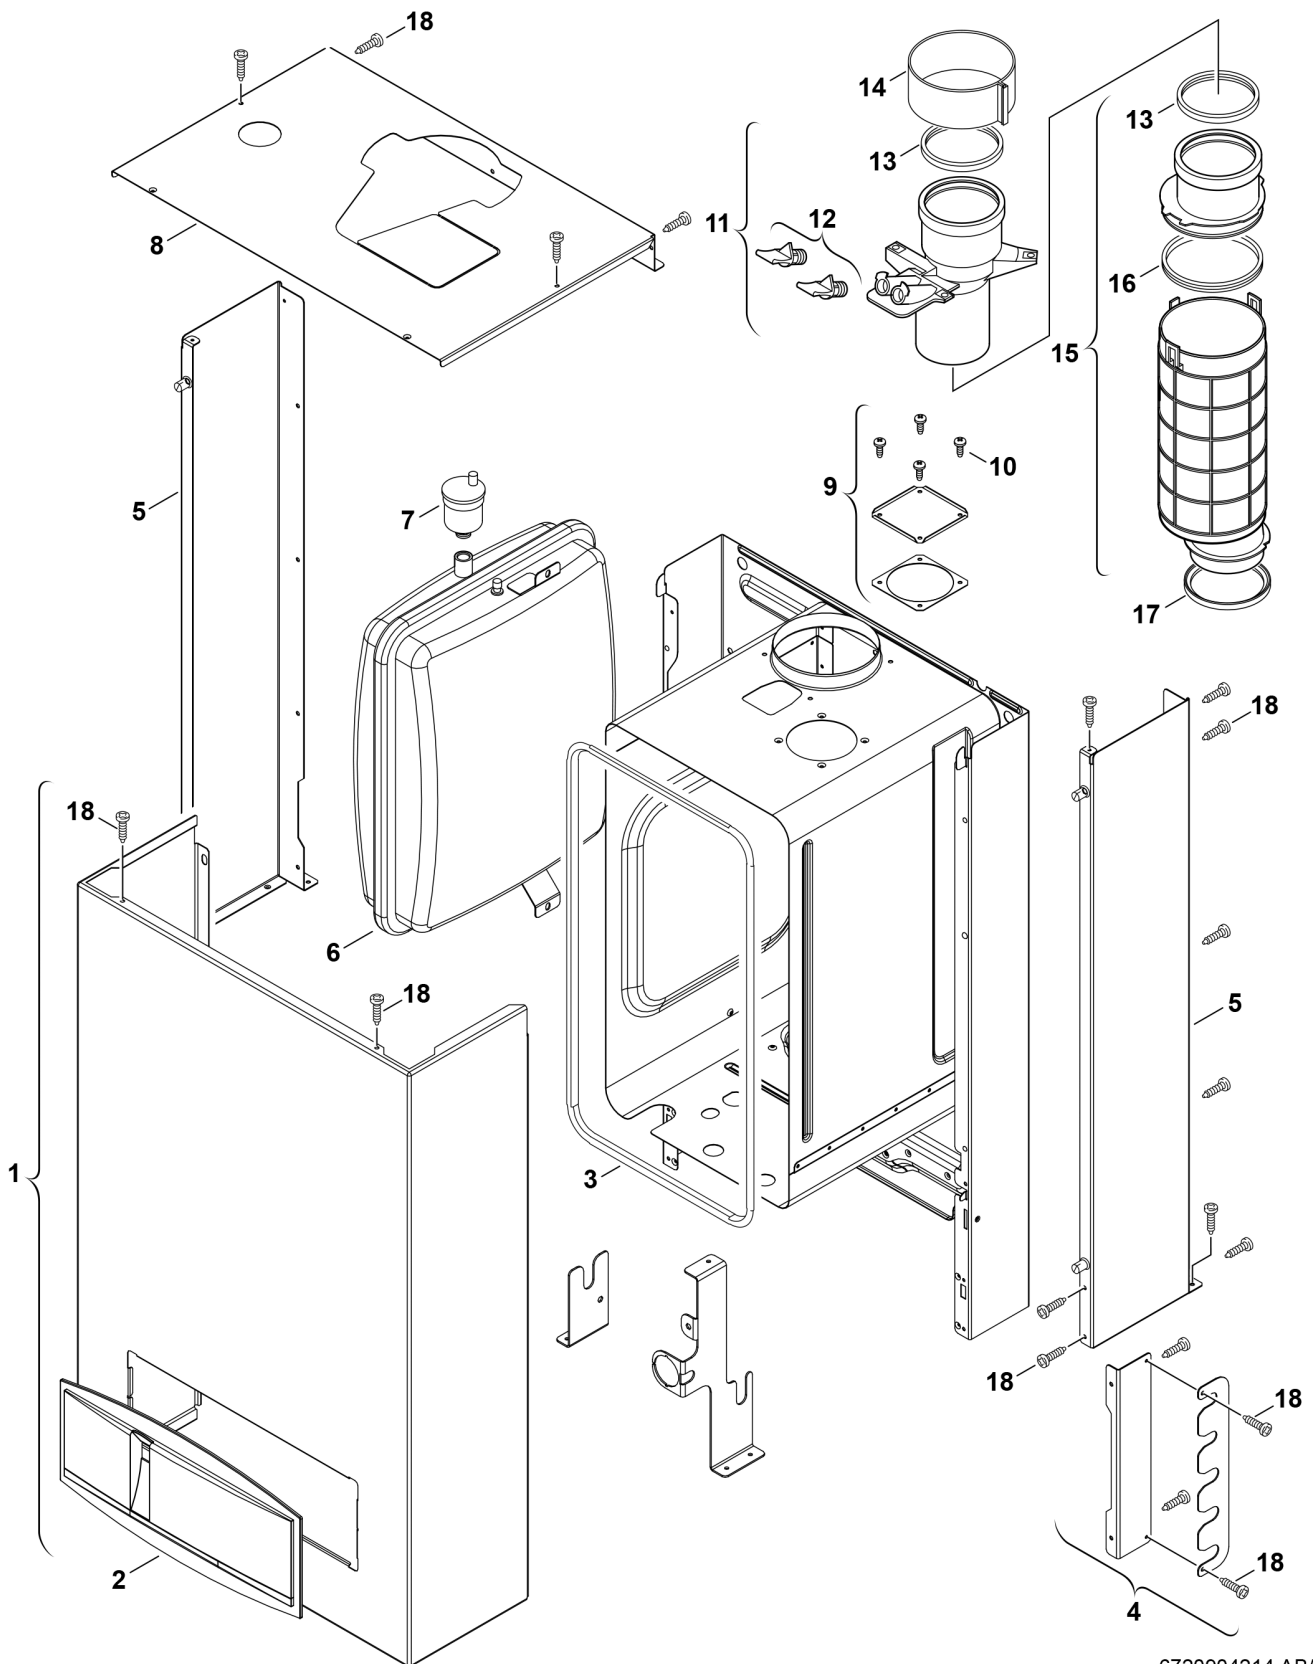

Explosionszeichnung

6720904214.AB/G

Ersatzteile

Pos.	Bestellnummer	Bezeichnung	Anmerkung	Preisgruppe
1	8 718 007 411 0	Mantel weiß		46
2	8 715 506 503 0	Blende hellgrau		35
3	8 710 703 182 0	Dichtung		22
4	8 718 005 694 0	Halteblech weiß		31
5	8 718 005 702 0	Seitenblendensatz weiß		44
6	8 715 407 230 0	Ausdehnungsgefäß		47
7	8 718 505 014 0	Schnellentlüfter		24
8	8 718 007 415 0	Abdeckung weiß		41
9	8 711 000 219 0	Luftkastendeckel		12
10	2 910 612 432 0	Schraube 4,8x13 DIN7981 (10x)		15
11	8 710 725 374 0	Abgasstutzen		27
12	8 710 506 199 0	Stopfen (2x)		15
13	8 711 004 232 0	Lippendichtung DN80		19
14	8 711 301 084 0	Schelle	aus Beipacksatz	18
15	8 710 725 373 0	Abgasrohr		28
16	8 711 004 278 0	Dichtring d innen: 103,4mm		14
17	8 722 933 330 0	Dichtung Ø 87,5mm		10
18	2 910 612 432 0	Schraube 4,8x13 DIN7981 (10x)		15