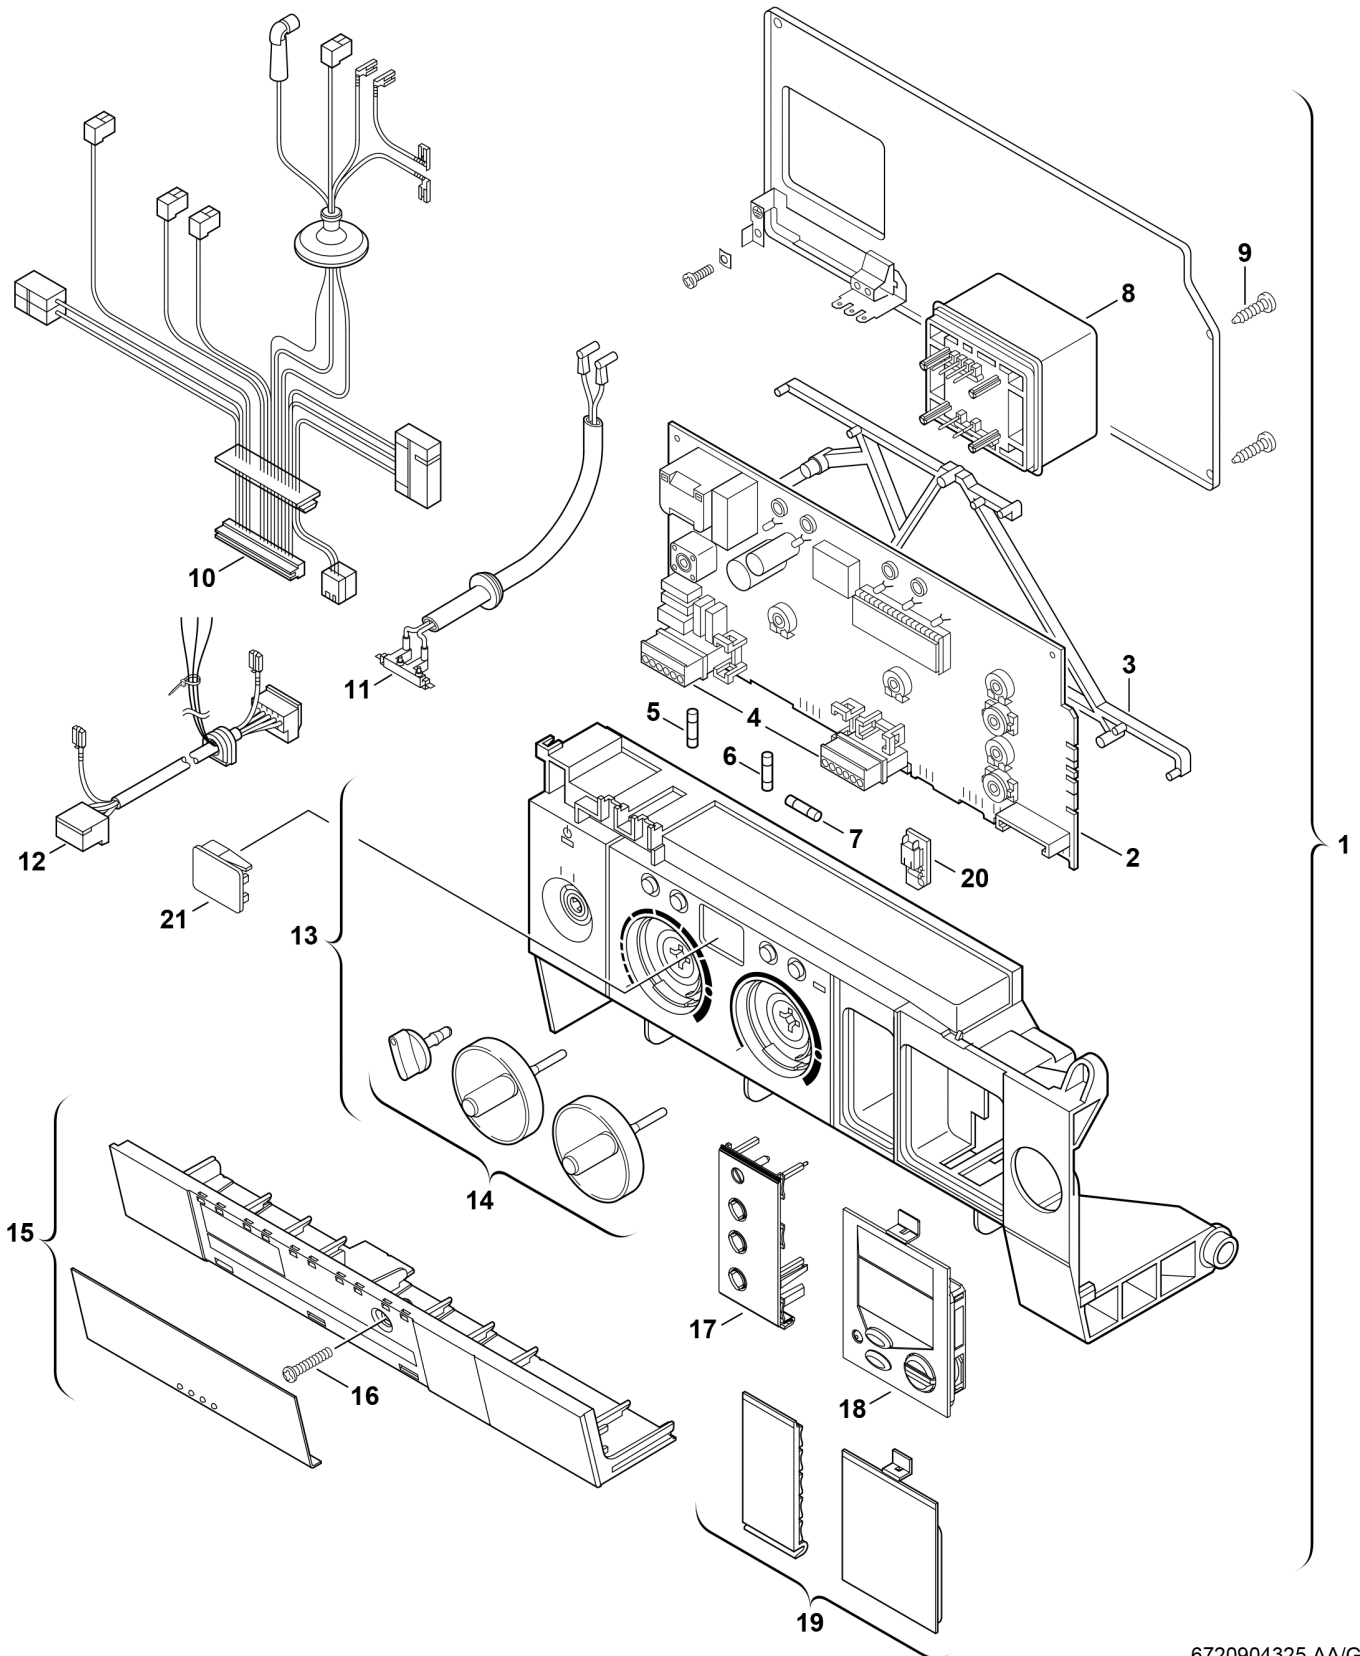

**Explosionszeichnung**

6720904325.AA/G

## Ersatzteile

Pos.	Bestellnummer	Bezeichnung	Anmerkung	Preisgruppe
1	8 717 207 636 0	Steuergerät		53
2	8 748 300 512 0	Leiterplatte		53
3	8 711 503 197 0	Abstandhalter (10x)		22
4	8 714 404 226 0	Steckersatz		22
5	1 904 521 342 0	Sicherung (10x) 5x20mm T2.5A/250V		20
6	1 904 522 730 0	Sicherung (10x) 5x20mm T0.5A/250V		15
7	1 904 522 740 0	Sicherung (10x) T1,6A		20
8	8 747 201 358 0	Transformator		32
9	8 713 403 013 0	Schraube 4x15 (10x)		12
10	8 714 402 086 0	Kabelbaum		36
11	8 714 401 999 0	Zündkabel		31
12	8 714 411 321 0	Pumpenkabel		29
13	8 717 207 478 0	Gehäuse hellgrau		39
14	8 712 000 104 0	Drehgriffe hellgrau		25
15	8 711 304 723 0	Abdeckung hellgrau		23
16	8 713 403 029 0	Schraube Kunststoff DIN7962 4X25 (10x)		14
19	8 711 000 276 0	Blende hellgrau		14
20	7 710 149 035	Gasart-Umbausatz 21,23>31		26
20	7 710 239 073	Gasart-Umbausatz 31>21,23		20
21	8 715 506 166 0	Sichtfenster	rot, grün	11
	8 744 503 010 0	Sicherungssatz T0,5/T1,6/T2,5/ T3,15A		11