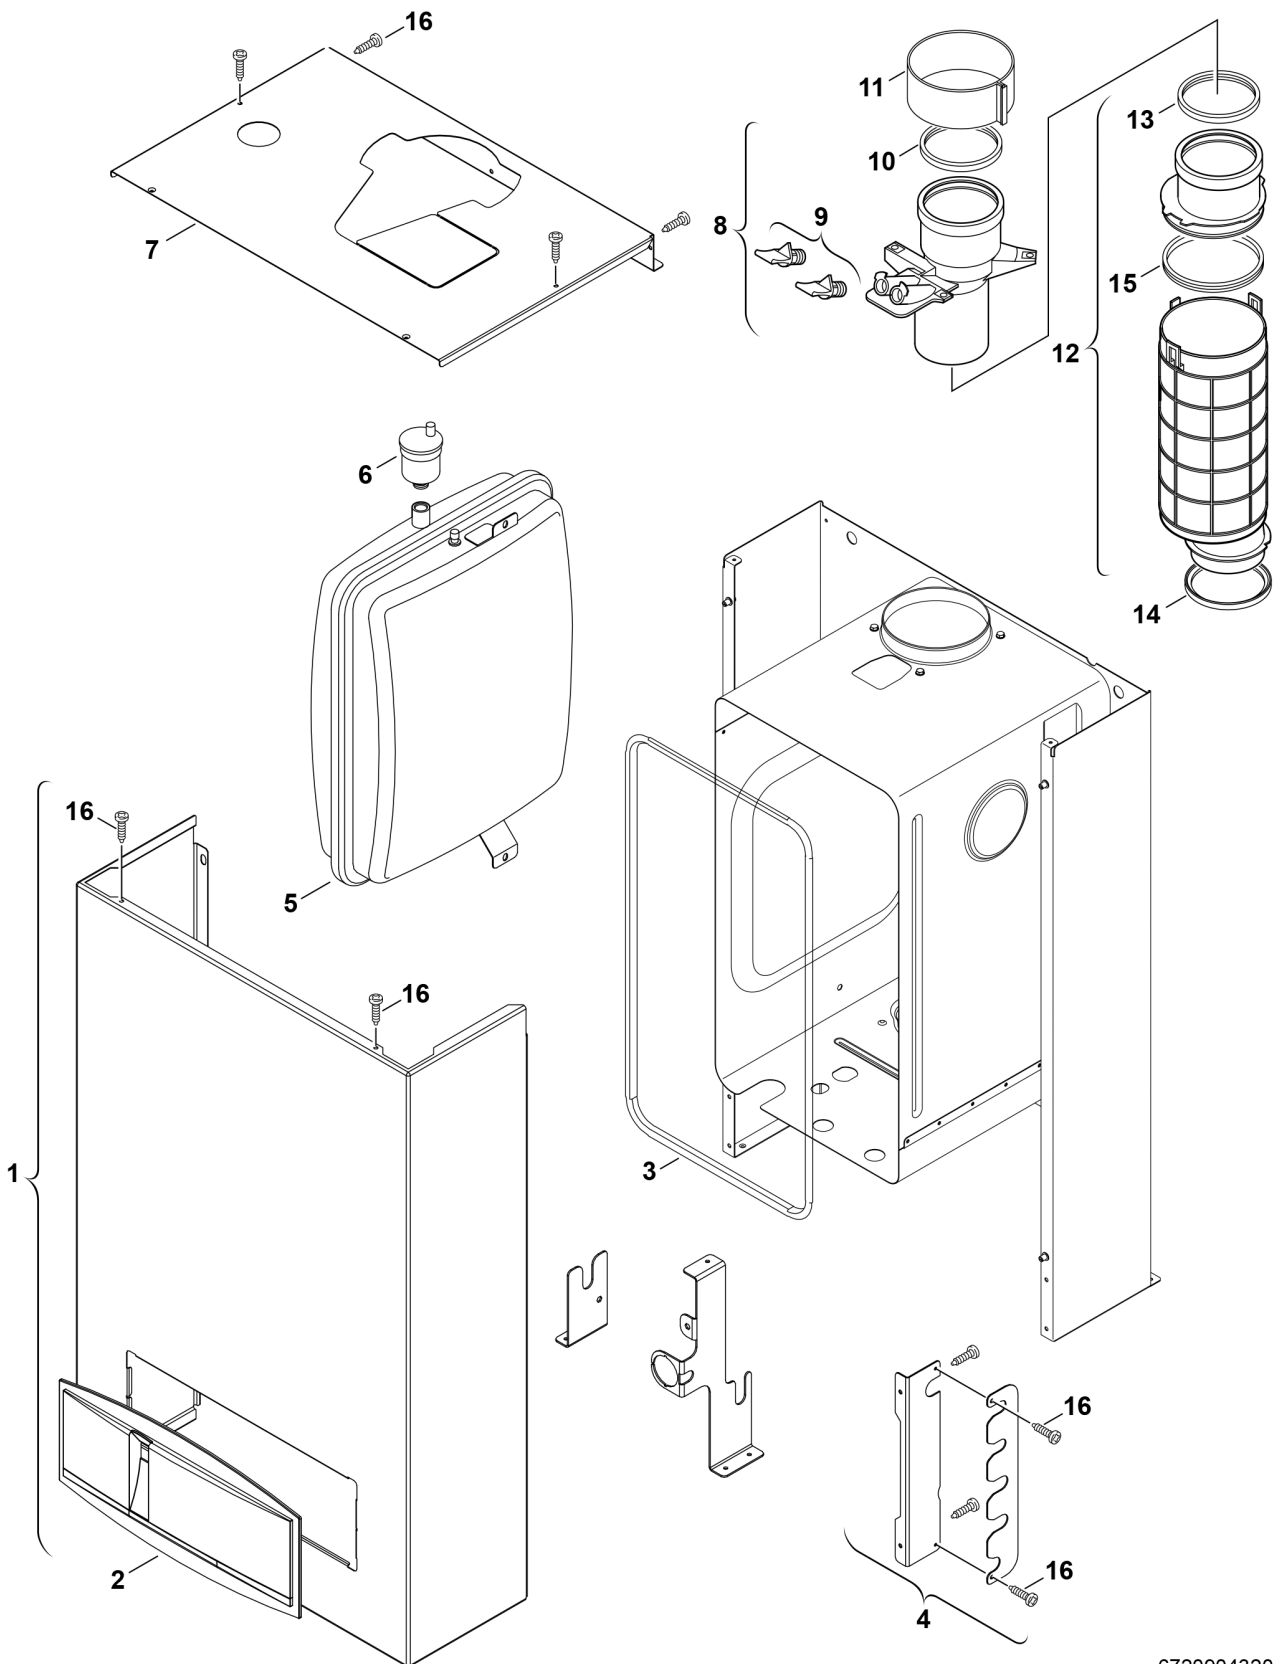

Explosionszeichnung

6720904320.AB/G

Ersatzteile

Pos.	Bestellnummer	Bezeichnung	Anmerkung	Preisgruppe
1	8 718 007 411 0	Mantel weiß		46
2	8 715 506 498 0	Blende hellgrau		28
3	8 710 703 182 0	Dichtung		22
4	8 718 005 806 0	Halteblech weiß		33
5	8 715 407 230 0	Ausdehnungsgefäß		47
6	8 718 505 014 0	Schnellentlüfter		24
7	8 718 007 415 0	Abdeckung weiß		41
8	8 710 725 374 0	Abgasstutzen		27
9	8 710 506 199 0	Stopfen (2x)		15
10	8 711 004 232 0	Lippendichtung DN80		19
11	8 711 301 084 0	Schelle		18
12	8 710 725 373 0	Abgasrohr		28
13	8 711 004 232 0	Lippendichtung DN80		19
14	8 722 933 330 0	Dichtung Ø 87,5mm		10
15	8 711 004 278 0	Dichtring d innen: 103,4mm		14
16	2 910 612 432 0	Schraube 4,8x13 DIN7981 (10x)		15