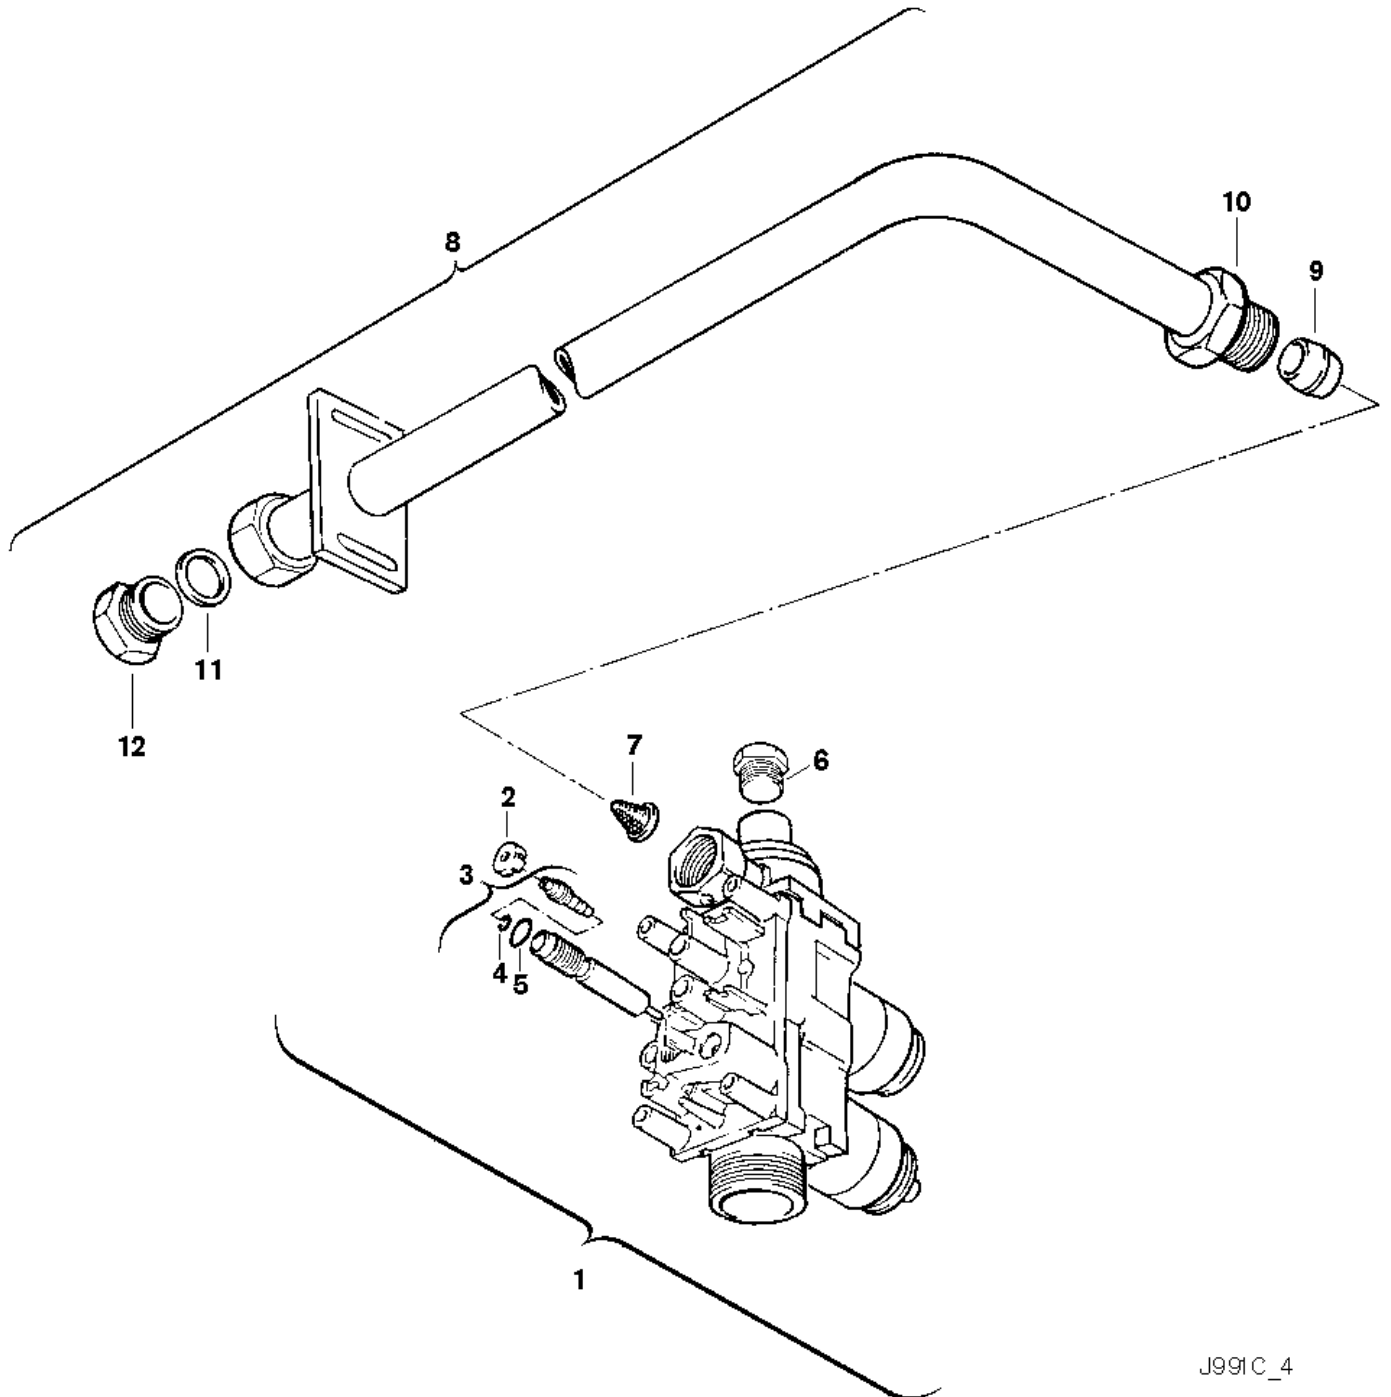

Explosionszeichnung

J991C_4

Ersatzteile

Pos.	Bestellnummer	Bezeichnung	Anmerkung	Preisgruppe
1	8 747 003 403 0	Gasarmatur		68
2	8 740 401 068 0	Einstellhülse (10x)		12
3	8 743 404 262 0	Einstellschraube (-)		11
4	8 740 205 018 0	O-Ring (10x)		15
5	8 710 205 008 0	O-Ring (10x)		16
6	8 743 406 141 0	Verschlussschraube		11
7	8 740 001 008 0	Gassieb		15
8	8 710 715 047 0	Gaszuführungsrohr		47
9	8 710 206 013 0	Klemmring		11
10	8 713 406 070 0	Buchse Gewindebuchse		16
11	8 710 103 075 0	Dichtscheibe (10x)		15
12	8 713 305 220 0	Schraube Verschraubung		16