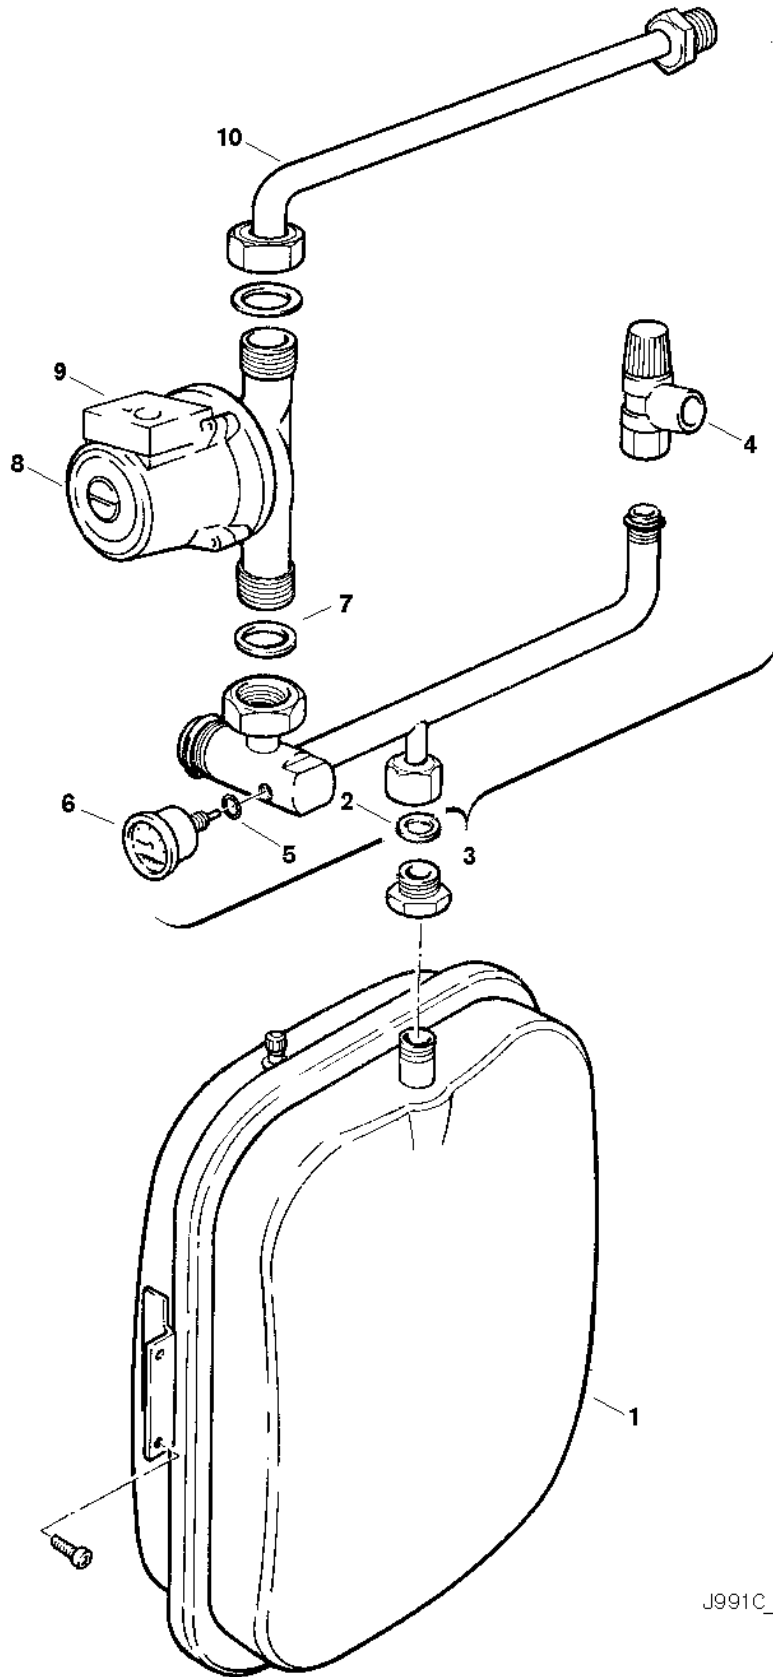

Explosionszeichnung

J991C_5

Ersatzteile

Pos.	Bestellnummer	Bezeichnung	Anmerkung	Preisgruppe
1	8 715 407 113 0	Ausdehnungsgefäß 13l		47
2	8 710 103 045 0	Dichtung 18,6x13,5x1,5 (10x)		13
3	8 710 705 939 0	Vorlaufrohr		50
4	8 717 401 012 0	Sicherheitsventil 3bar		24
5	8 700 205 050 0	O-Ring (10x)		16
6	8 717 208 028 0	Manometer		26
7	8 710 103 052 0	Dichtscheibe 1" (10x)		16
8	8 717 204 267 0	Pumpe UPS 25-40 180mm G 1 1/2 230V 50Hz		47
9	8 714 401 348 0	Pumpenkabel		22
10	8 710 705 941 0	Vorlaufrohr		33