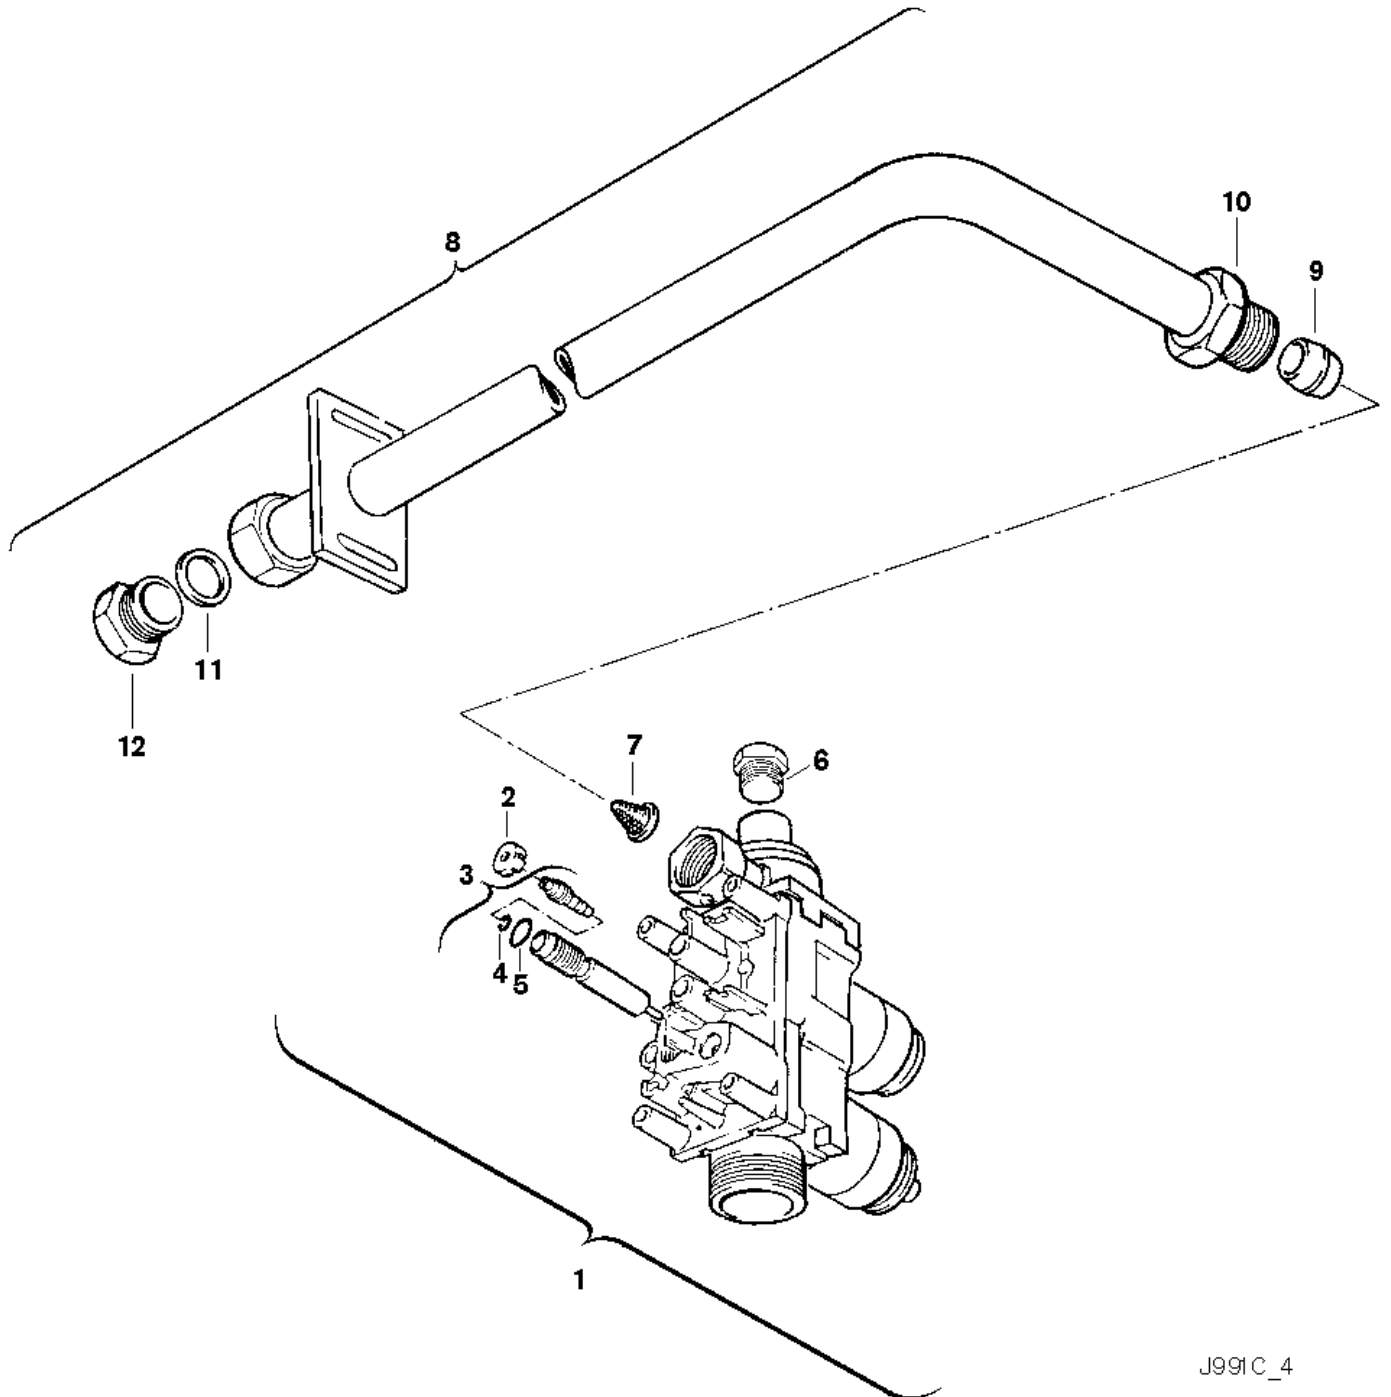

**Explosionszeichnung**

J991C\_4

## Ersatzteile

Pos.	Bestellnummer	Bezeichnung	Anmerkung	Preisgruppe
1	8 747 003 403 0	Gasarmatur		68
2	8 740 401 068 0	Einstellhülse (10x)		12
3	8 743 404 262 0	Einstellschraube ( - )		11
4	8 740 205 018 0	O-Ring (10x)		15
5	8 710 205 008 0	O-Ring (10x)		16
6	8 743 406 141 0	Verschlussschraube		11
7	8 740 001 008 0	Gassieb		15
8	8 710 715 047 0	Gaszuführungsrohr		47
9	8 710 206 013 0	Klemmring		11
10	8 713 406 070 0	Buchse Gewindebuchse		16
11	8 710 103 075 0	Dichtscheibe (10x)		15
12	8 713 305 220 0	Schraube Verschraubung		16